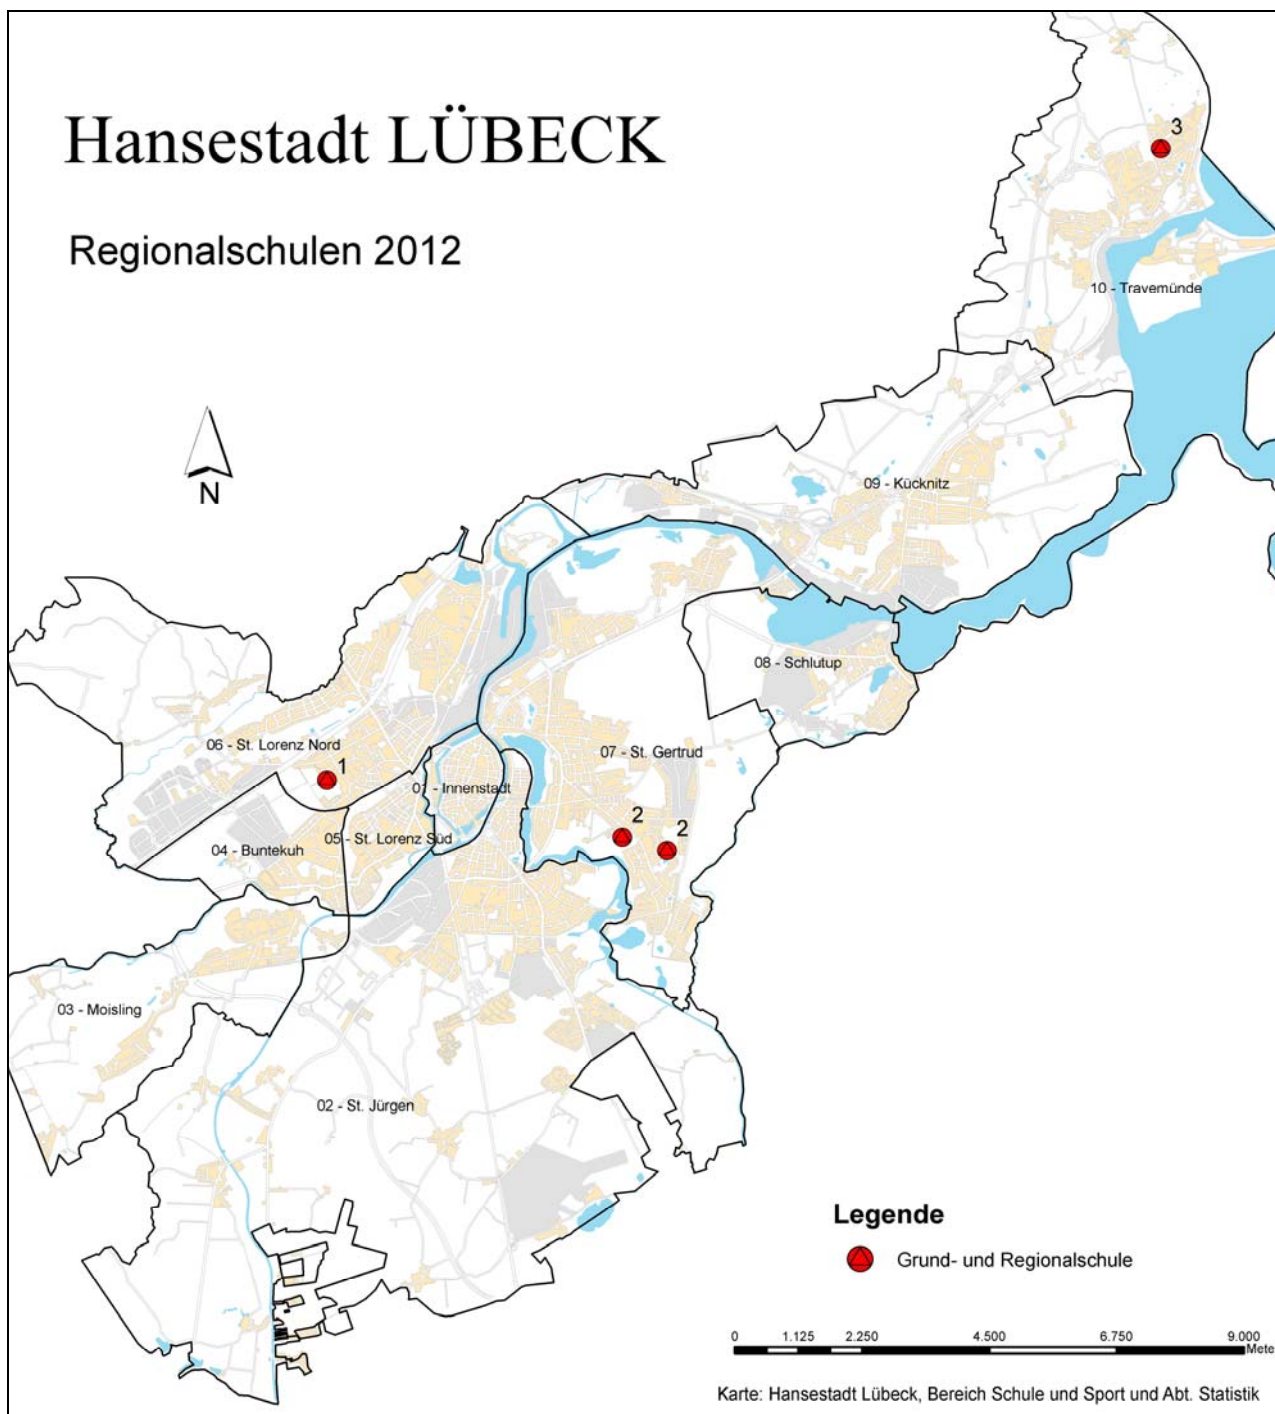

Hansestadt LÜBECK

Regionalschulen 2012

Grund- und Regionalschulen

- 1 GRegS Gotthard-Kühl-Schule
- 2 GRegS Schule an der Wakenitz
- 3 GRegS Schule am Meer