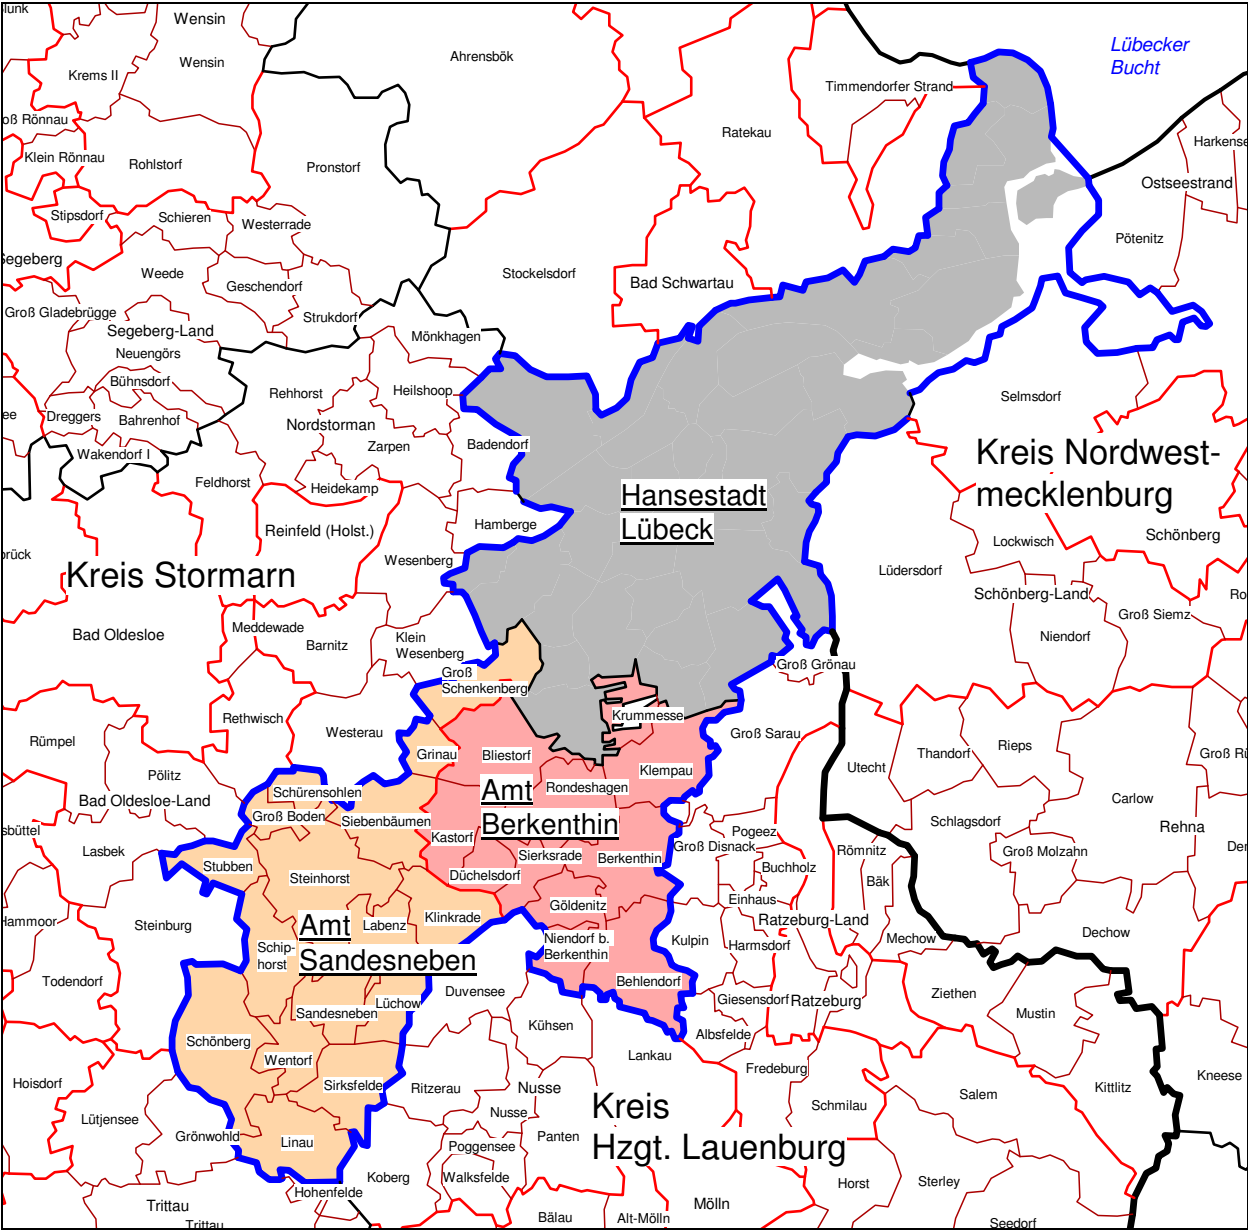

Bundestagswahl 2009

Wahlkreis 11 – Lübeck

Kartographie: Hansstadt Lübeck
1.102.2 – Abt. Statistik und Wahlen