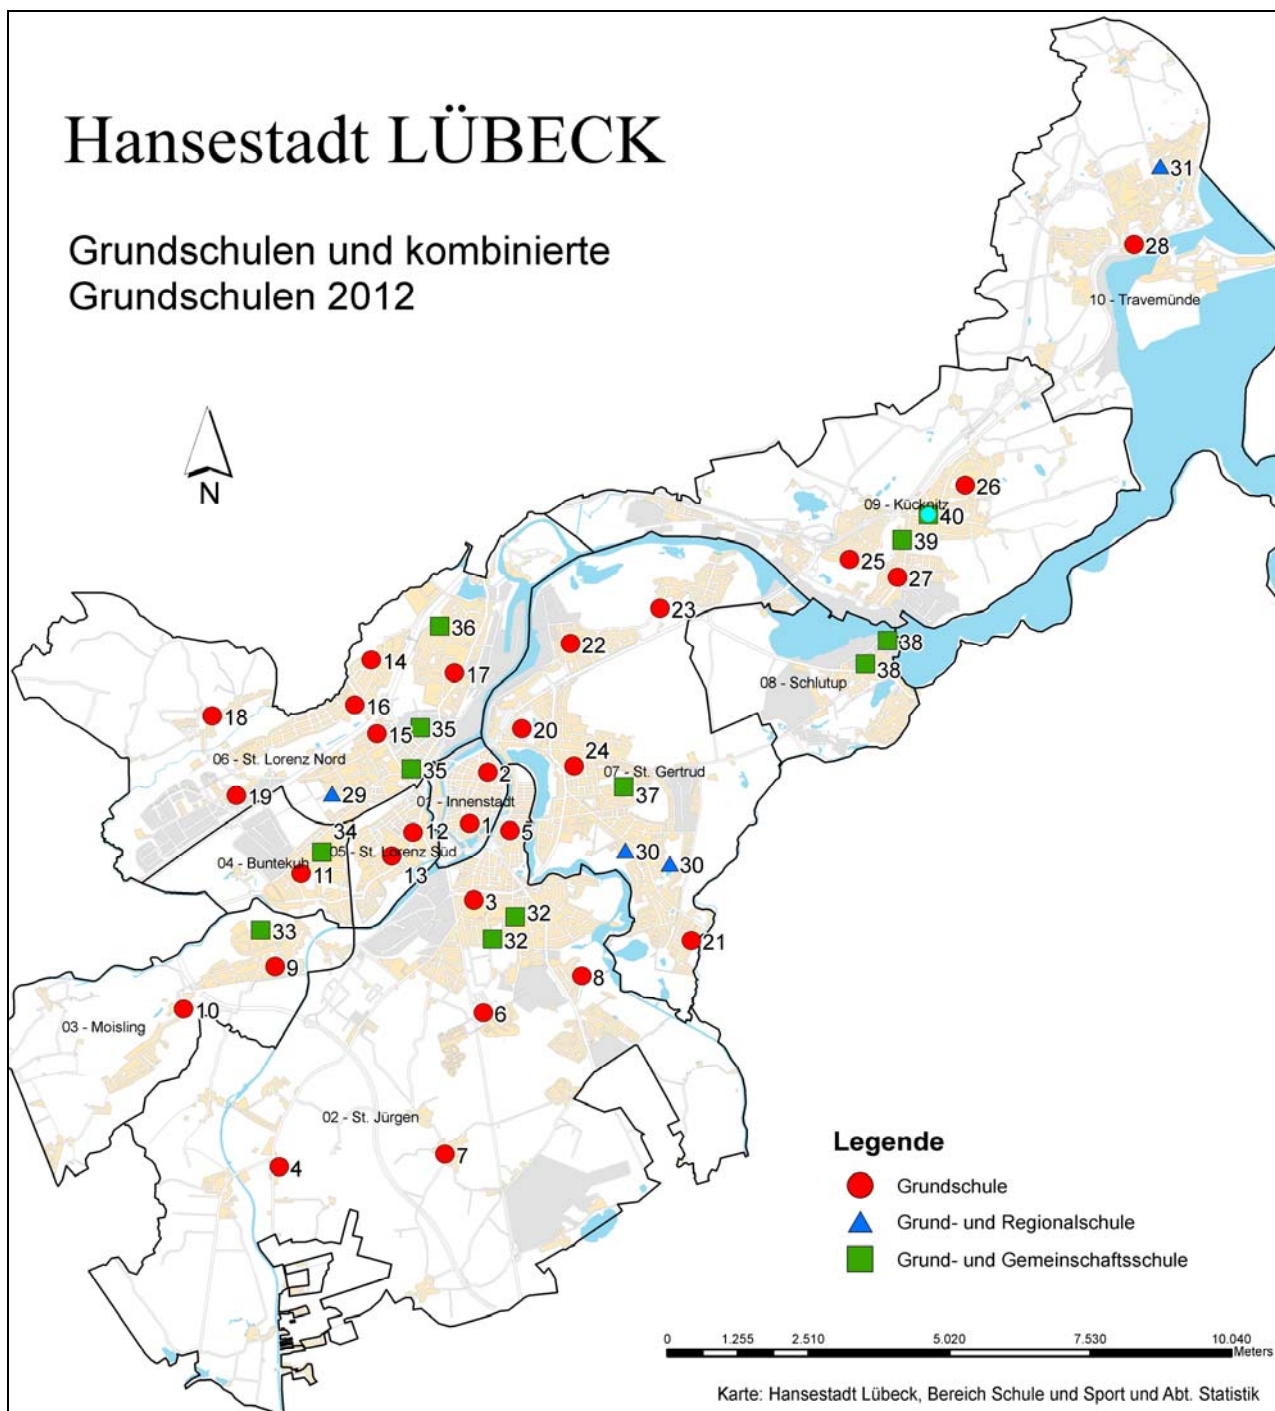

# Hansestadt LÜBECK

### Grundschulen

- |    |   |
|----|---|
| 1  | Dom-Schule                                    |
| 2  | Marien-Schule                                 |
| 3  | Kahlhorst-Schule                              |
| 4  | Kahlhorst-Schule,<br>Außenstelle Niederbüssau |
| 5  | Kaland-Schule,                                |
| 6  | Paul-Klee-Schule                              |
| 7  | Paul-Klee-Schule<br>Außenstelle Wulfsdorf     |
| 8  | Schule Grönauer Baum                          |
| 9  | Mühlenweg-Schule                              |
| 10 | Schule Niendorf                               |
| 11 | Grundschule am Koggenweg                      |
| 12 | Bugenhagen-Schule                             |
| 13 | Luther-Schule                                 |
| 14 | Paul-Gerhardt-Schule                          |
| 15 | Pestalozzi-Schule                             |

- |    |   |
|----|---|
| 16 | Pestalozzi-Schule<br>Außenstelle Dornbreite |
| 17 | Schule Falkenfeld                           |
| 18 | Schule Groß Steinrade                       |
| 19 | Schule Schönböcken                          |
| 20 | Schule am Stadtoark                         |
| 21 | Schule Eichholz                             |
| 22 | Schule Lauerholz                            |
| 23 | Schule Lauerholz<br>Außenstelle Israelsdorf |
| 24 | Schule Marli                                |
| 25 | Schule Rangenberg                           |
| 26 | Schule Roter Hahn                           |
| 27 | Schule Utkiek                               |
| 28 | Stadtschule Travemünde                      |

### Grund- und Regionalschulen

- |    |                              |
|----|------------------------------|
| 29 | GRegS Gotthard-Kühl-Schule   |
| 30 | GRegS Schule an der Wakenitz |
| 31 | GRegS Schule am Meer         |