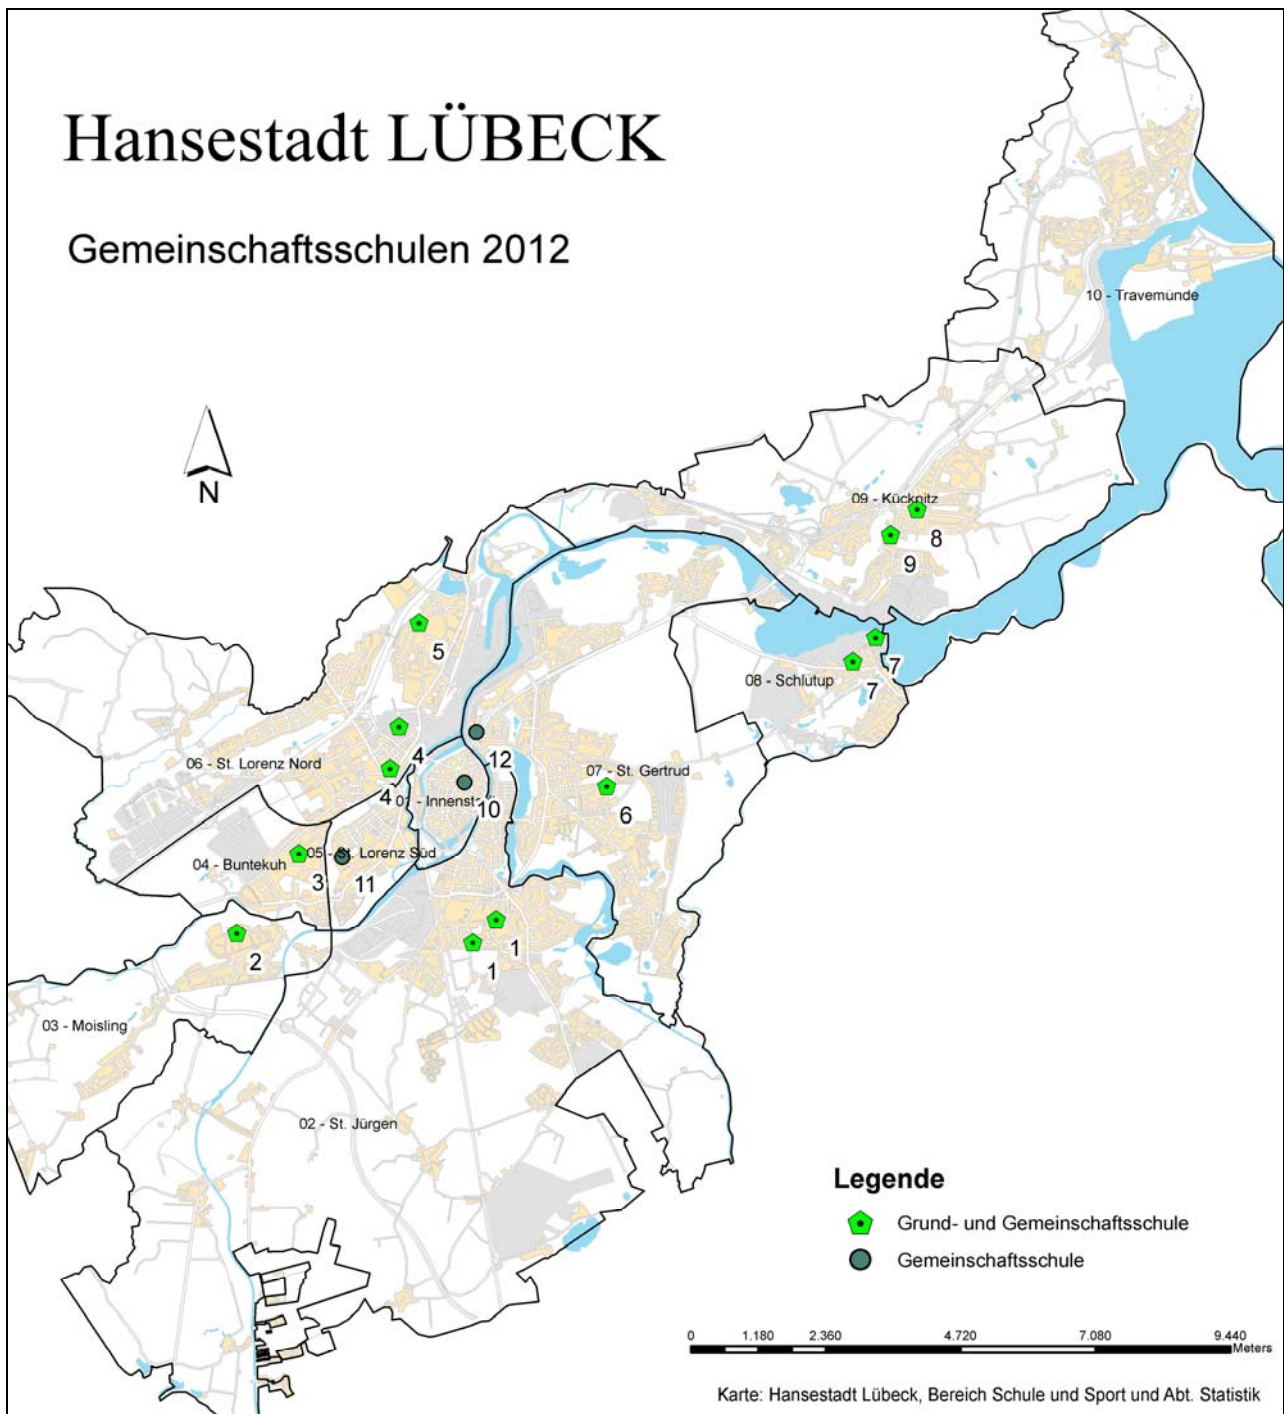

# Hansestadt LÜBECK

## Gemeinschaftsschulen 2012

### Grund- und Gemeinschaftsschulen

- 1 GGemS St. Jürgen
- 2 GGemS Heinrich-Mann-Schule
- 3 GGemS Baltic-Schule
- 4 GGemS Julius-Leber-Schule
- 5 GGemS Schule Tremser Teich
- 6 GGemS Albert-Schweitzer-Schule
- 7 GGemS Willy-Brandt-Schule
- 8 GGemS Trave-Grund- und Gemeinschaftsschule Außenstelle Kücknitz
- 9 GGemS Trave-Grund- und Gemeinschaftsschule

### Gemeinschaftsschulen

- 10 GemS Emanuel-Geibel-Schule
- 11 GemS Holstentor-Gemeinschaftsschule
- 12 GemS Geschwister-Prenski-Schule