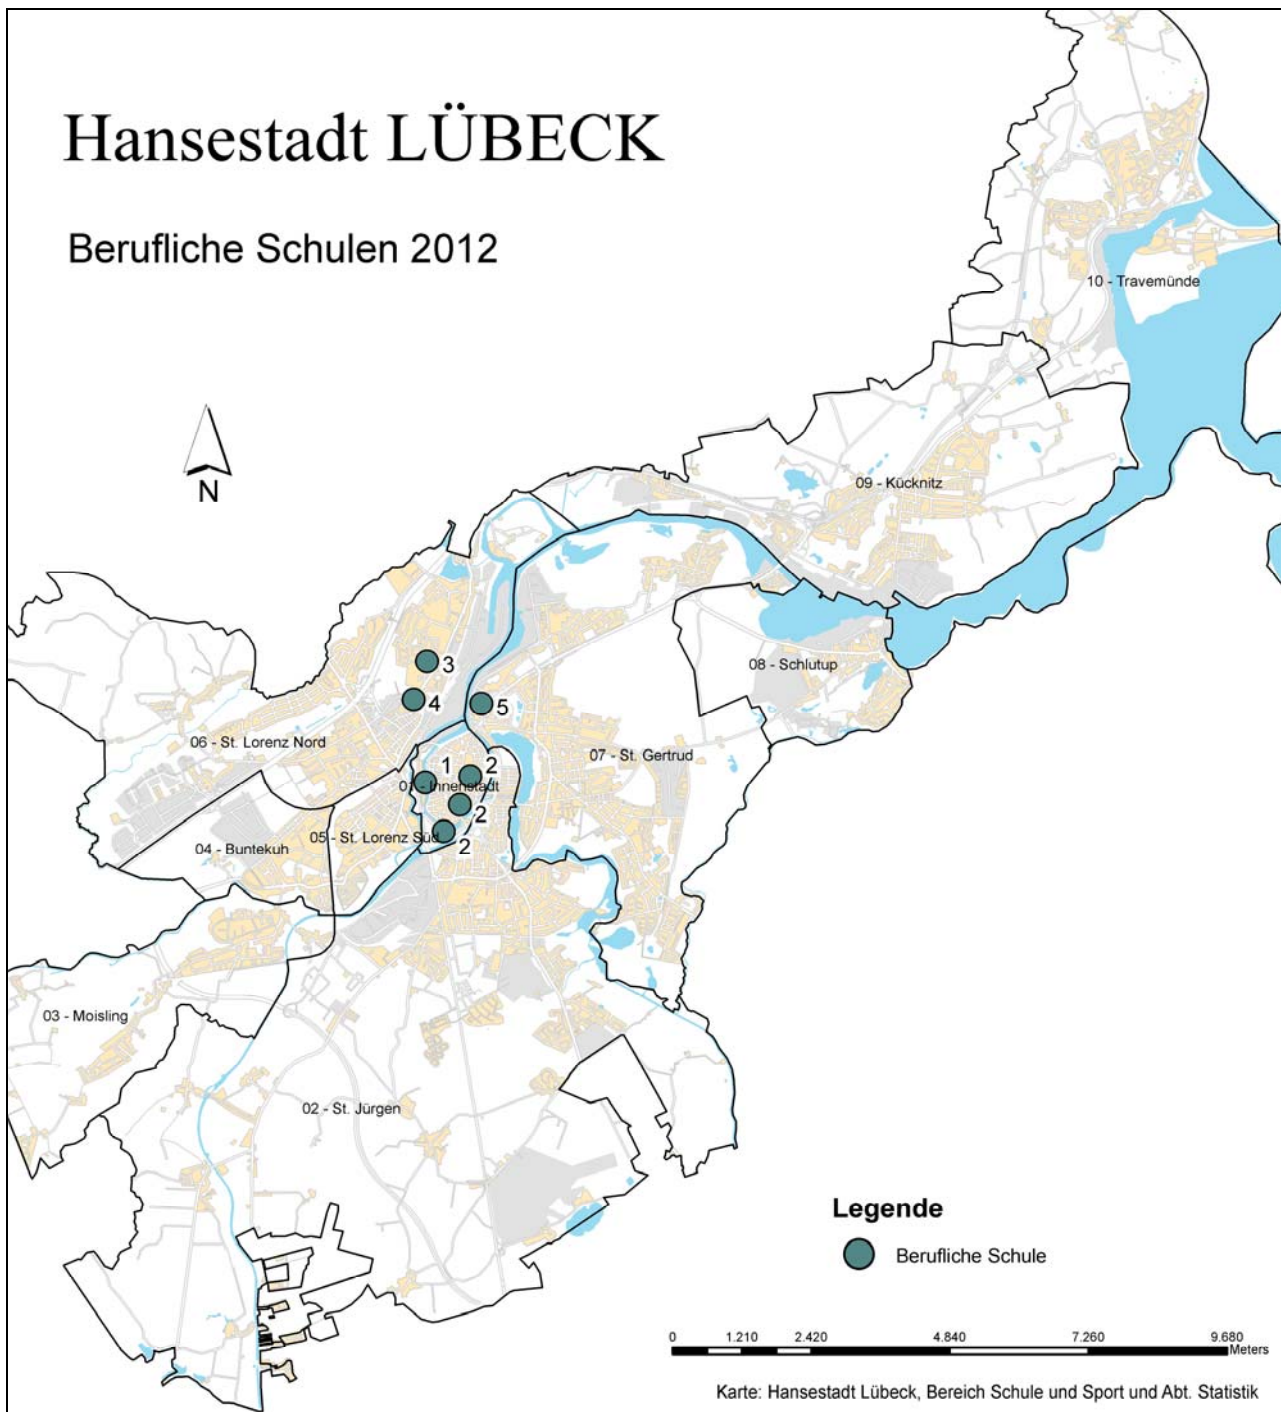

Hansestadt LÜBECK

Berufliche Schulen 2012

Berufliche Schulen

- 1 Hanse-Schule für Wirtschaft und Verwaltung
- 2 Gewerbeschule – Nahrung und Gastronomie - Dankwartsgrube
- 2 Gewerbeschule Nahrung und Gastronomie – Schildstraße
- 2 Gewerbeschule – Nahrung und Gastronomie – Hotelfachschule
- 3 Emil-Possehl-Schule
- 4 Friedrich-List-Schule
- 5 Dorothea-Schlözer-Schule