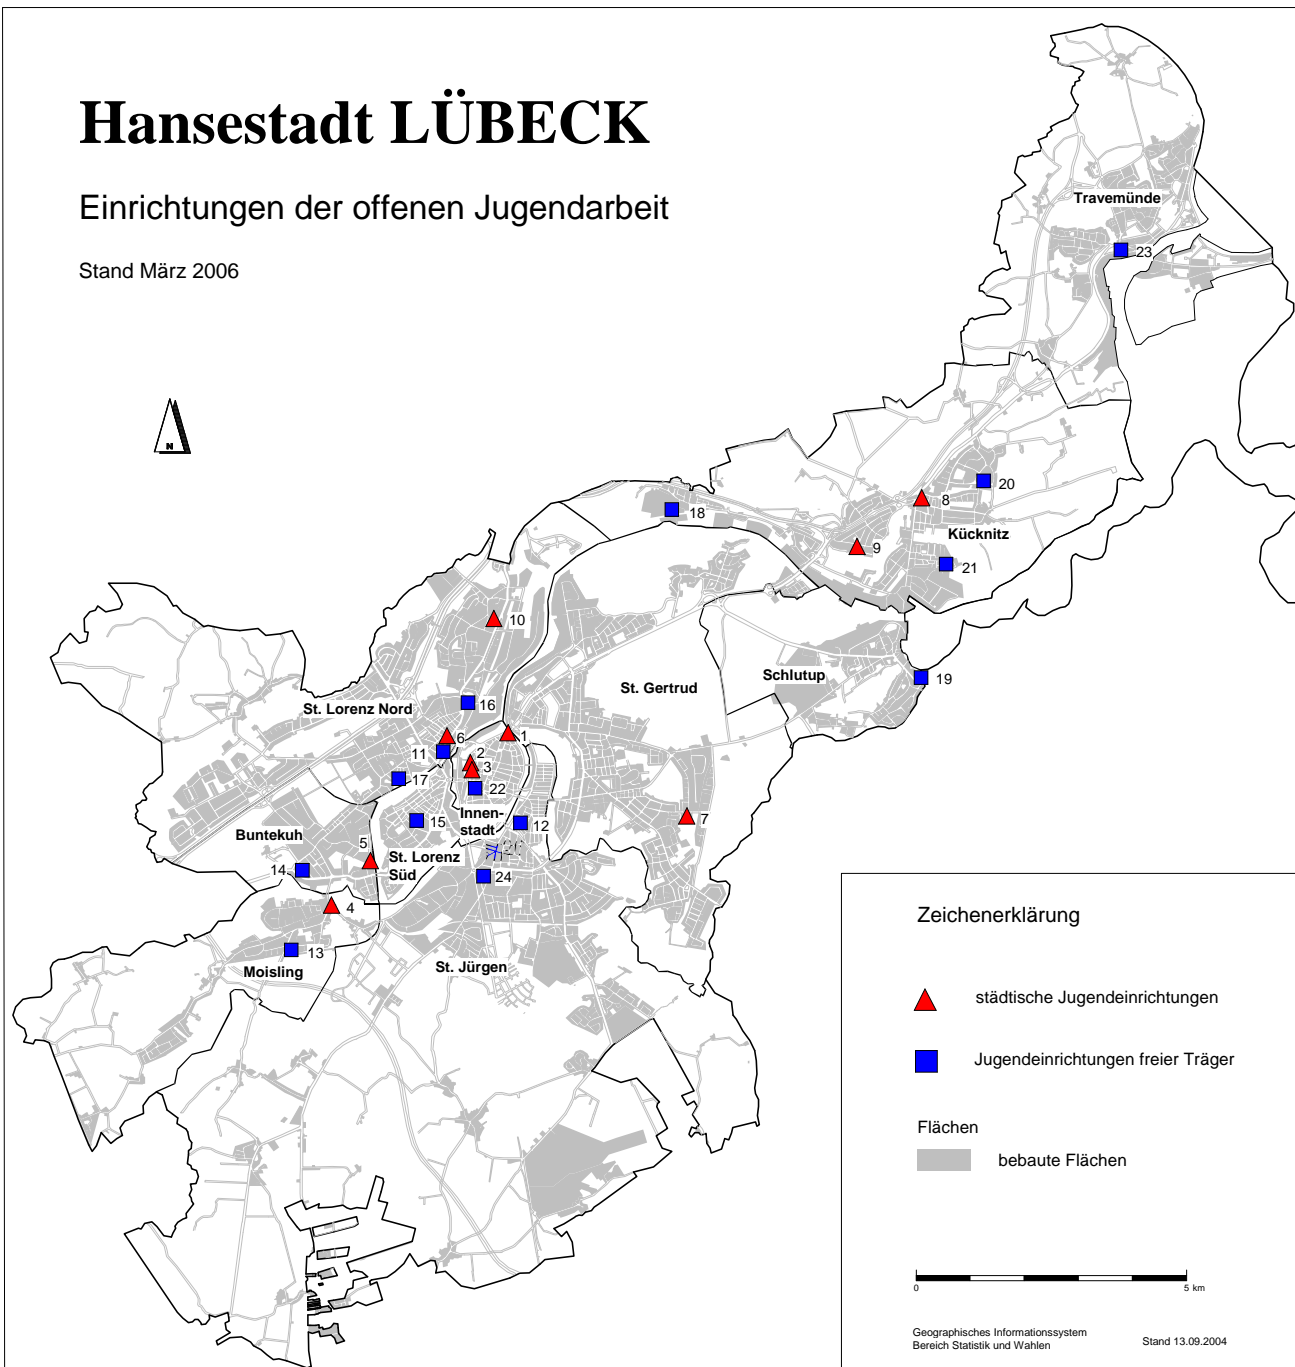

Hansestadt LÜBECK

Einrichtungen der offenen Jugendarbeit

Stand März 2006

Zeichenerklärung

- ▲ städtische Jugendeinrichtungen
- Jugendeinrichtungen freier Träger

- Flächen
- bebaute Flächen

0 5 km

Geographisches Informationssystem
Bereich Statistik und Wahlen
Stand 13.09.2004

▲ Jugendeinrichtungen der Hansestadt Lübeck

- | | |
|---------------------------------------|-------------------------|
| 1 Jugend- u. Stadtteilzentrum Burgtor | Große Burgstraße 2 |
| 2 Mädchen- und Frauencafé Limone | An der Untertrave 97 |
| 3 Kinder- u. Jugendkulturhaus Röhre | Gerade Querstr.2 |
| 4 Freizeitzentrum Moising-Mitte | Moisinger Berg 2 |
| 5 Bauspielplatz Buntekuh | Seitenstr. 12 |
| 6 Jugendwerkstatt Leihcycle | Schwartauer Allee 39-41 |
| 7 Freizeithaus Heiweg | Heiweg 108 |
| 8 JUZE Kücknitz | Solmitzstr. 26 |
| 9 Jugendtreff "Tunneltreff" | Rangenberg 29 |
| 10 Kinder- u. Jugendtreff Bürgerhaus | Peenestieg 4 |

■ Jugendeinrichtungen in freier Trägerschaft

- | | |
|--------------------------------------|------------------------|
| 11 Mixed Pickles | Schwartauer Allee 10 |
| 12 Jugendgemeinschaftswerk | Bäckerstr. 3-5 |
| 13 IN VIA Kath. Mädchensozialarbeit | Kiwitredder 1 |
| 14 Jugendtreff Hudekamp | Hudekamp 17 |
| 15 Kinder- und Jugendtreff Dornestr. | Dornestr. 62 |
| 16 Projekt Straßensozialarbeit | Karlstr. 8-14 |
| 17 Kinder- u. Jugendz. "Der Laden" | Bergenstr. |
| 18 Jugendtreff Dänischburg | Bochstr. 1-5 |
| 19 AWO Jugendtreff Zollhaus | Mecklenburger Str.12 |
| 20 Bauspielplatz Roter Hahn | Pommernring 58 |
| 21 Projekt Straßensozialarbeit | Eisenstr. 233 |
| 22 Christian-Häuer-Haus (CVJM) | Große Petersgrube 11 |
| 23 Haus der Jugend Travemünde | Auf dem Baggersand 28a |
| 24 Jugendtreff St. Jürgen | Am Klosterhof 49 |