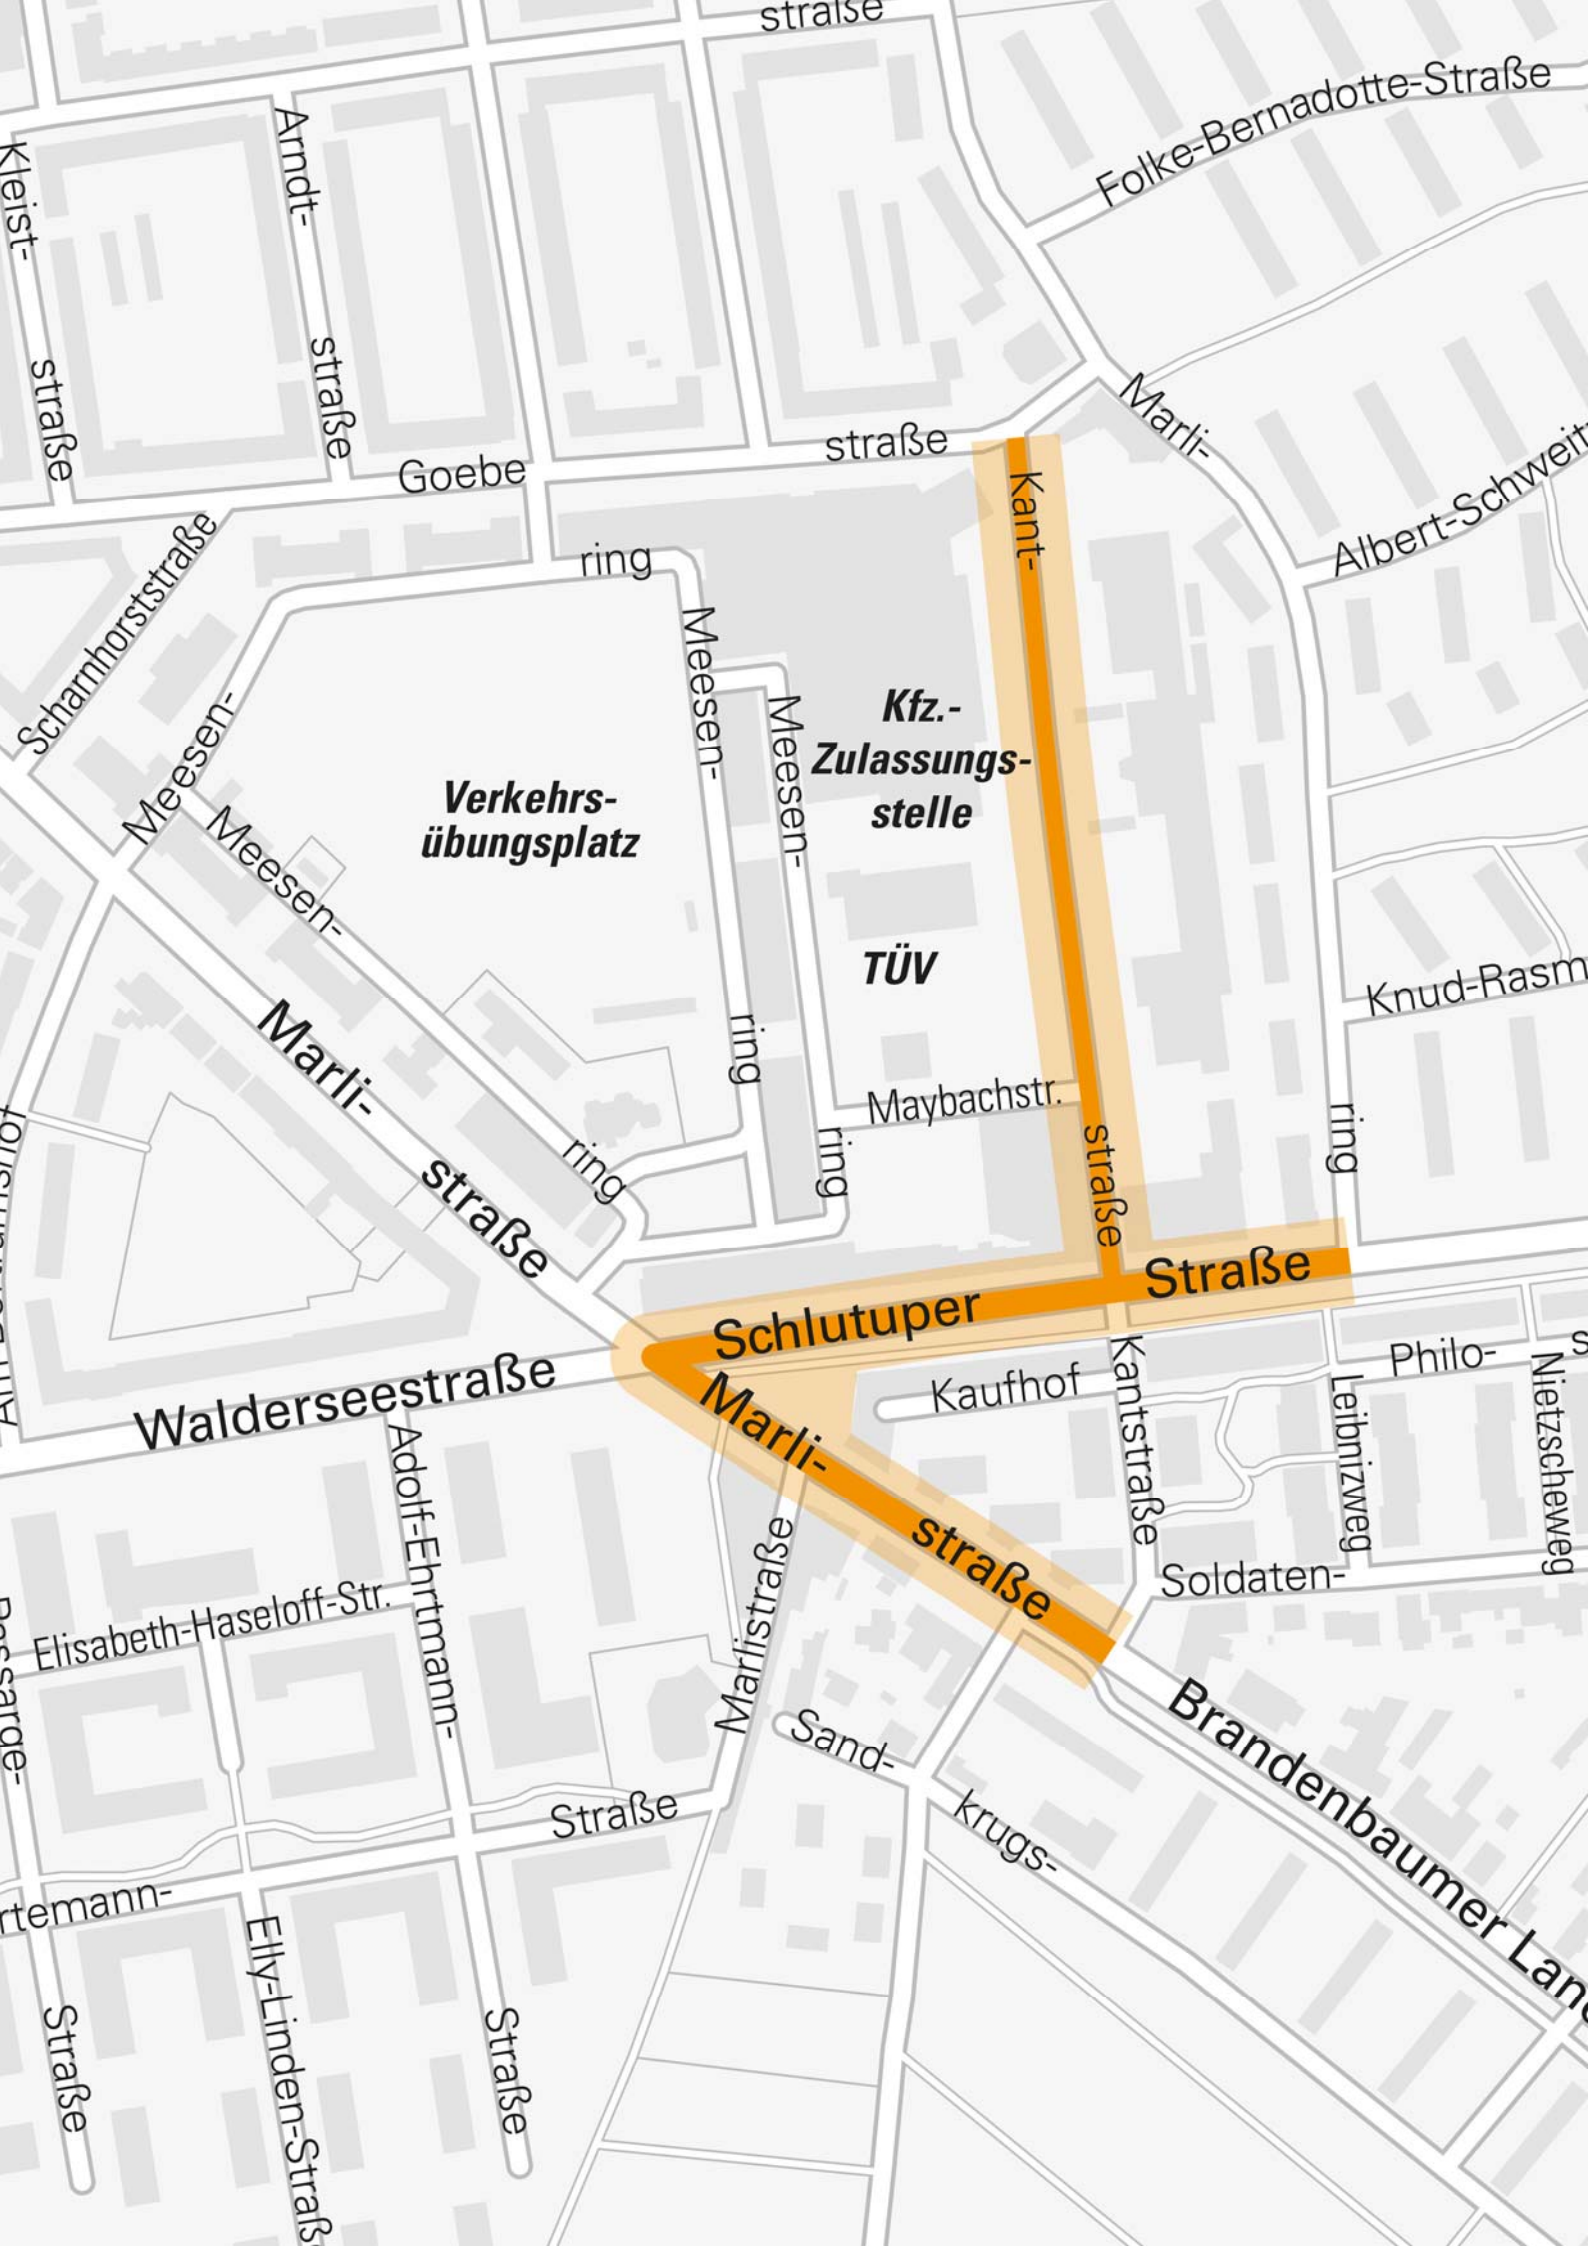

© Kartografie:
Kalimedia.de · Lübeck 2020
Kartengrundlage:
© OpenStreetMap-Mitwirkende

Folke-Bernadotte-Straße

Kleiststraße
Arndtstraße

Goebe

straße

Marli-

Albert-Schweigt

Scharnhorststraße

straße

Straße

Walderseestraße

Schlutuper

**Marli-
straße**

Kaufhof

Kantstraße

Philo-

Nietzscheweg

Elisabeth-Haseloff-Str.

Adolf-Ehrtmann-

Marlistraße

straße

Soldaten-

Brandenbaumer Land

Straße

Padelügger Weg

Weg

Lohgerber-

Schwertfeger-

POCO

holz

Tankstelle

Padelügger