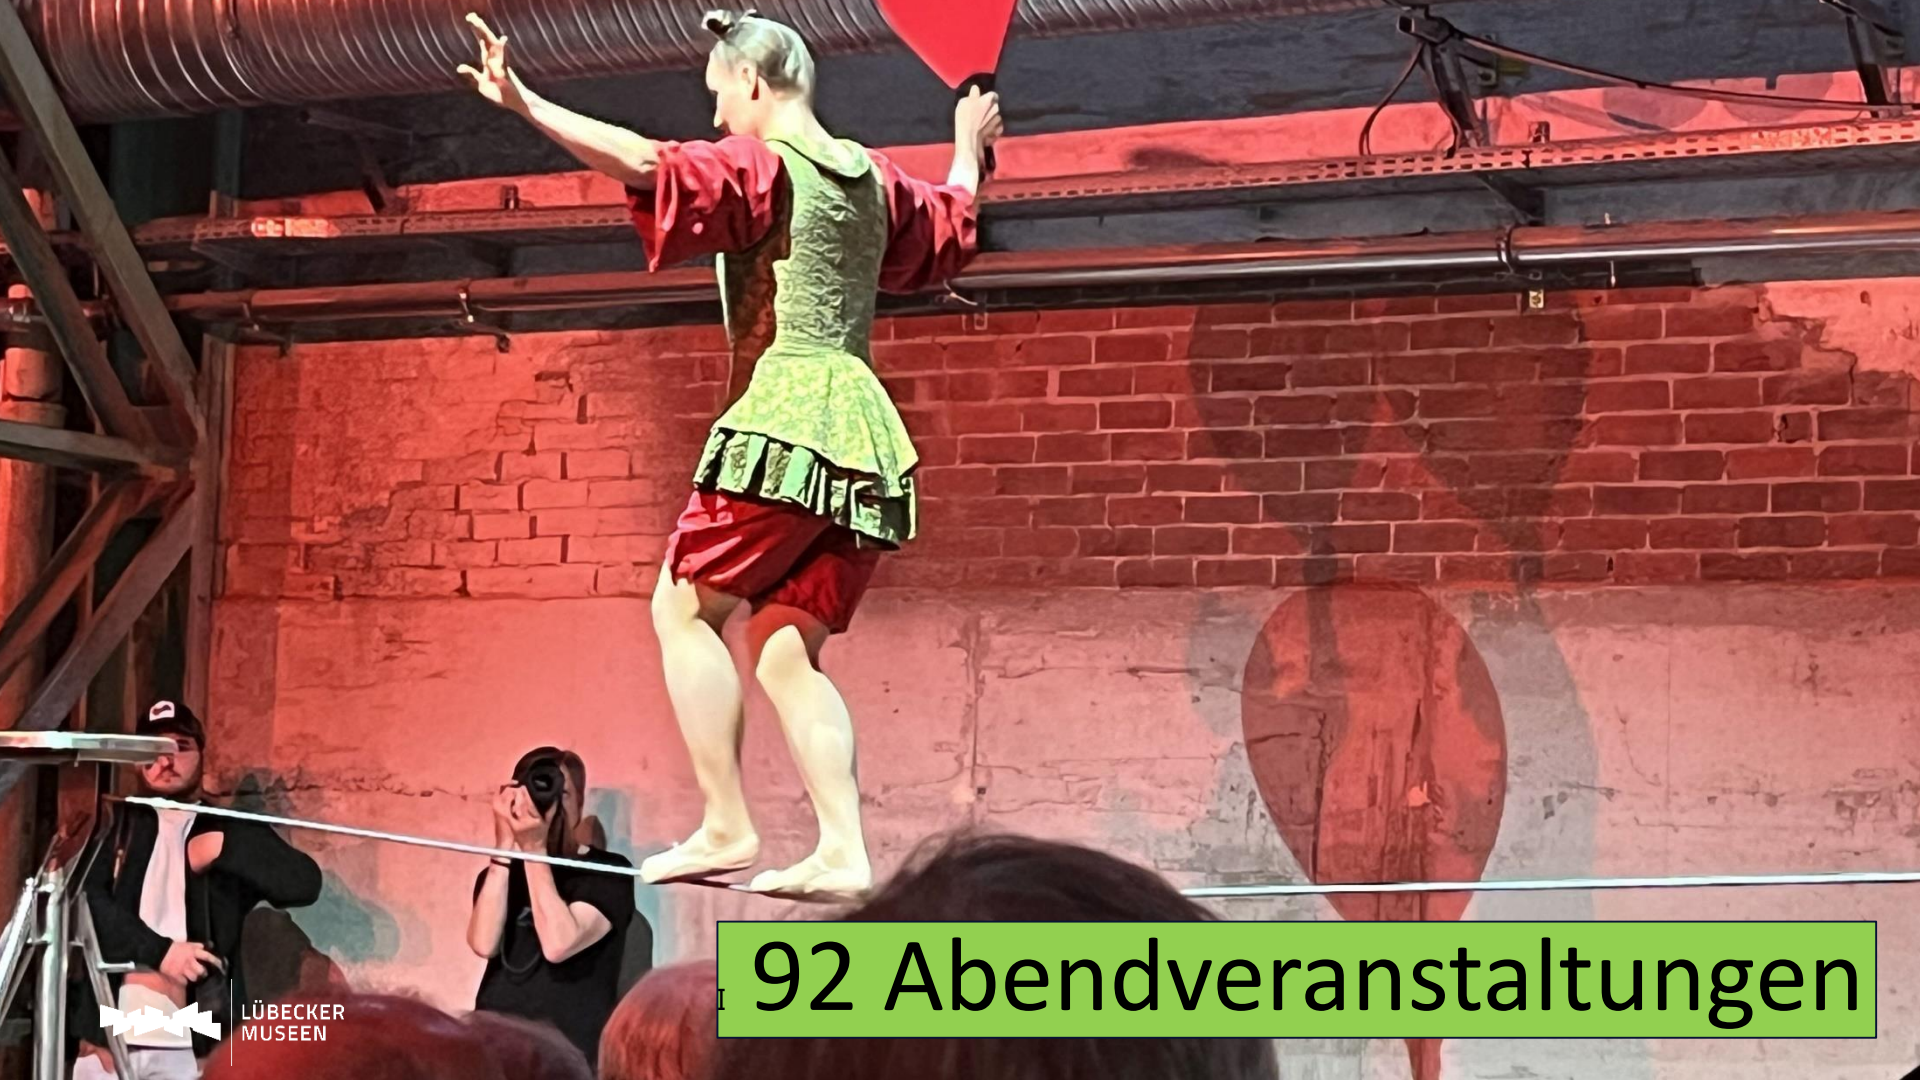

92 Abendveranstaltungen

LÜBECKER
MUSEEN