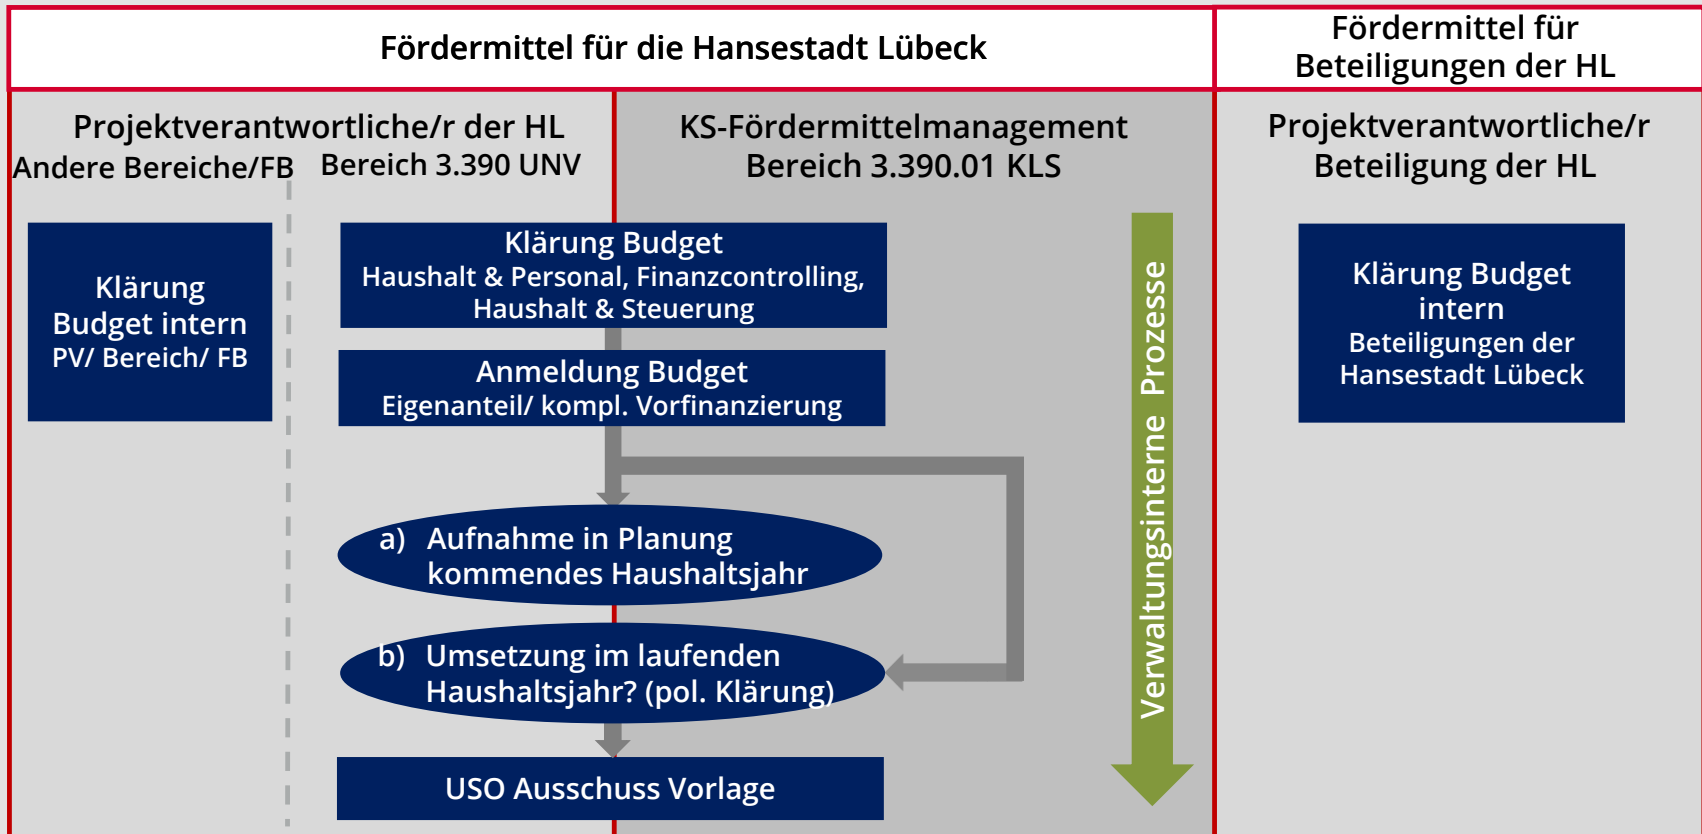

Klimaschutz- Fördermittelmanagement

Projekte in der HL

- projektbezogene Fördermittelberatung/ Klärung von Fragen
- förderungsbezogene Projektbegleitung

→ Vorteile:

- Aktuelle Informationen zu Förderprogrammen und Entwicklungen in der Förderlandschaft
- Bereichsübergreifende Schnittstellenposition
- Zentrales Wissen über Abläufe/ Prozesse im Fördermittelmanagement

Projektbegleitung:

Projektbegleitung:

Projektbegleitung:

*Noch klären

Aktuelle Recherchen/ Projekte/ Vorhaben

Fördermittel für...

- Neubauprojekt Schule/ Kita Geniner Ufer
- Übergangshaus
- Alte Gärtnerei St. Lorenz Süd
- geplant: Renaturierung/ Randstreifenprogramm – Niemarker Landgraben
- ...