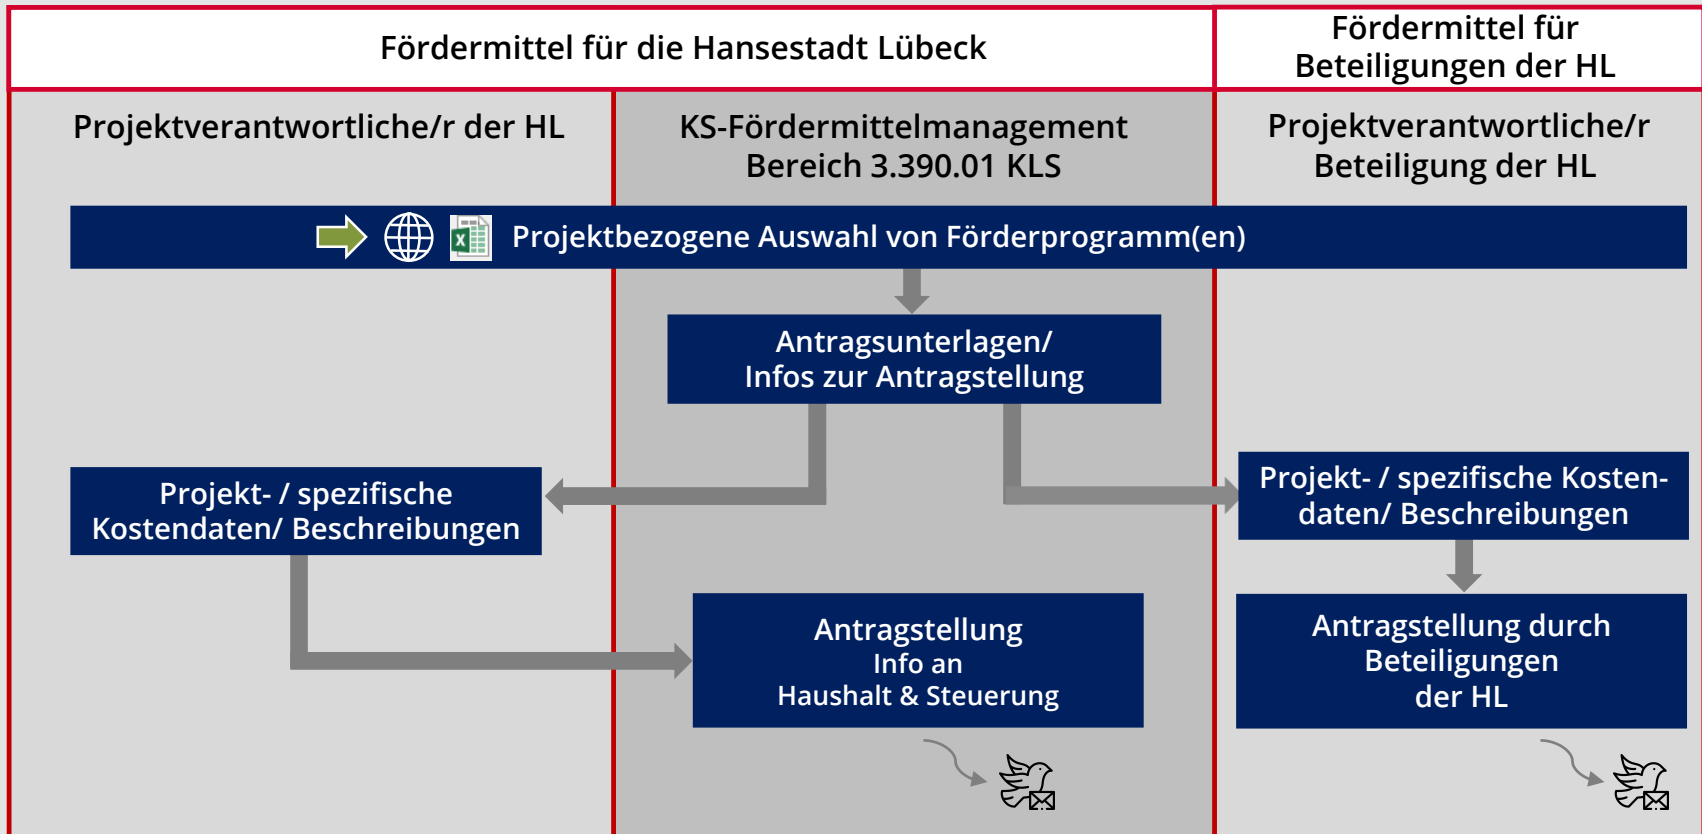

Vernetzung

- Fachbereichsübergreifende Zusammenarbeit in der Verwaltung HL
- Netzwerk Fördermanagement, z.B. KGSt*
- Kontakte zu Fördermittelgebern

*Kommunale Gemeinschaftsstelle für Verwaltungsmanagement

Klimaschutz- Fördermittelmanagement

Projekte in der HL

- projektbezogene Fördermittelberatung/ Klärung von Fragen
- förderungsbezogene Projektbegleitung

→ Vorteile:

- Aktuelle Informationen zu Förderprogrammen und Entwicklungen in der Förderlandschaft
- Bereichsübergreifende Schnittstellenposition
- Zentrales Wissen über Abläufe/ Prozesse im Fördermittelmanagement

Projektbegleitung:

Projektbegleitung:

Projektbegleitung:

*Noch klären

Aktuelle Recherchen/ Projekte/ Vorhaben

Fördermittel für...

- Neubauprojekt Schule/ Kita Geniner Ufer
- Übergangshaus
- Alte Gärtnerei St. Lorenz Süd
- geplant: Renaturierung/ Randstreifenprogramm – Niemarker Landgraben
- ...