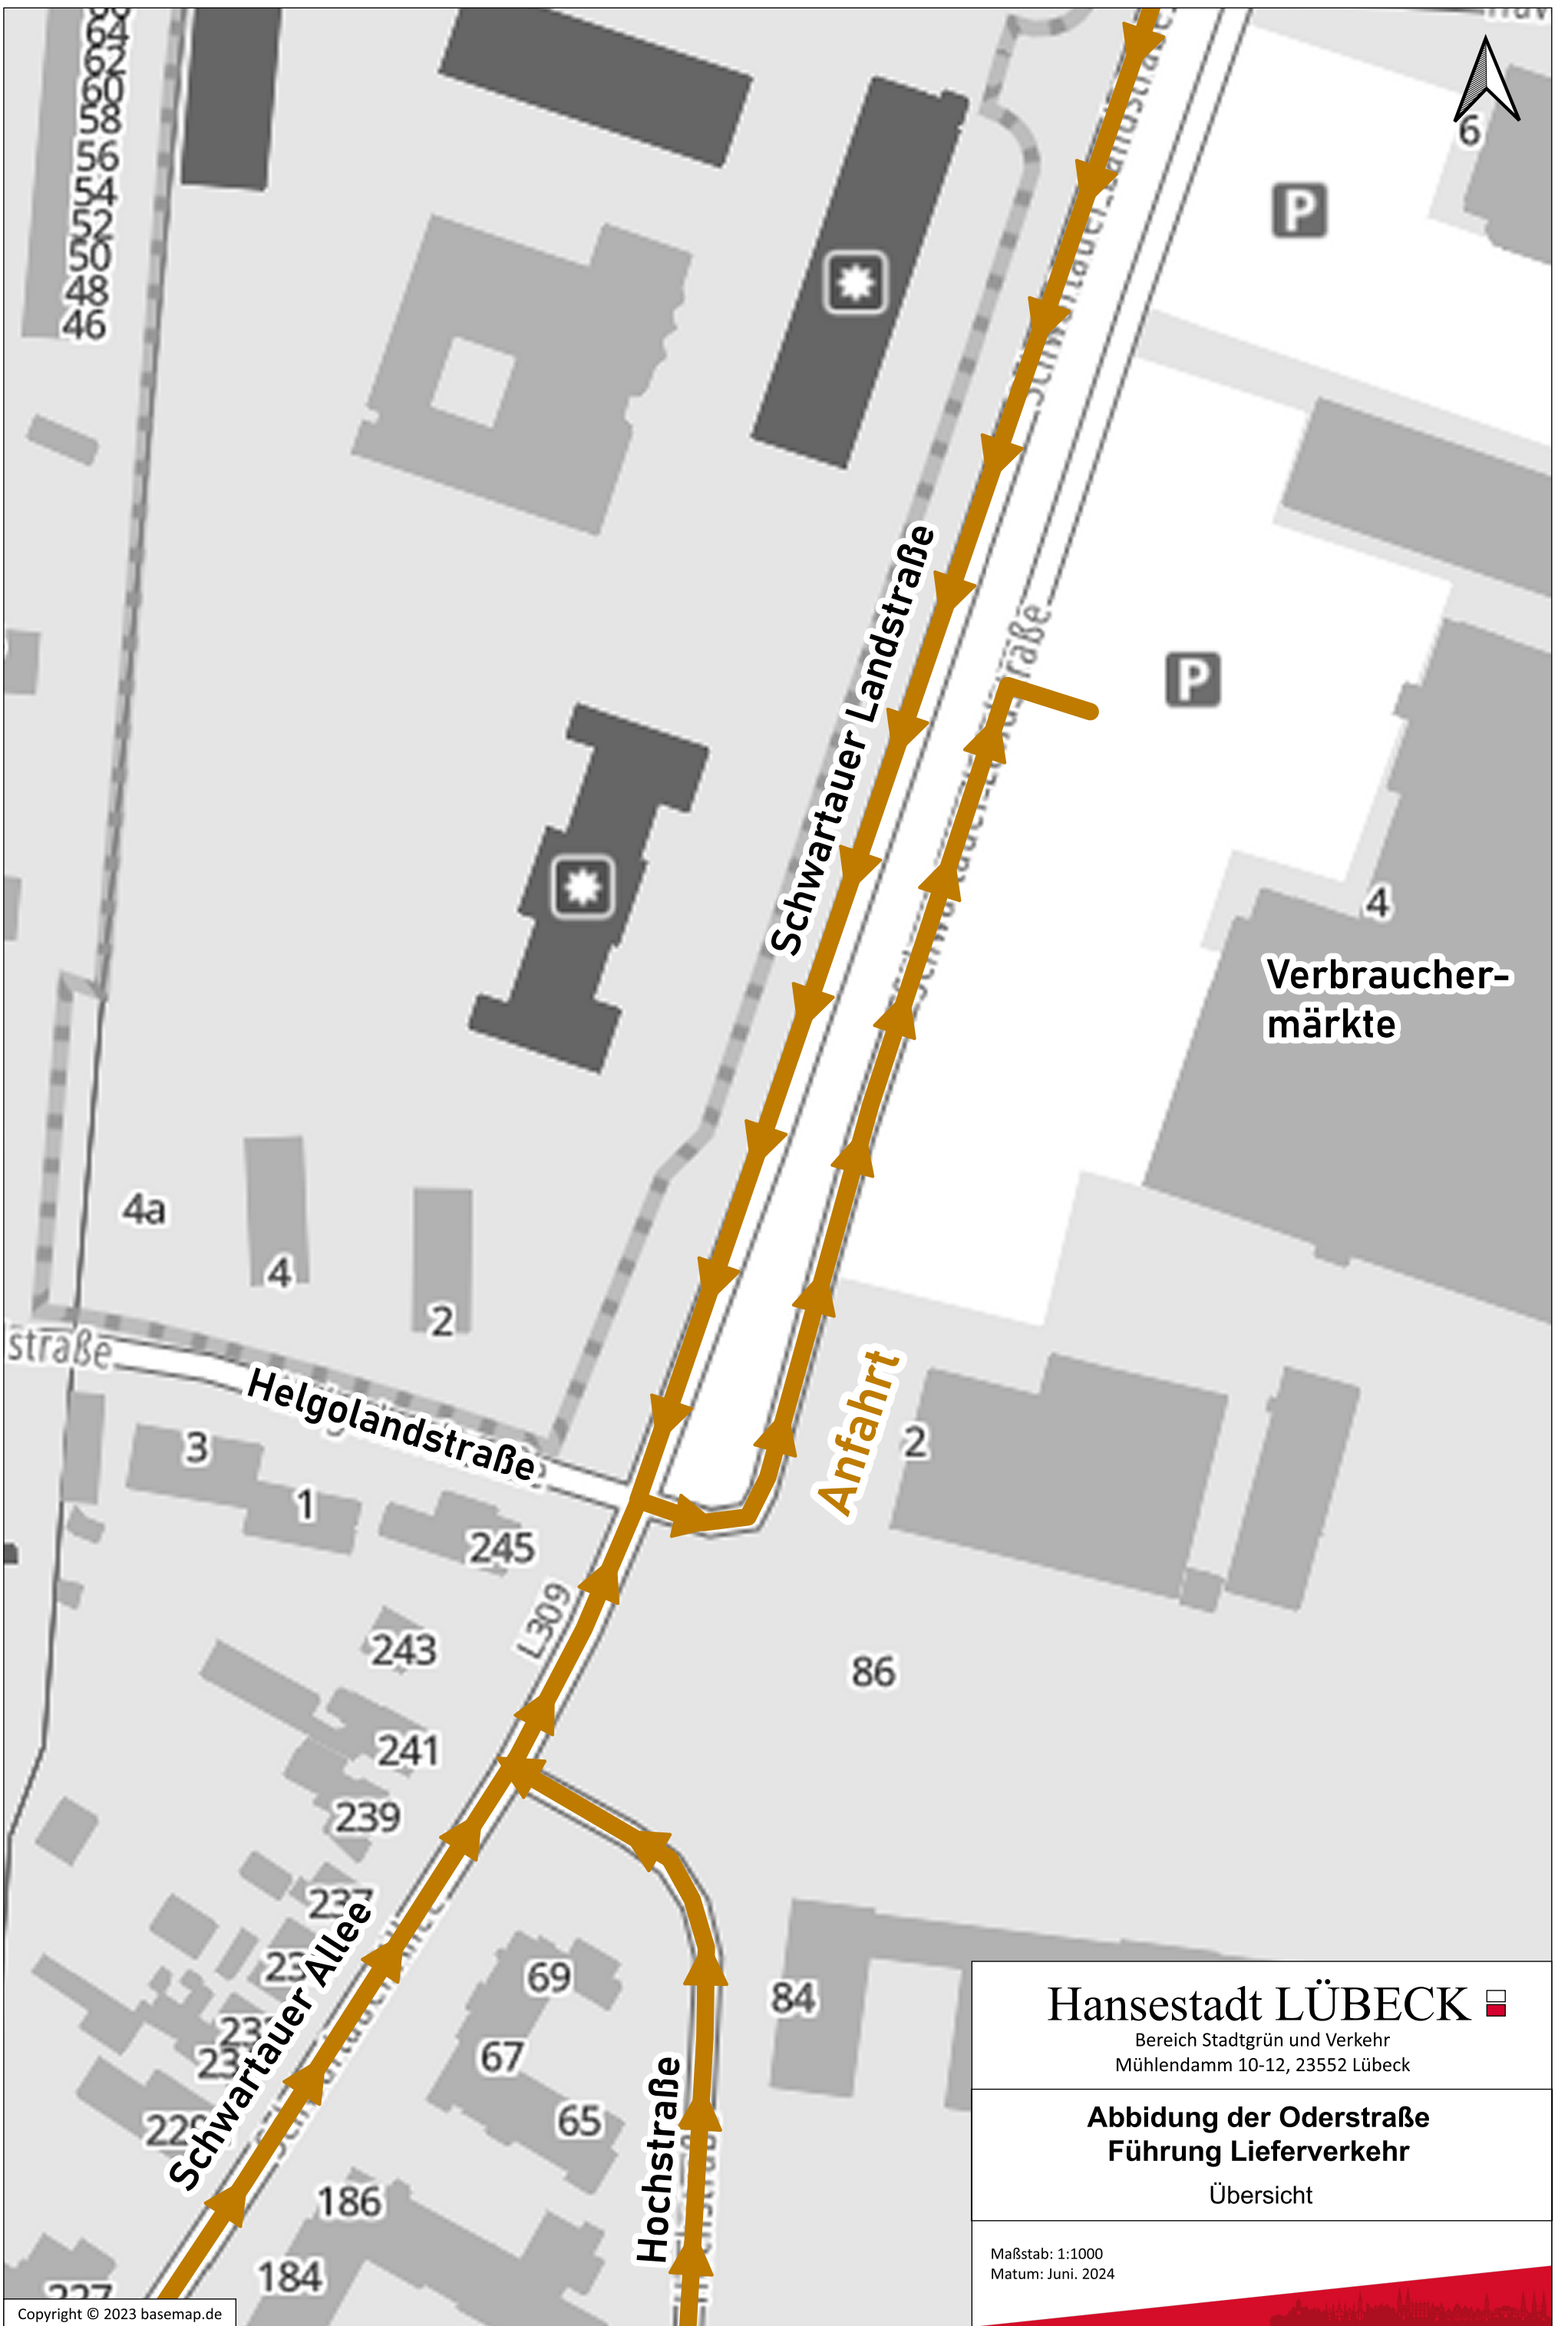

Hansestadt LÜBECK 
 Bereich Stadtgrün und Verkehr
 Mühlendamm 10-12, 23552 Lübeck

**Abbildung der Oderstraße
 Führung Lieferverkehr**
 Übersicht

Maßstab: 1:2500
 Datum: Juni. 2024

Verbraucher-
märkte

Hansestadt LÜBECK

Bereich Stadtgrün und Verkehr
Mühlendamm 10-12, 23552 Lübeck

Abbildung der Oderstraße Führung Lieferverkehr

Übersicht

Maßstab: 1:1000
Matum: Juni. 2024