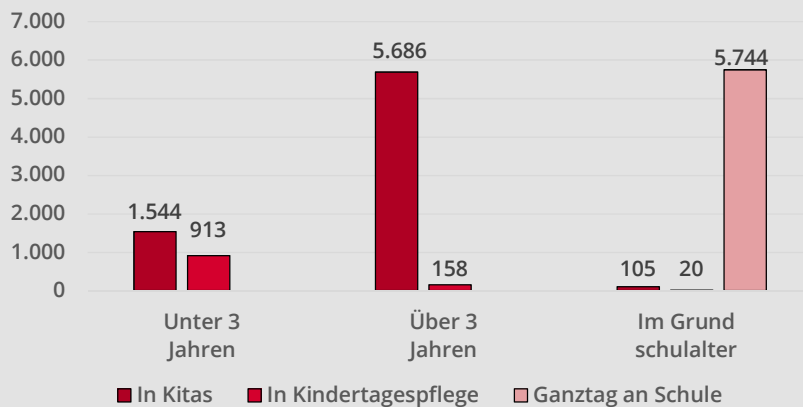

Bedarfsplanung Kindertagesbetreuung

Fachbereich Kultur und Bildung
Jugendhilfeplanung

Versorgungssituation in der Kindertagesbetreuung 2023/24

Entwicklung der Versorgungsquote

Entwicklung der Anzahl an belegten Plätzen zum Stichtag 31.12.

Neue Kitas in Planung

- + Polarisweg, 4-5 Gruppen
- + Neue Mitte Moisling, 5 Gruppen
- + ehem. Sellshop, 6 Gruppen
- + Marie-Juchacz-Weg, 4 Gruppen
- + am Waldsaum, ehem. Volksfestplatz 2-3 Gruppen (Erweiterung)

Maßnahmenplanung

Kurzfristige Maßnahmen

Schwerpunkt: Öffnungszeiten

- Verlängerungen und Verkürzungen
- Rand- und Kernzeiten

Umwandlung von Gruppenarten