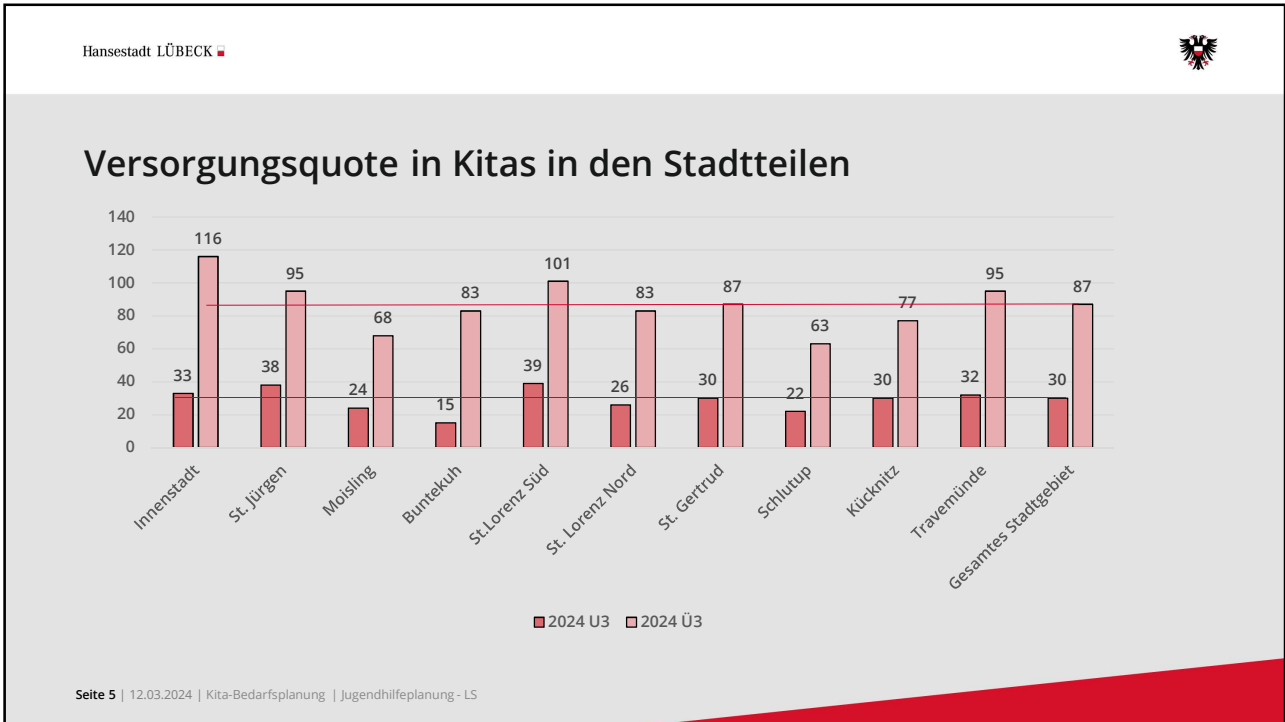

Bedarfsplanung Kindertagesbetreuung

Fachbereich Kultur und Bildung
Jugendhilfeplanung

Versorgungssituation in der Kindertagesbetreuung 2023/24

Entwicklung der Versorgungsquote

Entwicklung der Anzahl an belegten Plätzen zum Stichtag 31.12.

Neue Kitas in Planung

- + Polarisweg, 4-5 Gruppen
- + Neue Mitte Moisling, 5 Gruppen
- + ehem. Sellshop, 6 Gruppen
- + Marie-Juchacz-Weg, 4 Gruppen
- + am Waldsaum, ehem. Volksfestplatz 2-3 Gruppen (Erweiterung)

Maßnahmenplanung

Kurzfristige Maßnahmen

Schwerpunkt: Öffnungszeiten

- Verlängerungen und Verkürzungen
- Rand- und Kernzeiten

Umwandlung von Gruppenarten