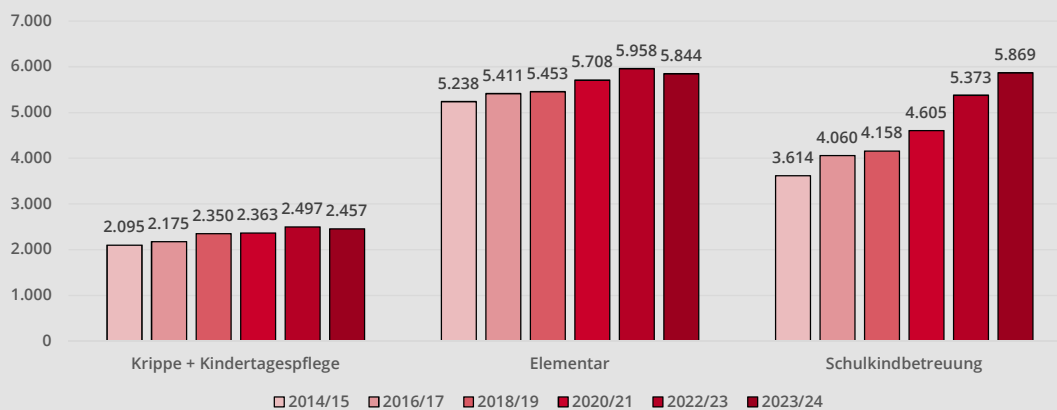

Bedarfsplanung Kindertagesbetreuung

Fachbereich Kultur und Bildung
Jugendhilfeplanung

Versorgungssituation in der Kindertagesbetreuung 2023/24

Entwicklung der Versorgungsquote

Entwicklung der Anzahl an belegten Plätzen zum Stichtag 31.12.

Neue Kitas in Planung

- + Polarisweg, 4-5 Gruppen
- + Neue Mitte Moisling, 5 Gruppen
- + ehem. Sellshop, 6 Gruppen
- + Marie-Juchacz-Weg, 4 Gruppen
- + am Waldsaum, ehem. Volksfestplatz 2-3 Gruppen (Erweiterung)

Maßnahmenplanung

Kurzfristige Maßnahmen

Schwerpunkt: Öffnungszeiten

- Verlängerungen und Verkürzungen
- Rand- und Kernzeiten

Umwandlung von Gruppenarten