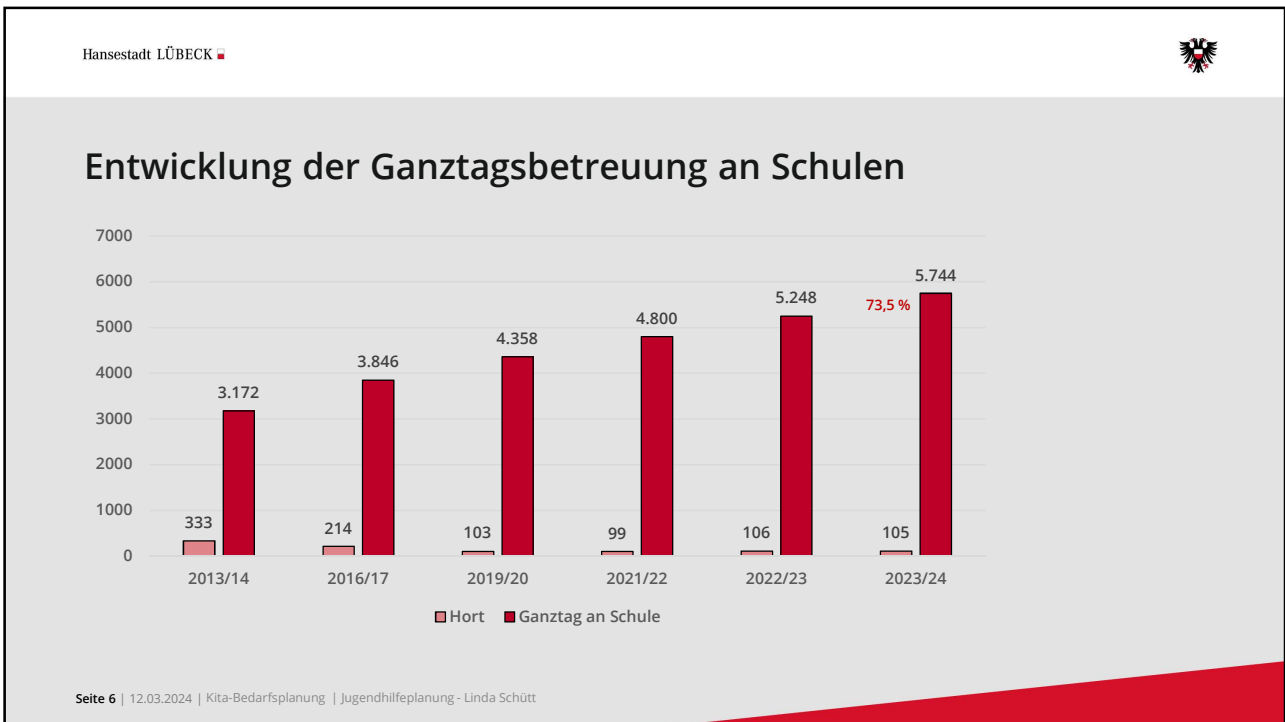

Bedarfsplanung Kindertagesbetreuung

Fachbereich Kultur und Bildung
Jugendhilfeplanung

Versorgungssituation in der Kindertagesbetreuung 2023/24

Entwicklung der Versorgungsquote

Entwicklung der Anzahl an belegten Plätzen zum Stichtag 31.12.

Neue Kitas in Planung

- + Polarisweg, 4-5 Gruppen
- + Neue Mitte Moisling, 5 Gruppen
- + ehem. Sellshop, 6 Gruppen
- + Marie-Juchacz-Weg, 4 Gruppen
- + am Waldsaum, ehem. Volksfestplatz 2-3 Gruppen (Erweiterung)