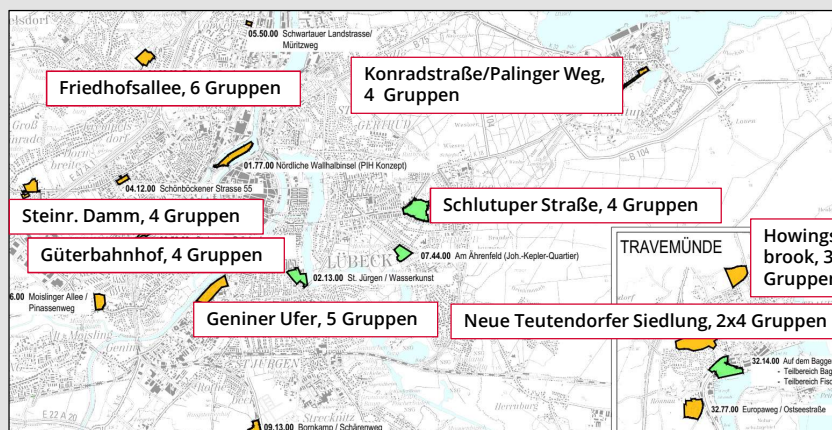

Bedarfsplanung Kindertagesbetreuung

Fachbereich Kultur und Bildung
Jugendhilfeplanung

Versorgungssituation in der Kindertagesbetreuung 2023/24

Entwicklung der Versorgungsquote

Entwicklung der Anzahl an belegten Plätzen zum Stichtag 31.12.

Neue Kitas in Planung

- + Polarisweg, 4-5 Gruppen
- + Neue Mitte Moisling, 5 Gruppen
- + ehem. Sellshop, 6 Gruppen
- + Marie-Juchacz-Weg, 4 Gruppen
- + am Waldsaum, ehem. Volksfestplatz 2-3 Gruppen (Erweiterung)

Maßnahmenplanung

Kurzfristige Maßnahmen

Schwerpunkt: Öffnungszeiten

- Verlängerungen und Verkürzungen
- Rand- und Kernzeiten

Umwandlung von Gruppenarten