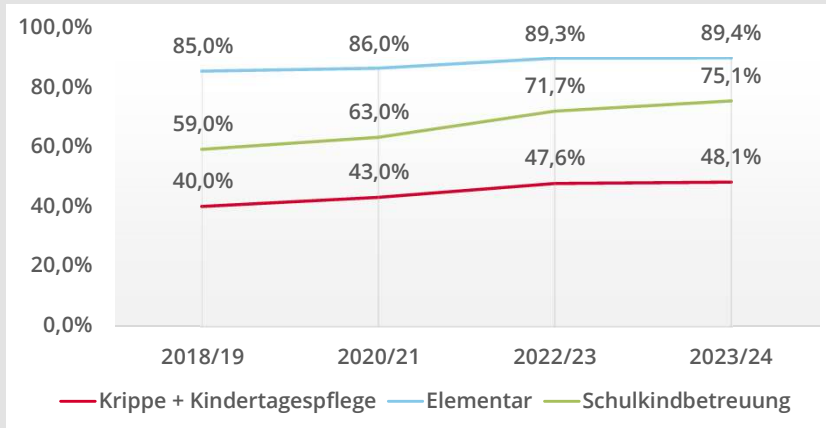

Bedarfsplanung Kindertagesbetreuung

Fachbereich Kultur und Bildung
Jugendhilfeplanung

Versorgungssituation in der Kindertagesbetreuung 2023/24

Entwicklung der Versorgungsquote

Entwicklung der Anzahl an belegten Plätzen zum Stichtag 31.12.

Neue Kitas in Planung

- + Polarisweg, 4-5 Gruppen
- + Neue Mitte Moisling, 5 Gruppen
- + ehem. Sellshop, 6 Gruppen
- + Marie-Juchacz-Weg, 4 Gruppen
- + am Waldsaum, ehem. Volksfestplatz 2-3 Gruppen (Erweiterung)