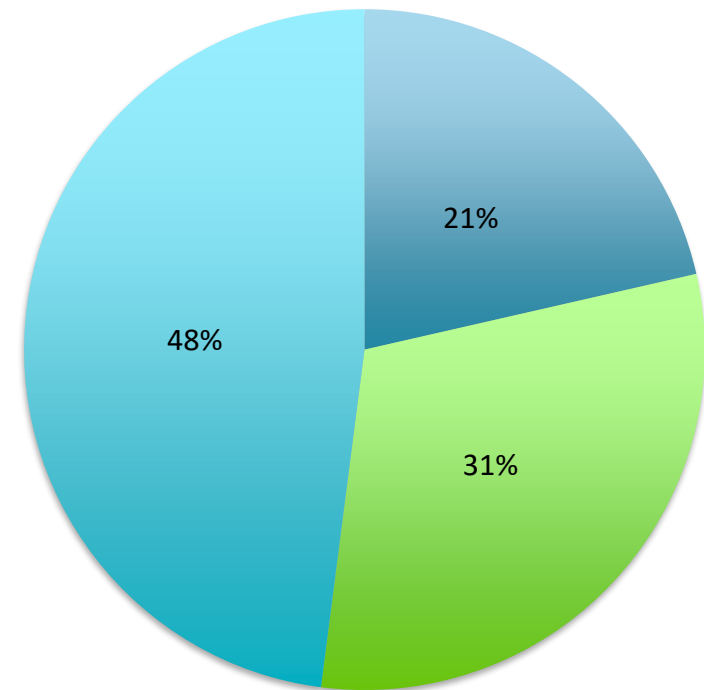

Übersicht

Mieterkommunikation:

Insgesamt 98 Wohnungen in 8 Hauseingängen betroffen

- 21 Wohnungen - Vermietungsstopp
- 47 Mietparteien haben bei der Vonovia eine neue Wohnung gefunden
- 30 Mietparteien bei anderen VermieterInnen
- 8 Wohnungen sind aktuell noch bewohnt. Die letzten Mietparteien ziehen voraussichtlich Februar 2024 aus

Wir haben für alle MieterInnen eine individuelle Lösung gefunden.

98 Wohneinheiten

- Vermietungsstopp
- Bei anderen VermieterInnen
- Bei Vonovia