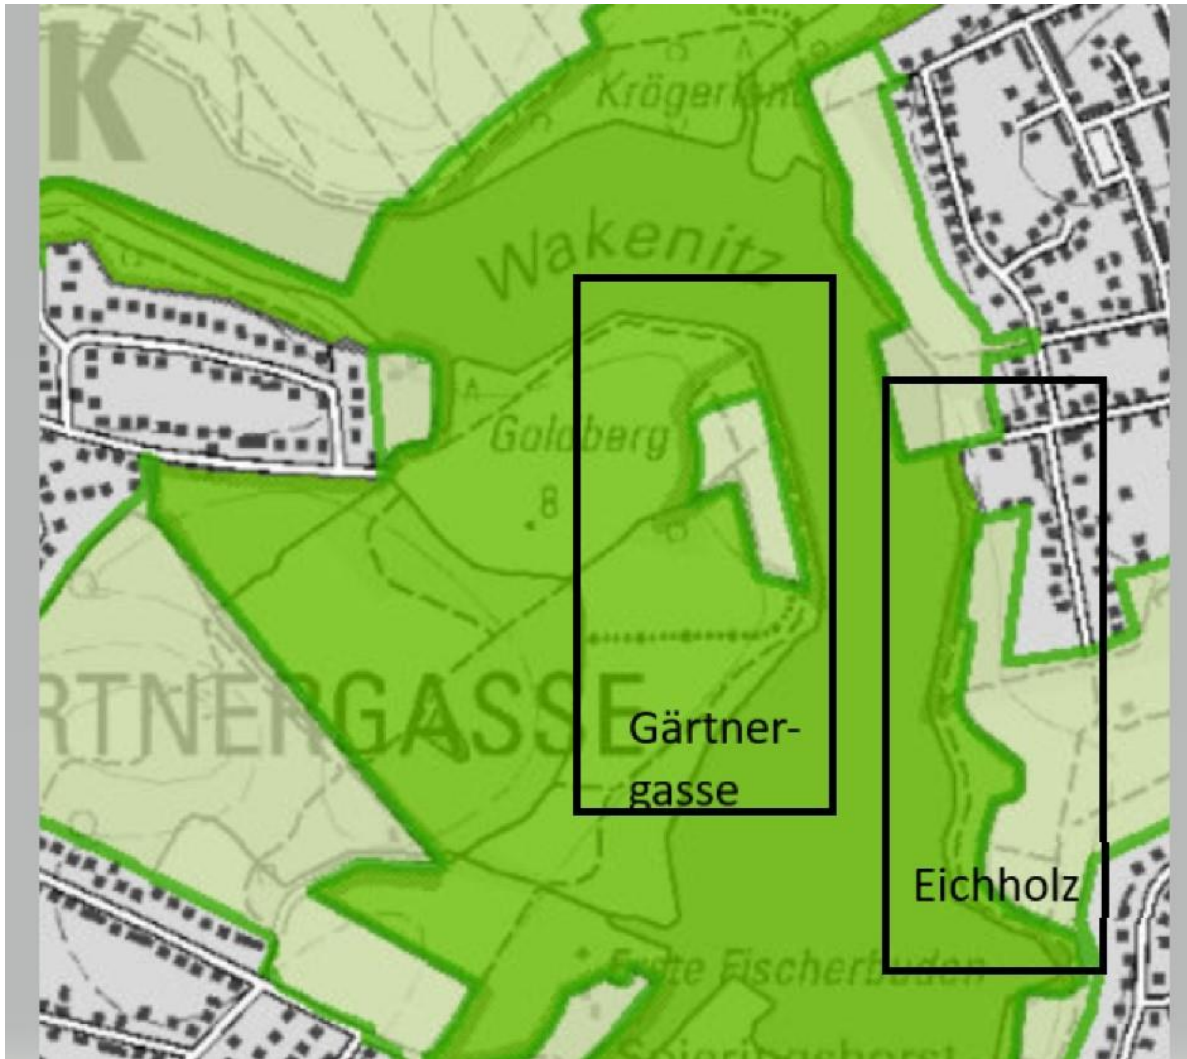

Baumfällungen an der Wakenitz 2022/23

zur „Einhaltung“ der Verkehrssicherungspflicht

Übersicht

Beirat für Naturschutz