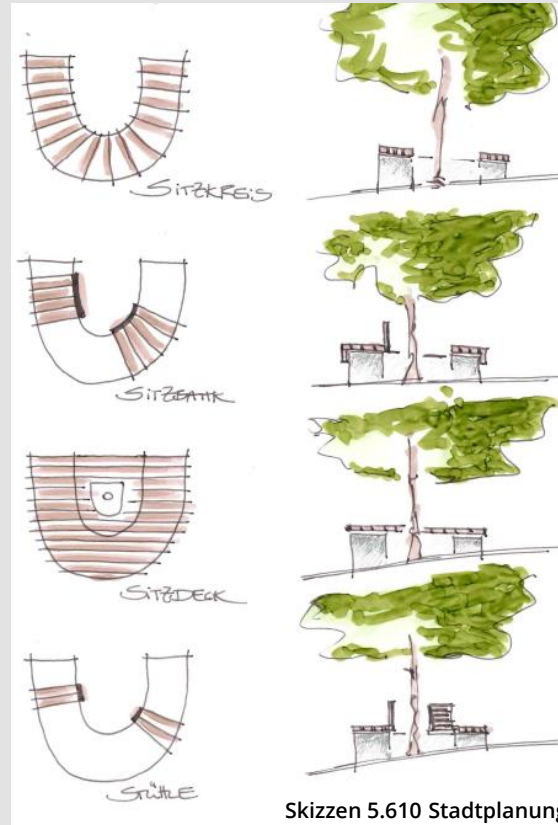

Untere Breite Straße

Ideenfindung zur Gestaltung

Steigerung der Aufenthaltsqualität

Steigerung der Aufenthaltsqualität

1. Möblierung

- Aufwertung der Us durch Hinzufügen unterschiedlicher Sitzelemente

Skizzen 5.610 Stadtplanung

2. Spiel und Bewegung

- punktuelle Angebote
- beispielbare Holzdecks als multifunktionales Möbel

3. Temporäres mobiles Grün

- Aufstellung saisonal, anlass- oder veranstaltungsbezogen
- ökologische und klimatische Aufwertung
- hohe Akzeptanz und Beliebtheit bei der Bevölkerung