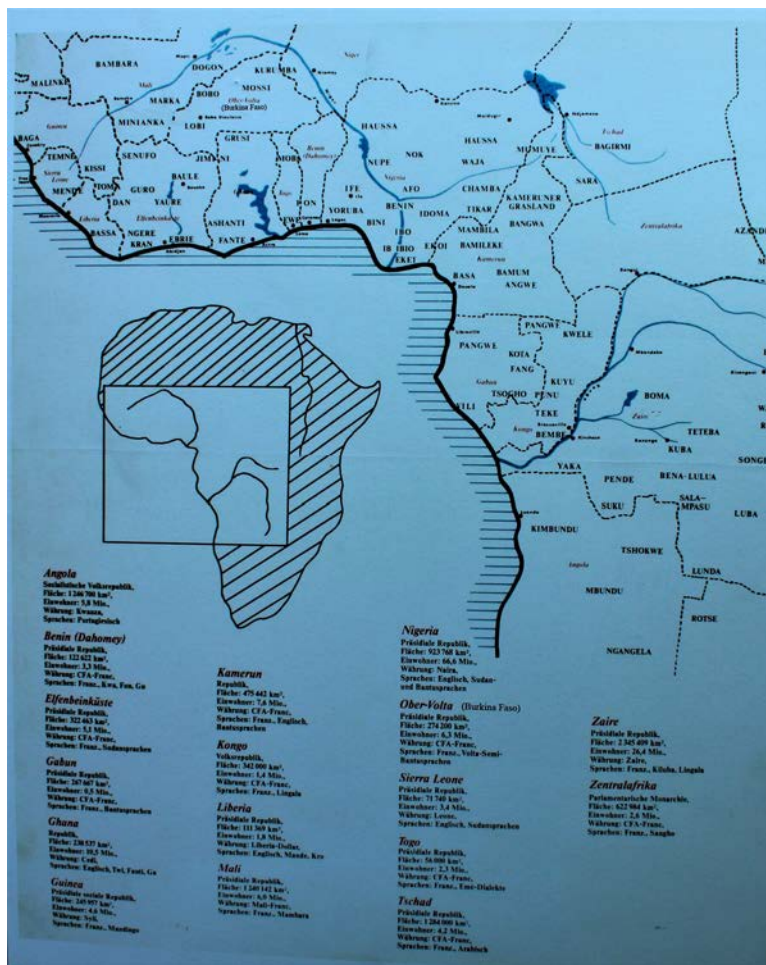

Die Afrikasammlung

aus dem Nachlass von Bernd Muhlack Kiel

das Sammelgebiet

Die Sammlung umfasst:

2400 Teile

170 Goldgewichte (nicht einzeln aufgeführt)

hier ein Auszug mit 100 Objekte

November 2020