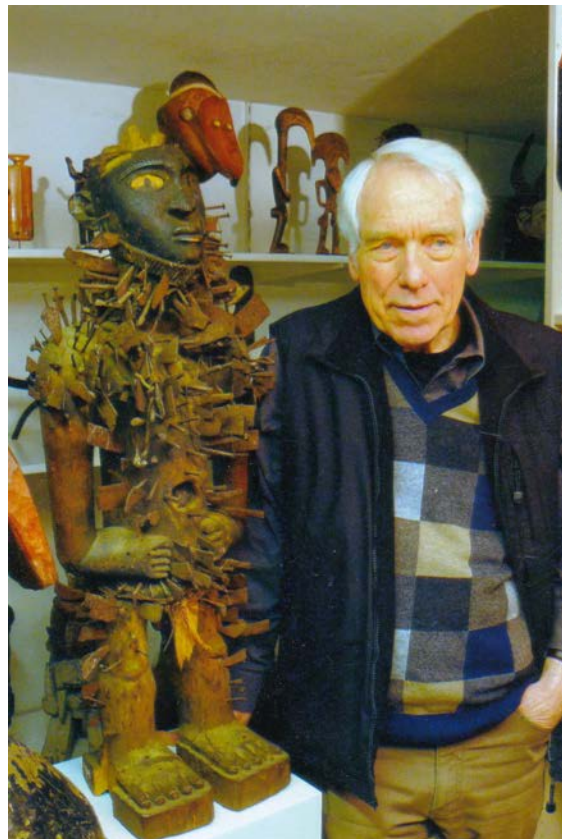

Afrikanische Kunst

Sammlung von Bernd Muhlack Kiel