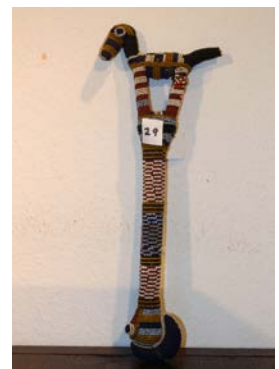

**Speer/Zepter**

183 cm Holz/Eisen

028

**Figur**

1 21 cm Holz

029

**Zepter**

40 cm Holz m. Perlen