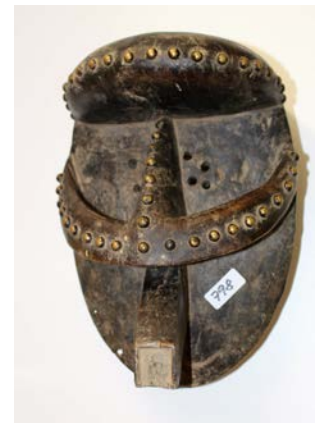

Maske

32 cm Holz/Nägel