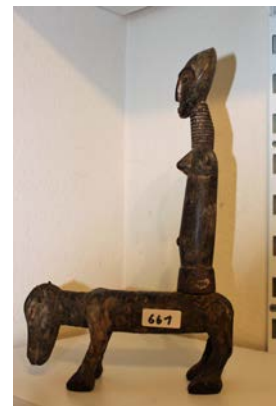

Figur auf Tier

34 cm Holz