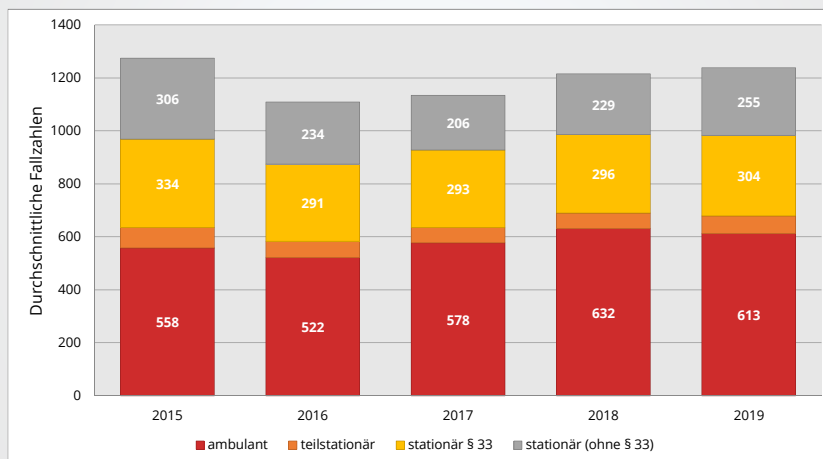

Hansestadt LÜBECK

Das Leistungsfeld der Hilfen zur Erziehung

Jugendhilfeausschuss 13. August 2020

Anteil der Bereiche am Gesamtbudget des FB4

IST-Werte 2019

Gesamtbudget= ~ 198 Mio. Euro

Aufwendungen Bereich 4.510 - Jahresbericht 2019

Kostenentwicklung Hilfen zur Erziehung

Entwicklung Fallzahlen nach Hilfesegmenten (ohne umA)

Hansestadt LÜBECK

Entwicklung ambulante Hilfen (EB, SPFH)

Hansestadt LÜBECK

Entwicklung Fallzahlen Heimunterbringung