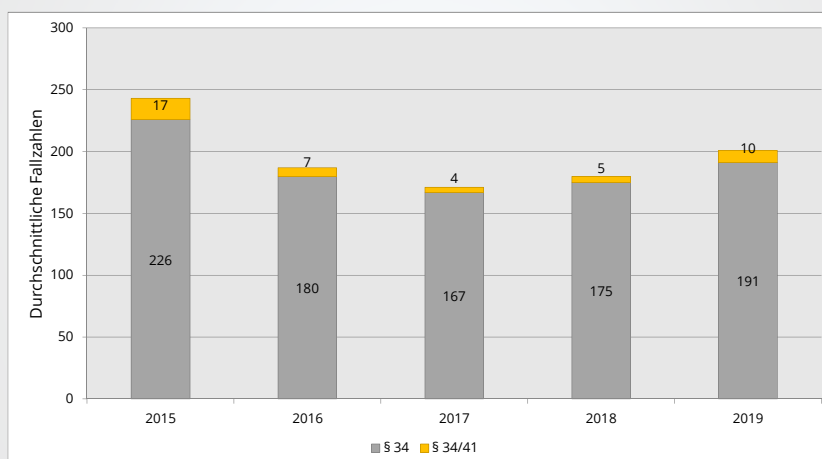

Hansestadt LÜBECK

Das Leistungsfeld der Hilfen zur Erziehung

Jugendhilfeausschuss 13. August 2020

Anteil der Bereiche am Gesamtbudget des FB4

IST-Werte 2019

Gesamtbudget= ~ 198 Mio. Euro

Aufwendungen Bereich 4.510 - Jahresbericht 2019

Kostenentwicklung Hilfen zur Erziehung

Entwicklung Fallzahlen nach Hilfesegmenten (ohne umA)

Hansestadt LÜBECK

Entwicklung ambulante Hilfen (EB, SPFH)

Hansestadt LÜBECK

Entwicklung Fallzahlen Heimunterbringung