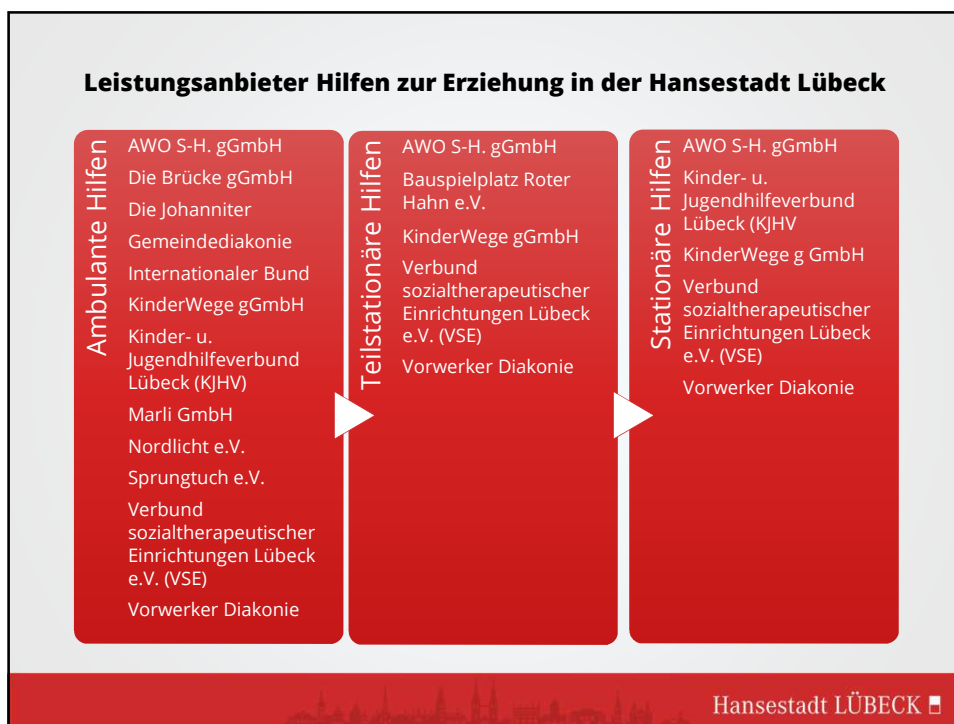

Kostenentwicklung Hilfen zur Erziehung

Entwicklung Fallzahlen nach Hilfesegmenten (ohne umA)

Hansestadt LÜBECK

Entwicklung ambulante Hilfen (EB, SPFH)

Hansestadt LÜBECK

Entwicklung Fallzahlen Heimunterbringung

Hansestadt LÜBECK

Sozialpädagogische Fachdienste der Hilfen zur Erziehung

Allgemeiner Sozialdienst

- Beratungsstelle St. Jürgen
- Beratungsstelle St. Gertrud/Schlutup/Innenstadt
- Beratungsstelle Kücknitz/Travemünde
- Beratungsstelle St. Lorenz
- Beratungsstelle Moisling/Buntekuh

Sozialpädagogische Fachdienste

- Team stationäre Hilfen
- Pflegekinder- und Adoptionsstelle
- Jugendhilfe in besonderen Lebenslagen

Direkte Leistungserbringung freier Träger

- K2F
- Inobhutnahme
- Kinderschutzzentrum
- Erziehungsberatungsstelle
- Familiengerichtliche Mitwirkung
- Begleiteter Umgang

Hansestadt LÜBECK

Formen der Hilfe

Arbeitsformen	Angebote	Hauptzielgruppen
Familienunterstützende Hilfen	<ul style="list-style-type: none"> • Erziehungsberatung • Sozialpädagogische Familienhilfe • Erziehungsbeistände • Soziale Gruppenarbeit 	<ul style="list-style-type: none"> ➤ Eltern mit Kindern aller Altersgruppen ➤ Familien mit jüngeren Kindern ➤ Ältere Kinder und Jugendliche ➤ An Grundschule und für ältere Kinder
Familienergänzende Hilfen	<ul style="list-style-type: none"> • Gemeinsame Wohnformen für Väter/Mütter und Kinder • Tagesgruppen 	<ul style="list-style-type: none"> ➤ Alleinerziehende Eltern mit Kindern unter 6 Jahren ➤ Kinder bis 14 Jahre
Familienersetzende Hilfen	<ul style="list-style-type: none"> • Vollzeitpflege • Heimerziehung/sonstige betreute Wohnformen • Betreuung im trügereigenen Wohnraum (TEW) 	<ul style="list-style-type: none"> ➤ Insbes. jüngere Kinder bis 12 J. ➤ Kinder/Jugendliche/junge Volljährige ➤ Jugendliche und Heranwachsende