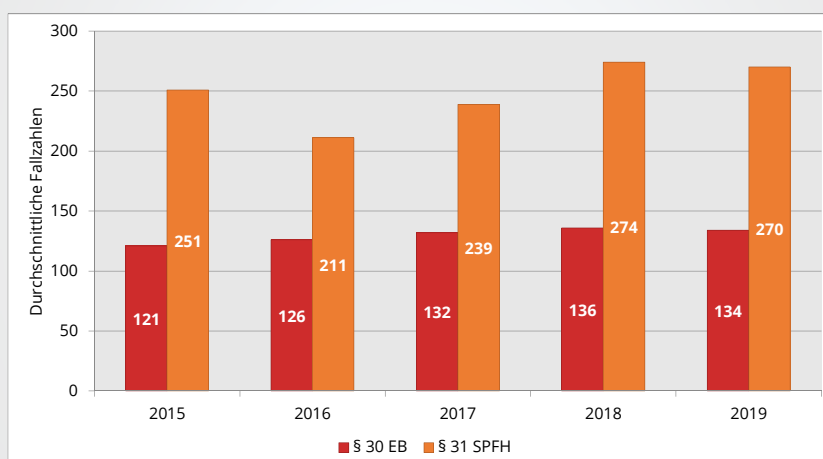

Hansestadt LÜBECK

Das Leistungsfeld der Hilfen zur Erziehung

Jugendhilfeausschuss 13. August 2020

Anteil der Bereiche am Gesamtbudget des FB4

IST-Werte 2019

Gesamtbudget= ~ 198 Mio. Euro

Aufwendungen Bereich 4.510 - Jahresbericht 2019

Kostenentwicklung Hilfen zur Erziehung

Entwicklung Fallzahlen nach Hilfesegmenten (ohne umA)

Hansestadt LÜBECK

Entwicklung ambulante Hilfen (EB, SPFH)

Hansestadt LÜBECK

Entwicklung Fallzahlen Heimunterbringung