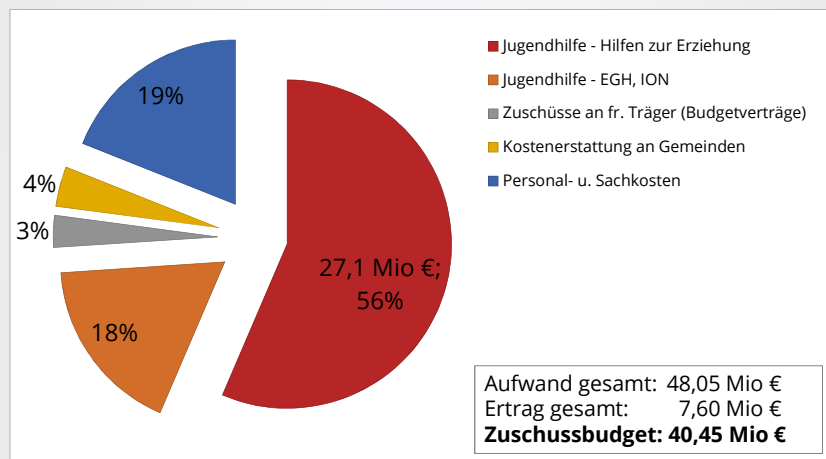

Hansestadt LÜBECK

Das Leistungsfeld der Hilfen zur Erziehung

Jugendhilfeausschuss 13. August 2020

Anteil der Bereiche am Gesamtbudget des FB4

IST-Werte 2019

Gesamtbudget= ~ 198 Mio. Euro

Aufwendungen Bereich 4.510 - Jahresbericht 2019

Kostenentwicklung Hilfen zur Erziehung

Entwicklung Fallzahlen nach Hilfesegmenten (ohne umA)

Hansestadt LÜBECK

Entwicklung ambulante Hilfen (EB, SPFH)

Hansestadt LÜBECK

Entwicklung Fallzahlen Heimunterbringung