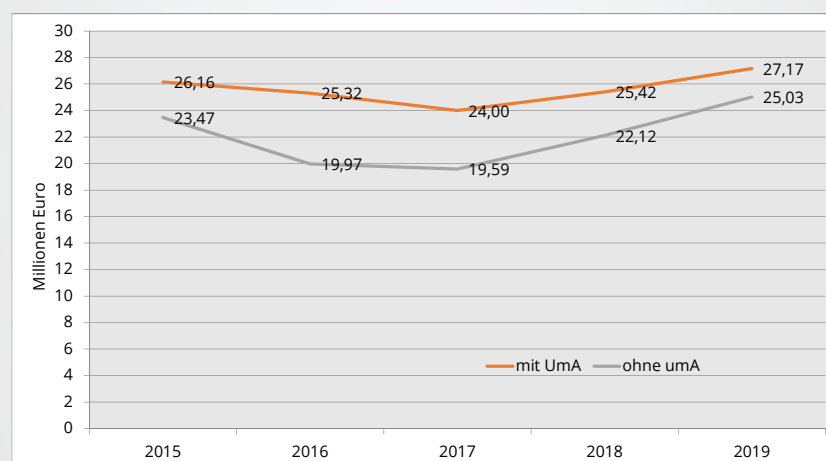

Hansestadt LÜBECK

Das Leistungsfeld der Hilfen zur Erziehung

Jugendhilfeausschuss 13. August 2020

Anteil der Bereiche am Gesamtbudget des FB4

IST-Werte 2019

Gesamtbudget= ~ 198 Mio. Euro

Aufwendungen Bereich 4.510 - Jahresbericht 2019

Kostenentwicklung Hilfen zur Erziehung

Entwicklung Fallzahlen nach Hilfesegmenten (ohne umA)

Hansestadt LÜBECK

Entwicklung ambulante Hilfen (EB, SPFH)

Hansestadt LÜBECK

Entwicklung Fallzahlen Heimunterbringung