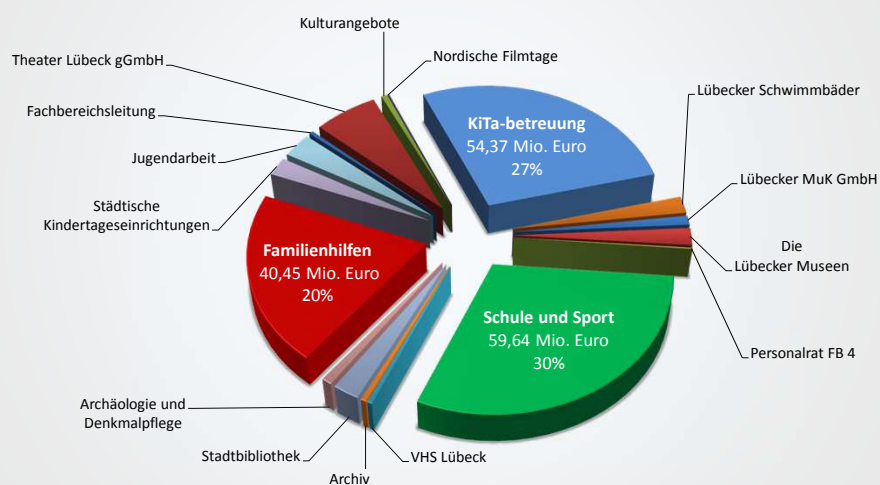

Hansestadt LÜBECK

Das Leistungsfeld der Hilfen zur Erziehung

Jugendhilfeausschuss 13. August 2020

Anteil der Bereiche am Gesamtbudget des FB4

IST-Werte 2019

Gesamtbudget= ~ 198 Mio. Euro

Aufwendungen Bereich 4.510 - Jahresbericht 2019

Kostenentwicklung Hilfen zur Erziehung

Entwicklung Fallzahlen nach Hilfesegmenten (ohne umA)

Hansestadt LÜBECK

Entwicklung ambulante Hilfen (EB, SPFH)

Hansestadt LÜBECK

Entwicklung Fallzahlen Heimunterbringung