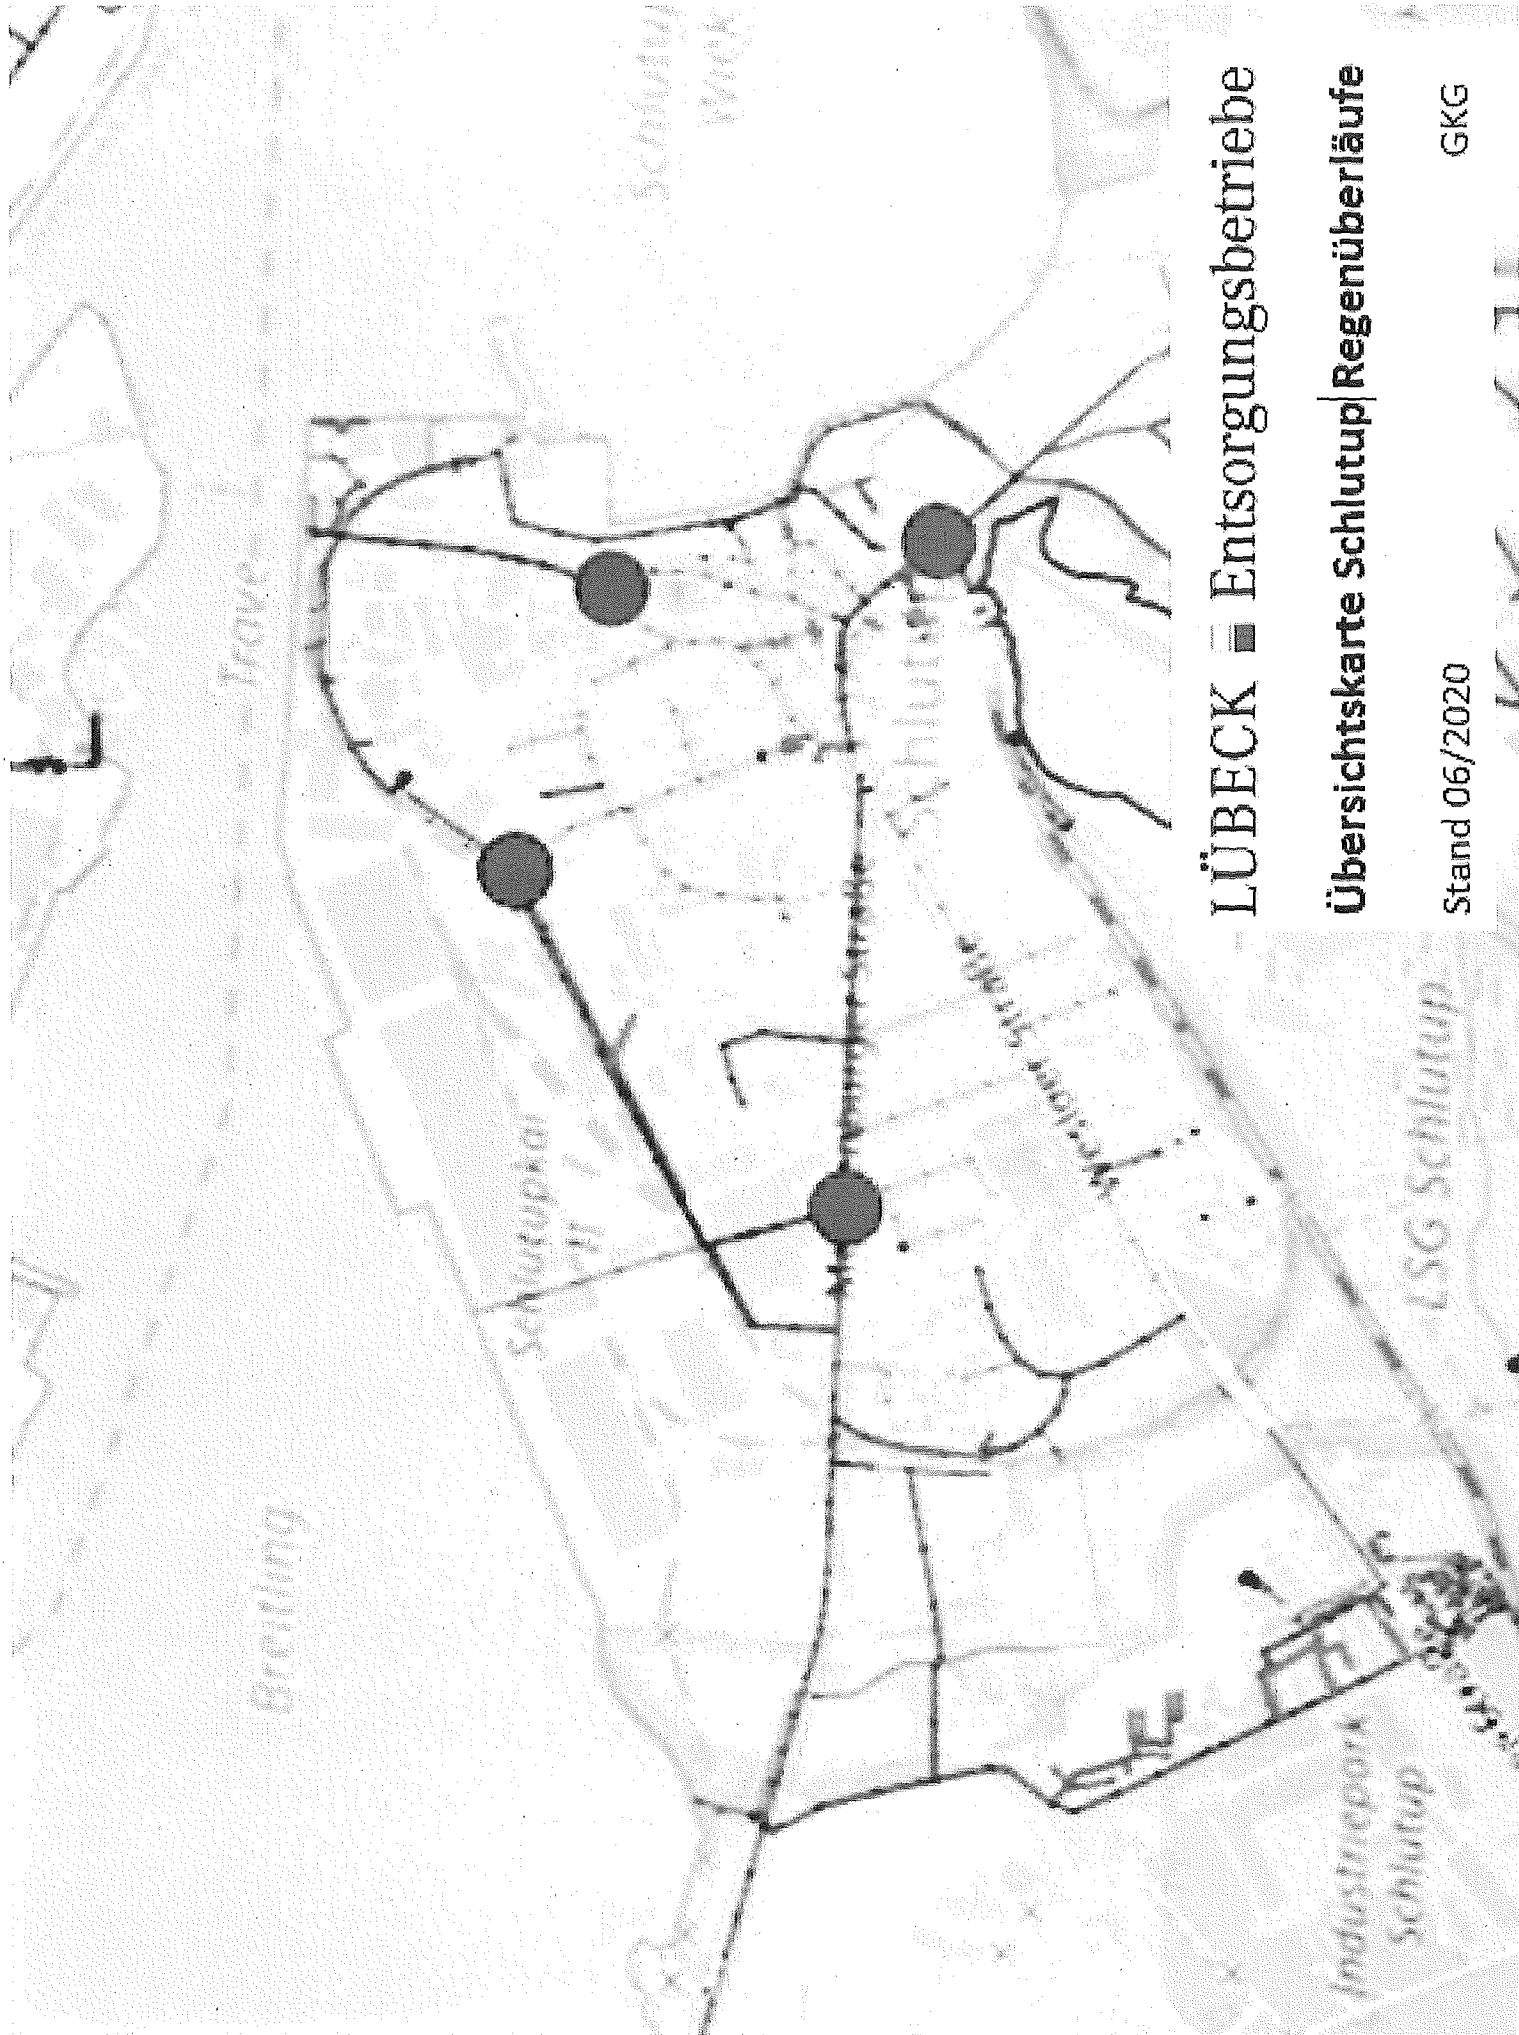

LÜBECK ■ Entsorgungsbetriebe

Übersichtskarte Travemünde Regenüberläufe

Stand 06/2020

GKG

Südlicher

LÜBECK ■ Entsorgungsbetriebe

Übersichtskarte St. Gertrud Regenüberläufe

Stand 06/2020

GKG

LÜBECK ■ Entsorgungsbetriebe

Übersichtskarte Regenüberläufe
Innenstadt - St. Jürgen - St. Lorenz Süd

Stand 06/2020

GKG

LÜBECK ■ Entsorgungsbetriebe

Übersichtskarte Schlutup|Regenüberläufe

Stand 06/2020

GKG

LÜBECK ■ Entsorgungsbetriebe

Übersichtskarte Regenüberläufe St. Lorenz Nord

Stand 06/2020

GKG