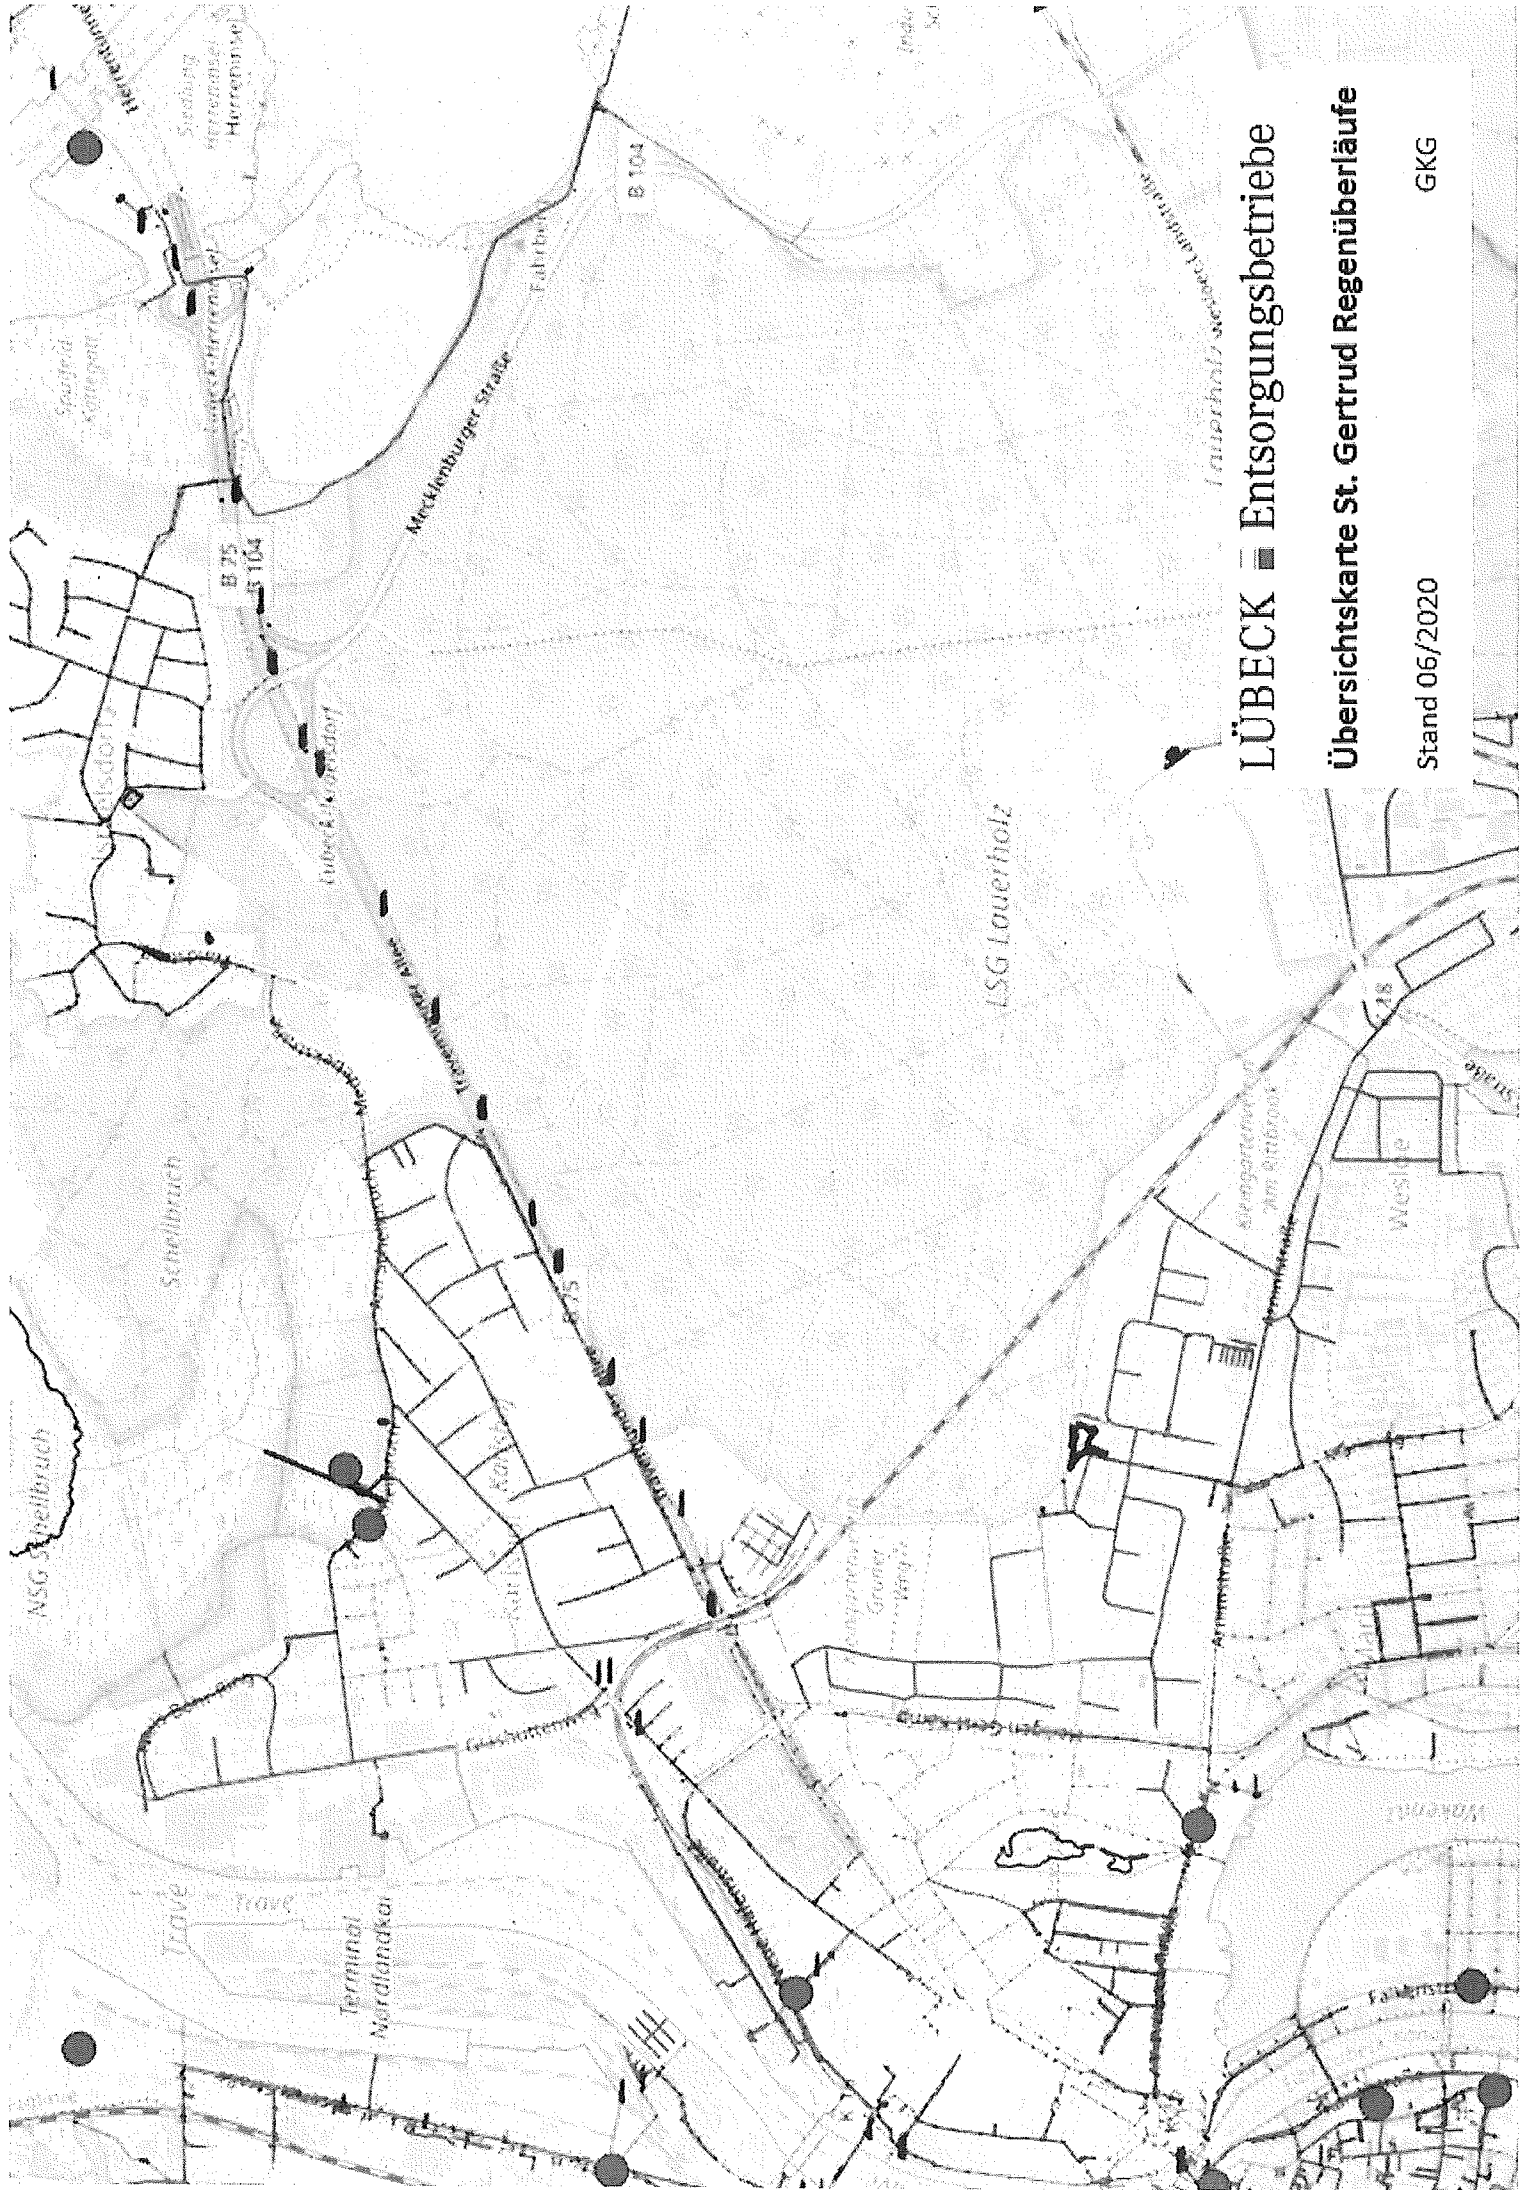

LÜBECK ■ Entsorgungsbetriebe

Übersichtskarte Travemünde Regenüberläufe

Stand 06/2020

GKG

Südlicher

LÜBECK ■ Entsorgungsbetriebe

Übersichtskarte St. Gertrud Regenüberläufe

Stand 06/2020

GKG

LÜBECK ■ Entsorgungsbetriebe

Übersichtskarte Regenüberläufe
Innenstadt - St. Jürgen - St. Lorenz Süd

Stand 06/2020

GKG

LÜBECK ■ Entsorgungsbetriebe

Übersichtskarte Schlutup|Regenüberläufe

Stand 06/2020

GKG

LÜBECK ■ Entsorgungsbetriebe

Übersichtskarte Regenüberläufe St. Lorenz Nord

Stand 06/2020

GKG