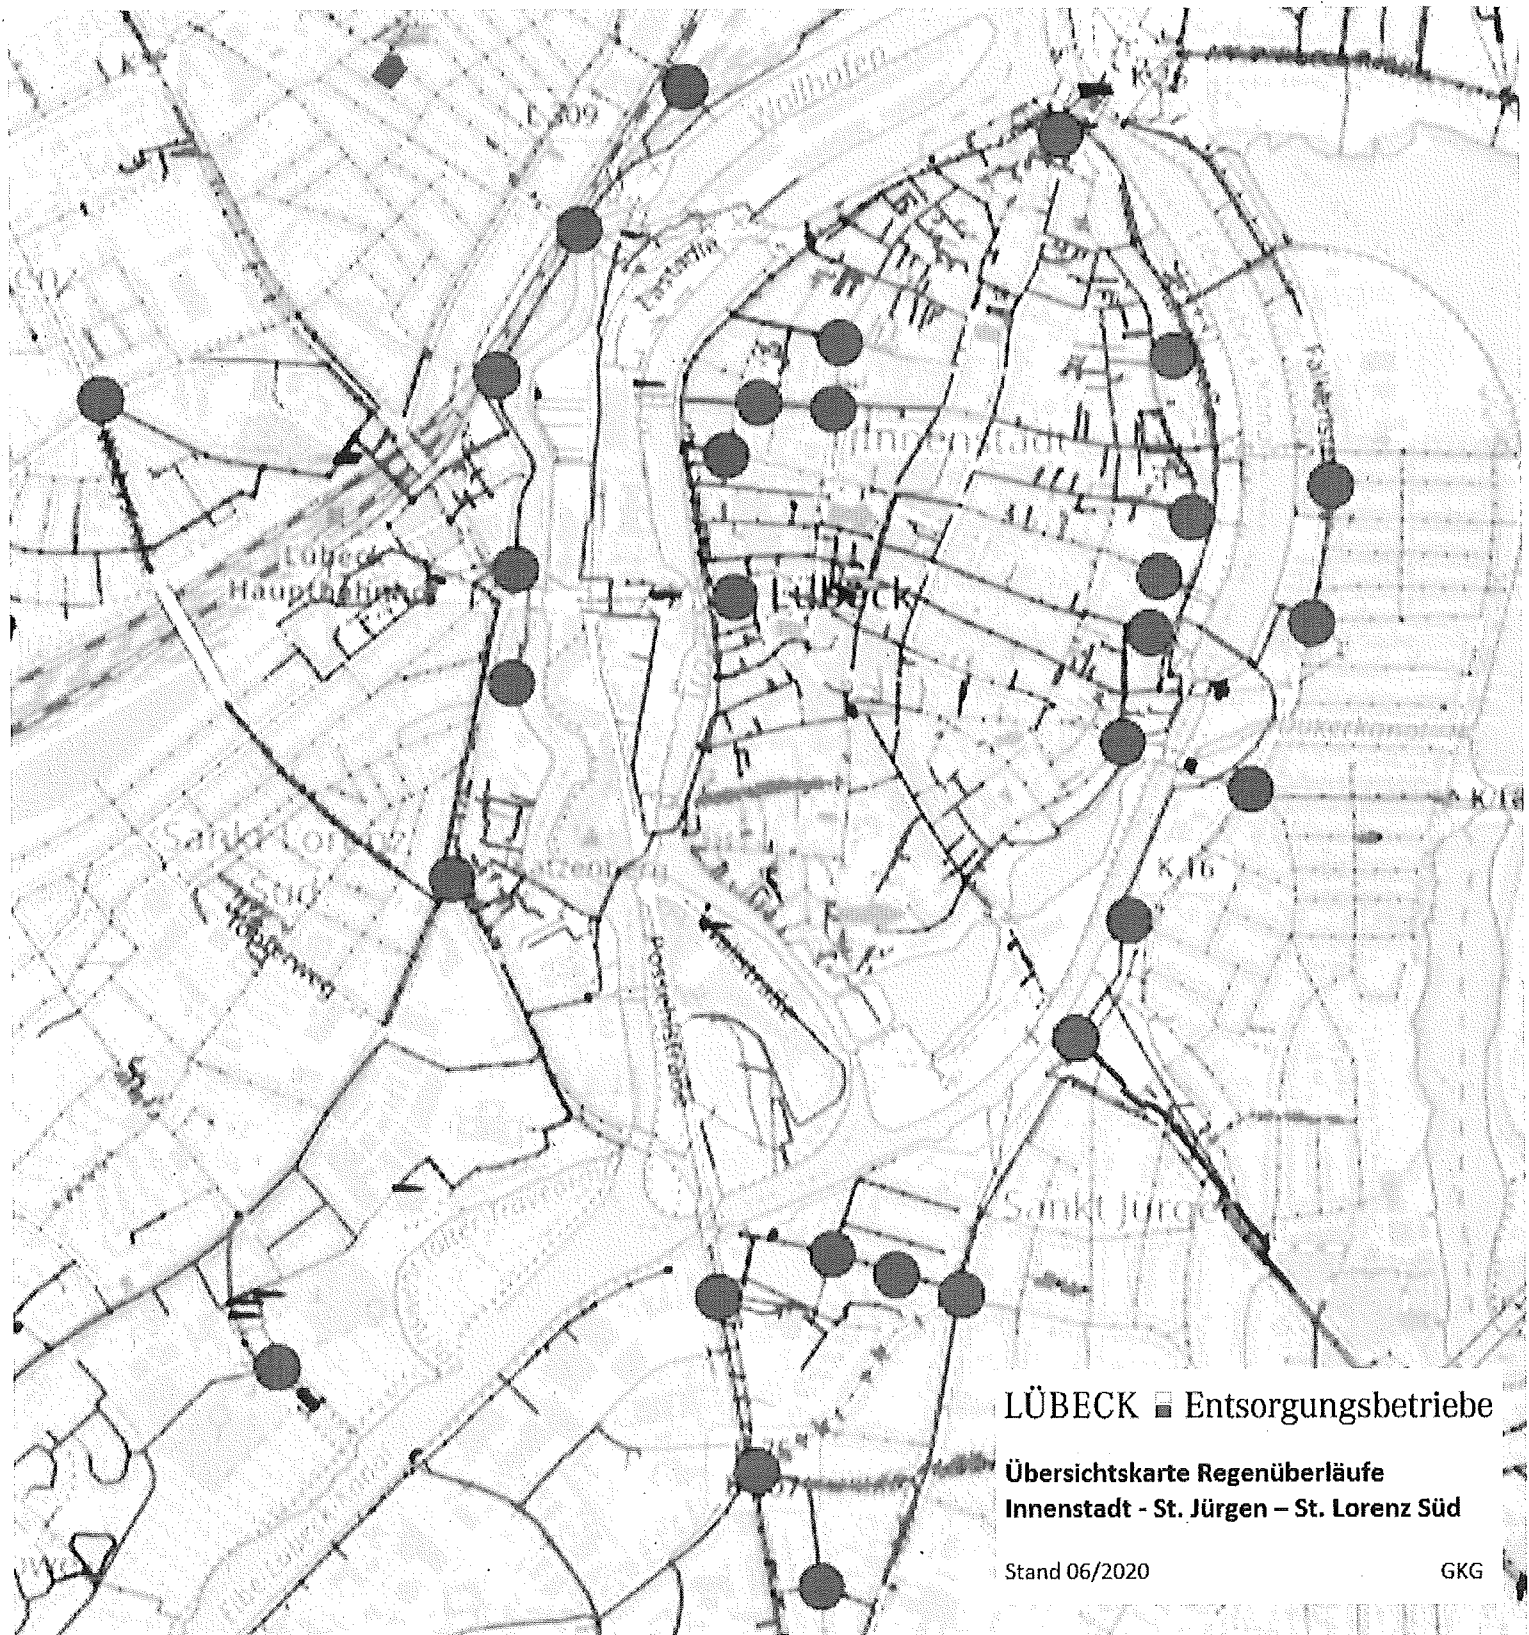

LÜBECK ■ Entsorgungsbetriebe

Übersichtskarte Travemünde Regenüberläufe

Stand 06/2020

GKG

Südlicher

LÜBECK ■ Entsorgungsbetriebe

Übersichtskarte St. Gertrud Regenüberläufe

Stand 06/2020

GKG

LÜBECK ■ Entsorgungsbetriebe

Übersichtskarte Regenüberläufe
Innenstadt - St. Jürgen - St. Lorenz Süd

Stand 06/2020

GKG

LÜBECK ■ Entsorgungsbetriebe

Übersichtskarte Schlutup|Regenüberläufe

Stand 06/2020

GKG

LÜBECK ■ Entsorgungsbetriebe

Übersichtskarte Regenüberläufe St. Lorenz Nord

Stand 06/2020

GKG