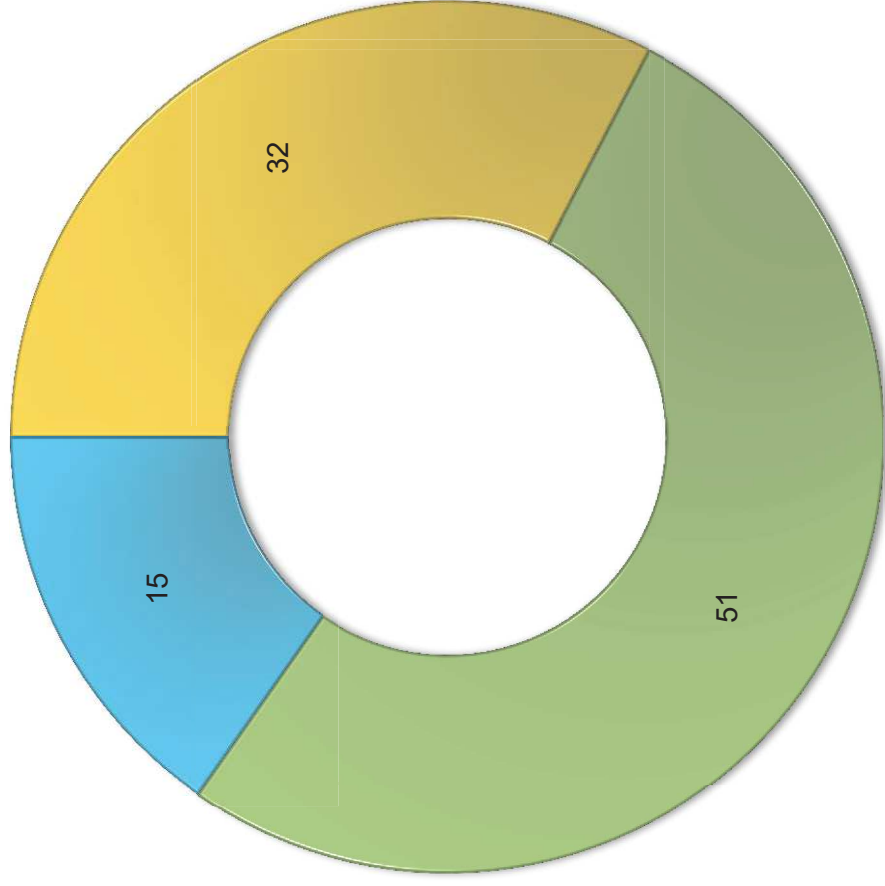

## VERKAUF gesamt nach Entscheidungen

■ Bereichsleitung (< 100.000,00 €)

■ Fachbereichsleitung (100.000,00 € < > 175.000,00 €)

■ Bürgerschaft (> 175.000,00 €)

# Erbbaurechte

## VERLÄNGERUNGEN 2045 gesamt nach Entscheidungen

- Bereichsleitung (< 100.000,00 €)
- Fachbereichsleitung (100.000,00 € < > 175.000,00 €)
- Bürgerschaft (> 175.000,00 €)