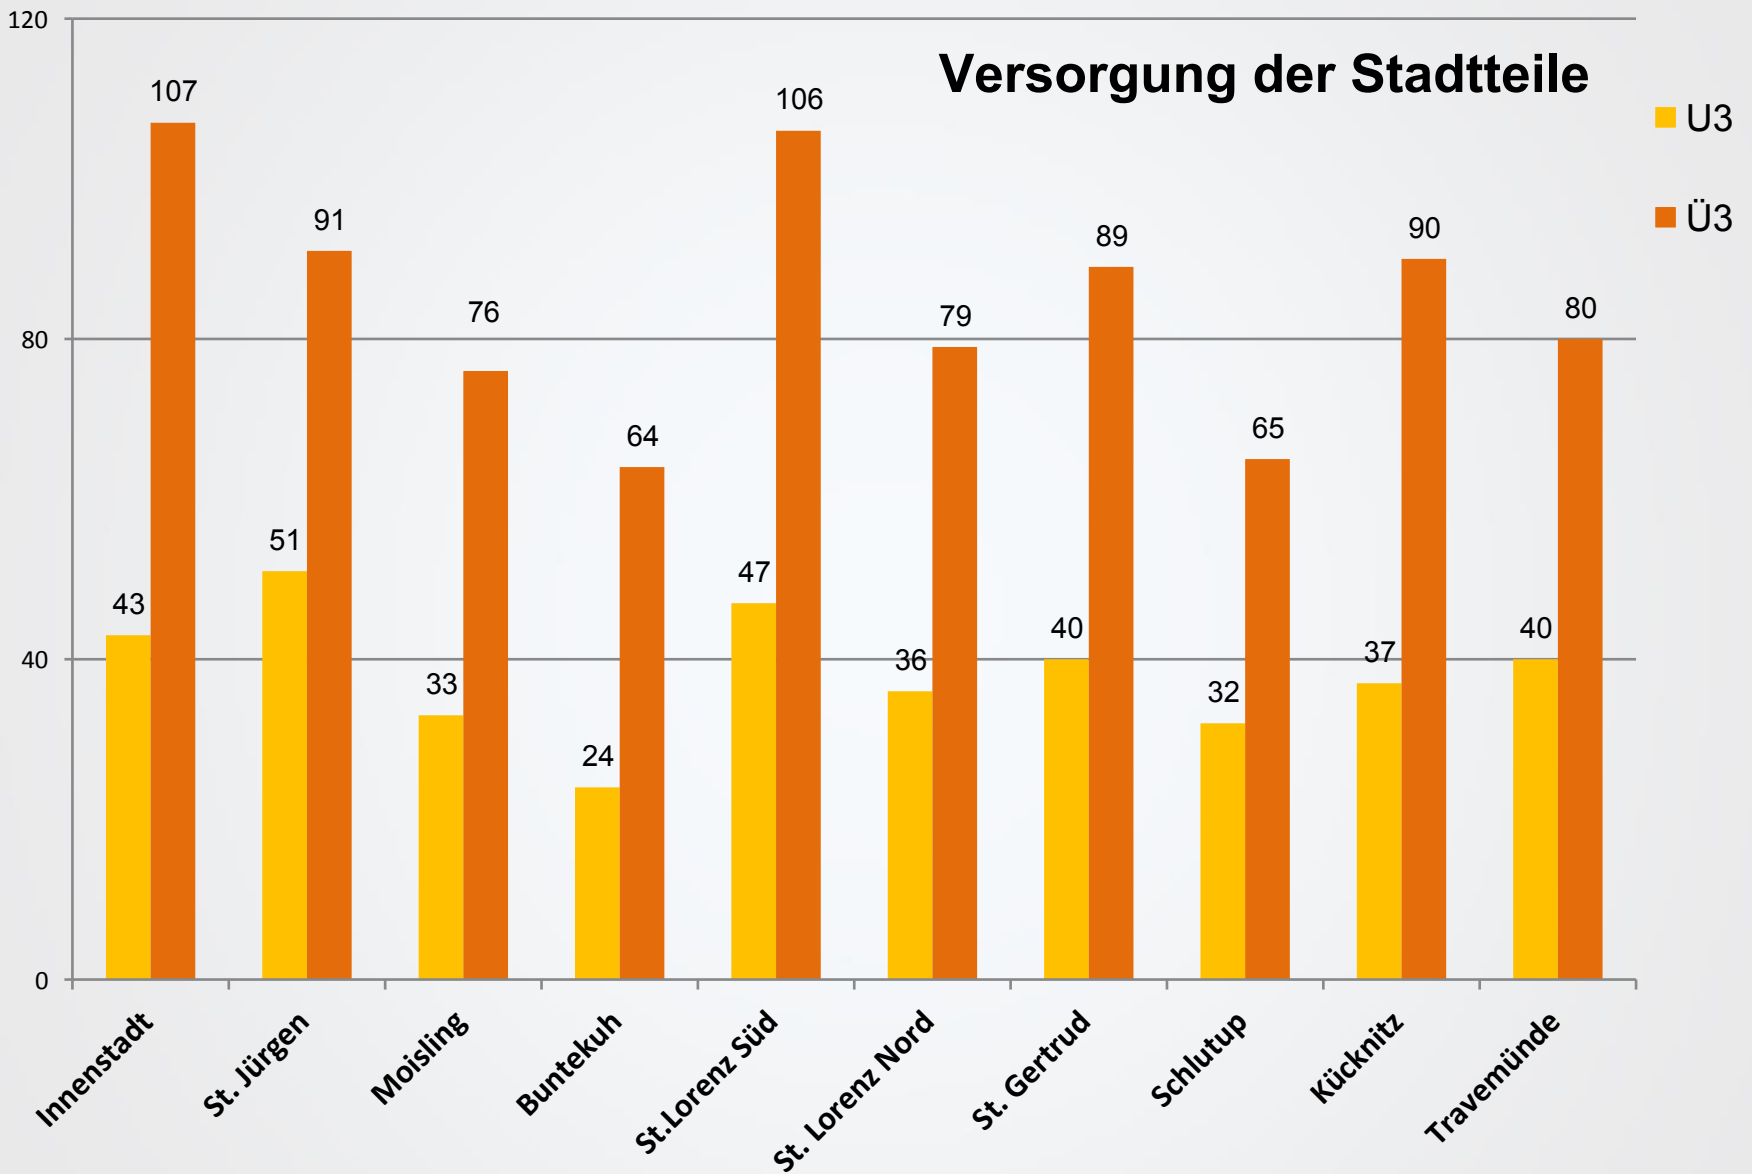

Hansestadt LÜBECK 

## **Kita-Bedarfsplanung**

FB Kultur und Bildung - Jugendhilfeplanung

# Versorgungssituation in der Kindertagesbetreuung 2018/19

# Entwicklung der Versorgung in der Kindertagesbetreuung