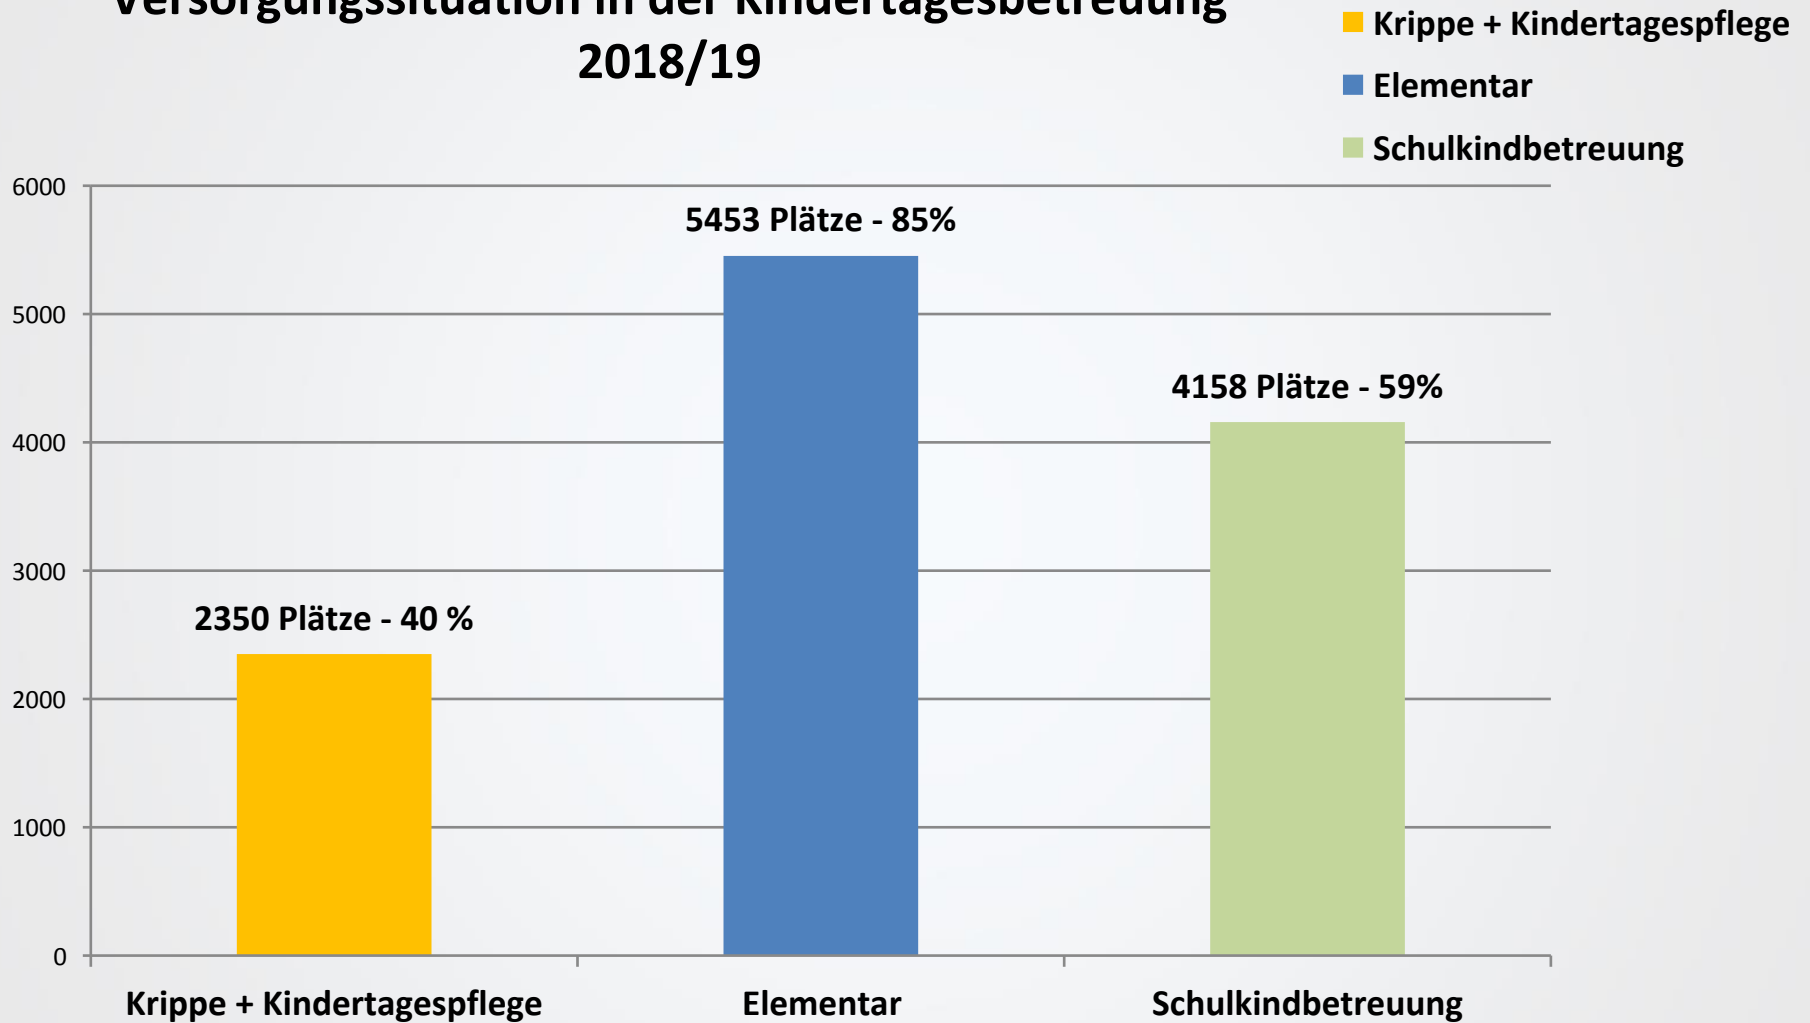

Versorgungssituation in der Kindertagesbetreuung 2018/19