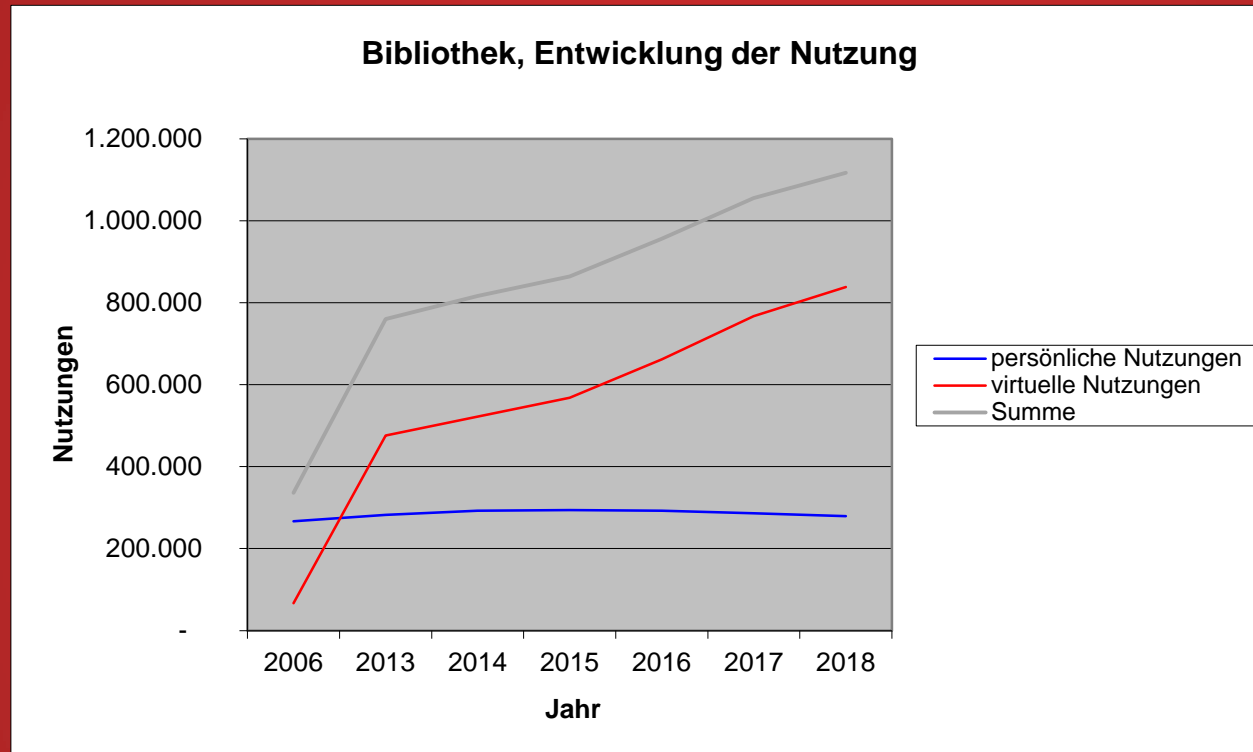

Hansestadt LÜBECK 

Bibliothek der Hansestadt Lübeck (Stadtbibliothek)

Die ganze Welt in einem Haus!

- Überblick
- Magazin der Bibliothek
- Digitalisierung
- Führung

Die Bibliothek der Hansestadt Lübeck

- ist eine der ältesten und größten Öffentlichen Bibliotheken Deutschlands
- ist eine Kombination aus Öffentlicher, Wissenschaftlicher, historischer und ehemaliger Staatsbibliothek
- Dienstleister für Bürgerinnen und Bürger

Digitale Angebote und Digitalisierung dienen der Nutzbarkeit und der Sicherung der Bestände. Sie lösen nicht die konventionelle Nutzung ab.

Nutzung der Bibliothek

2018:

persönliche Nutzungen + 10 % zu 2006 = 25 % Gesamtanteil

virtuelle Nutzungen neu hinzugekommen = 75 % Gesamtanteil

→ täglich über 3.700 Kundinnen und Kunden / 6 Tage je Woche

Ziele der Bibliothek

- vom Spiralcurriculum (aufeinander aufbauendes Lernangebot) bis zur internationalen Forschung
- Lernort
- Informationsbereitstellung und -erhalt
- Steigerung der Lese- und Informationskompetenz
- kulturelle Bildung