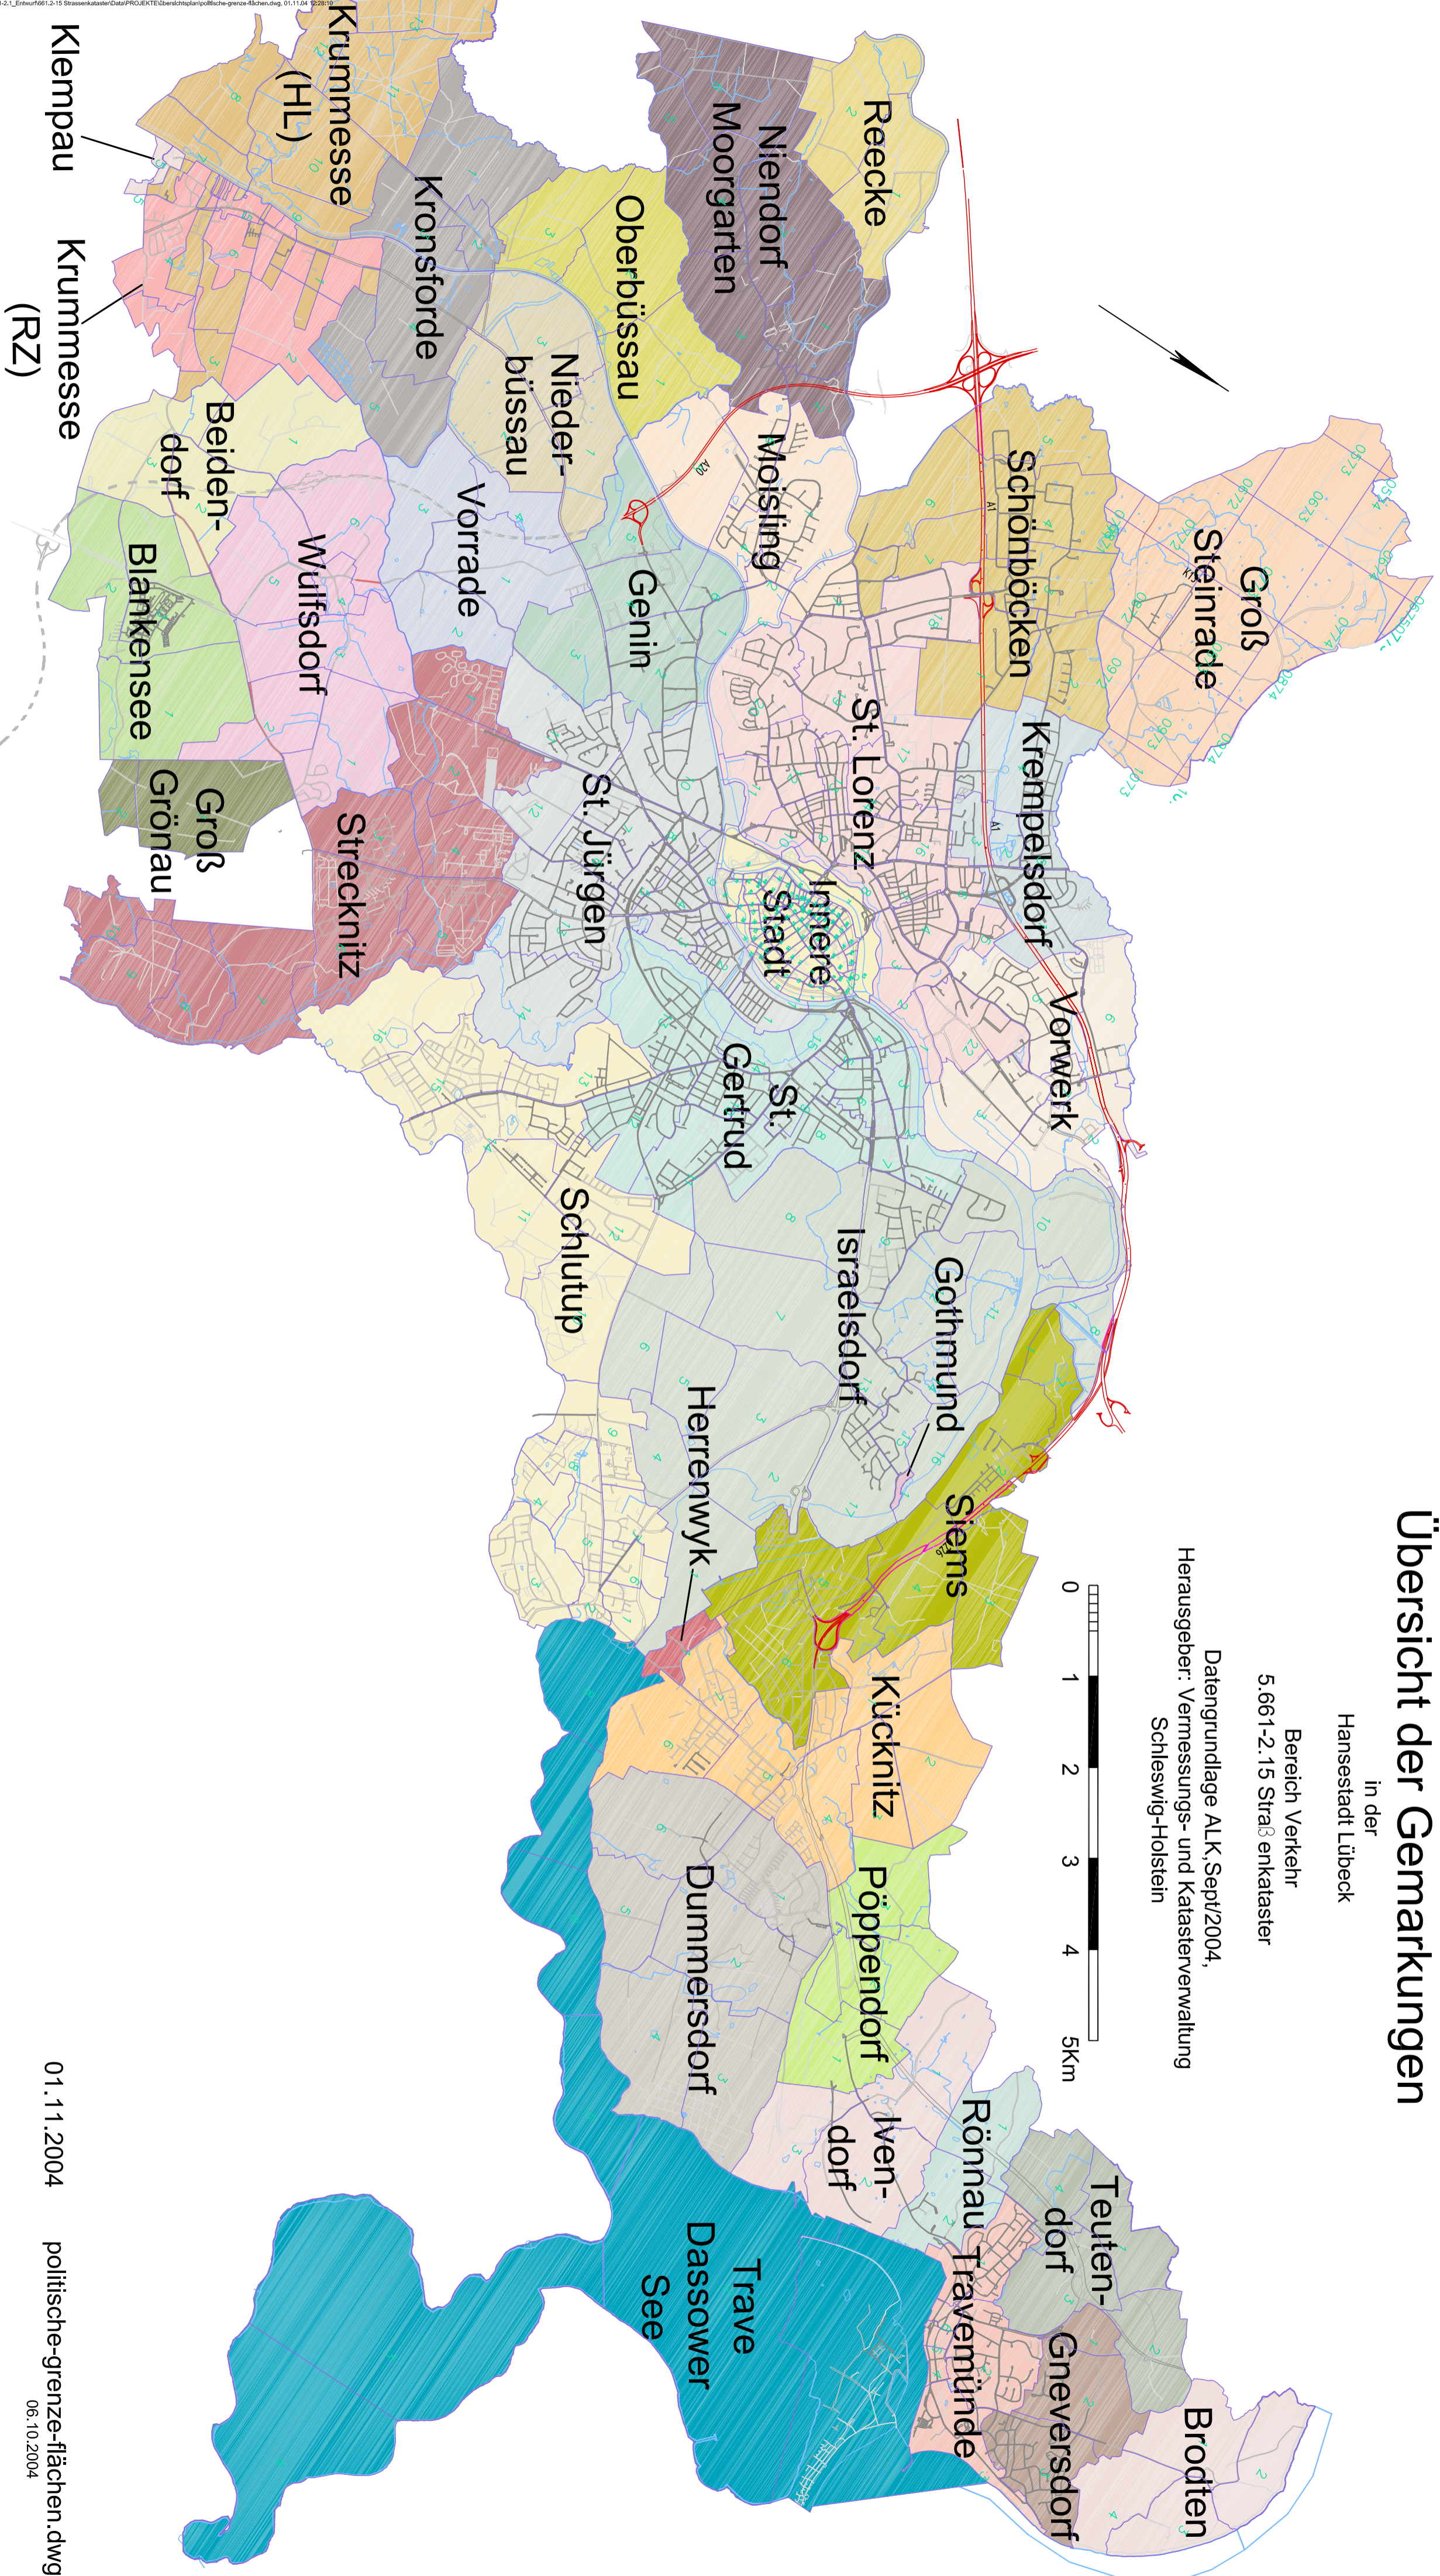

# Hansestadt LÜBECK

## Stadtteile und Stadtbezirke 2007

# Übersicht der Gemarkungen

in der  
Hansestadt Lübeck

Bereich Verkehr  
5.661-2.15 Straß enkataster

Datengrundlage ALK, Sept/2004,  
Herausgeber: Vermessungs- und Katasterverwaltung  
Schleswig-Holstein