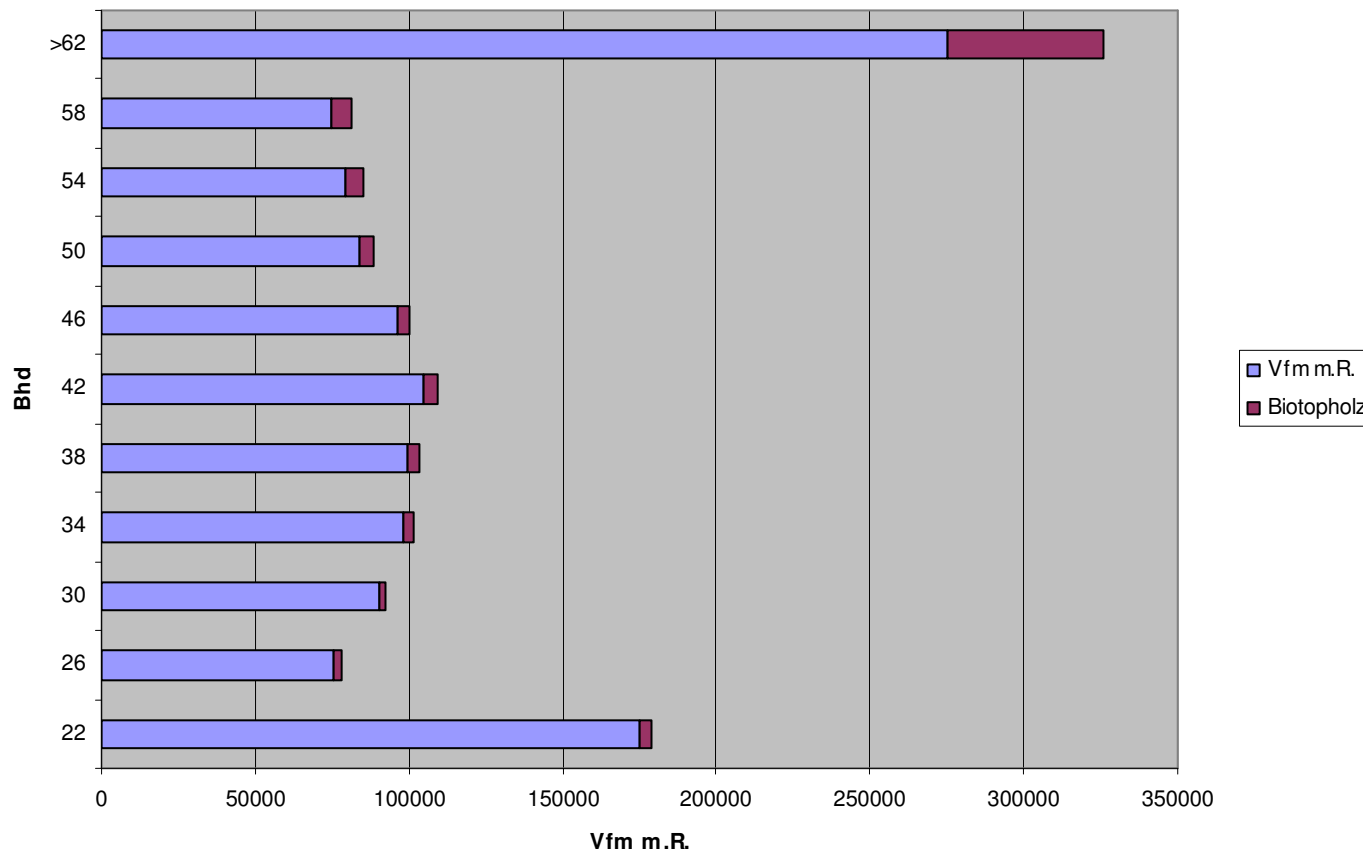

Durchmesserverteilung und Biotopholz im Wirtschaftswald

Holzqualität und Biotopholz im Stadtwald

Holzqualität und Biotopholz in der Eiche mit Zielstärke im "Wirtschaftswald"

Holzqualität und Biotopholz in der Buche mit Zielstärke im "Wirtschaftswald"