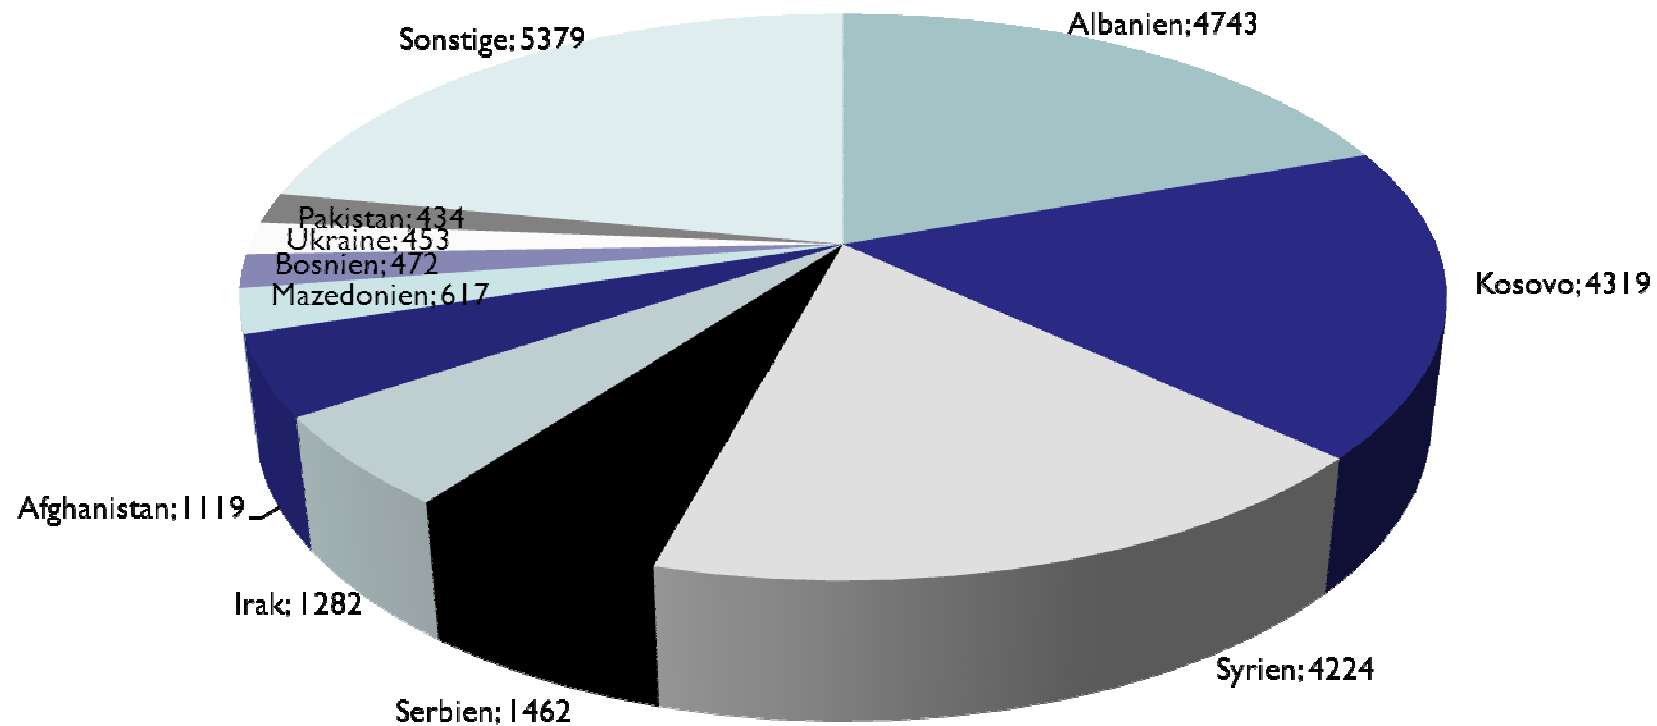

Auswirkungen der Flüchtlingslage auf den FB3

Ausländerbehörde Lübeck

Foto: UNHCR / Chalasani

10 zugangsstärksten Herkunftsländer

Bundeszahlen -
Asylerstanträge

Ausländerbehörde Lübeck

Migranten in Lübeck

Ausländerbehörde Lübeck

7 SachbearbeiterInnen

- Aufenthalt
- Einladung

3 SachbearbeiterInnen

- Aufenthaltsbeendigung

1 Sachbearbeiter

- Visaangelegenheiten

4 SachbearbeiterInnen

- Einbürgerung

19.330
Ausländer in Lübeck

805
im Asylverfahren

331
Ausreisepflichtige

138 ohne Papiere, 50 reiseunfähig, 31 DÜ,
23 Asylfolge, 8 in Haft, 81 sonstige

Gesamtzahlen für Lübeck

Ausländerbehörde Lübeck

Fazit

- **Durchsetzung der Ausreisepflicht**
(externer Gutachter, Transferdaten in DÜ-Fällen
→BaMF)
- **Vernetzung**
(FB2, Polizei, Jugendamt, Migrationsverbände, LfA,
BaMF)