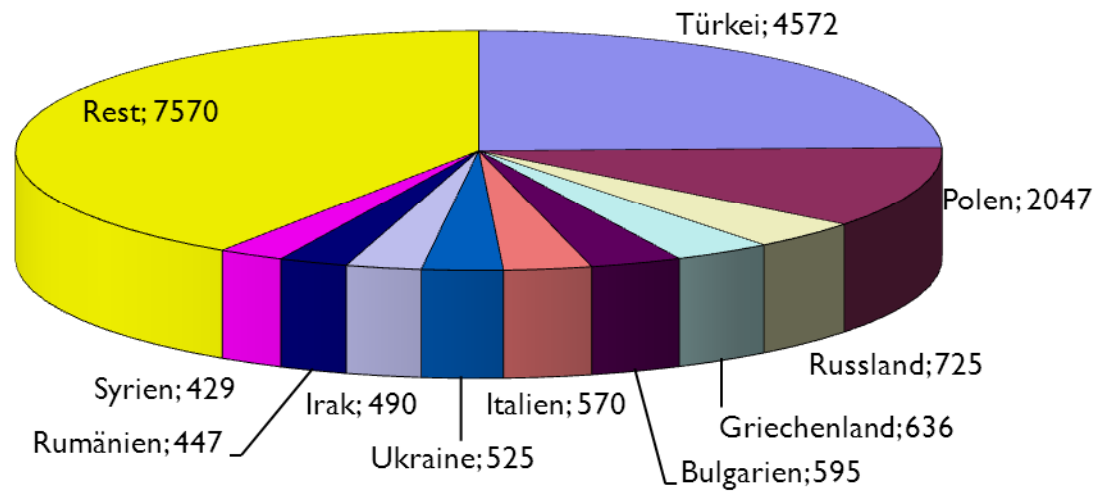

Auswirkungen der Flüchtlingslage auf den FB3

Ausländerbehörde Lübeck

Foto: UNHCR / Chalasani

10 zugangsstärksten Herkunftsländer

Bundeszahlen -
Asylerstanträge

Ausländerbehörde Lübeck

Migranten in Lübeck

Ausländerbehörde Lübeck

19.330
Ausländer in Lübeck

805
im Asylverfahren

331
Ausreisepflichtige

138 ohne Papiere, 50 reiseunfähig, 31 DÜ,
23 Asylfolge, 8 in Haft, 81 sonstige

Gesamtzahlen für Lübeck

Ausländerbehörde Lübeck

Fazit

- **Durchsetzung der Ausreisepflicht**
(externer Gutachter, Transferdaten in DÜ-Fällen
→BaMF)
- **Vernetzung**
(FB2, Polizei, Jugendamt, Migrationsverbände, LfA,
BaMF)