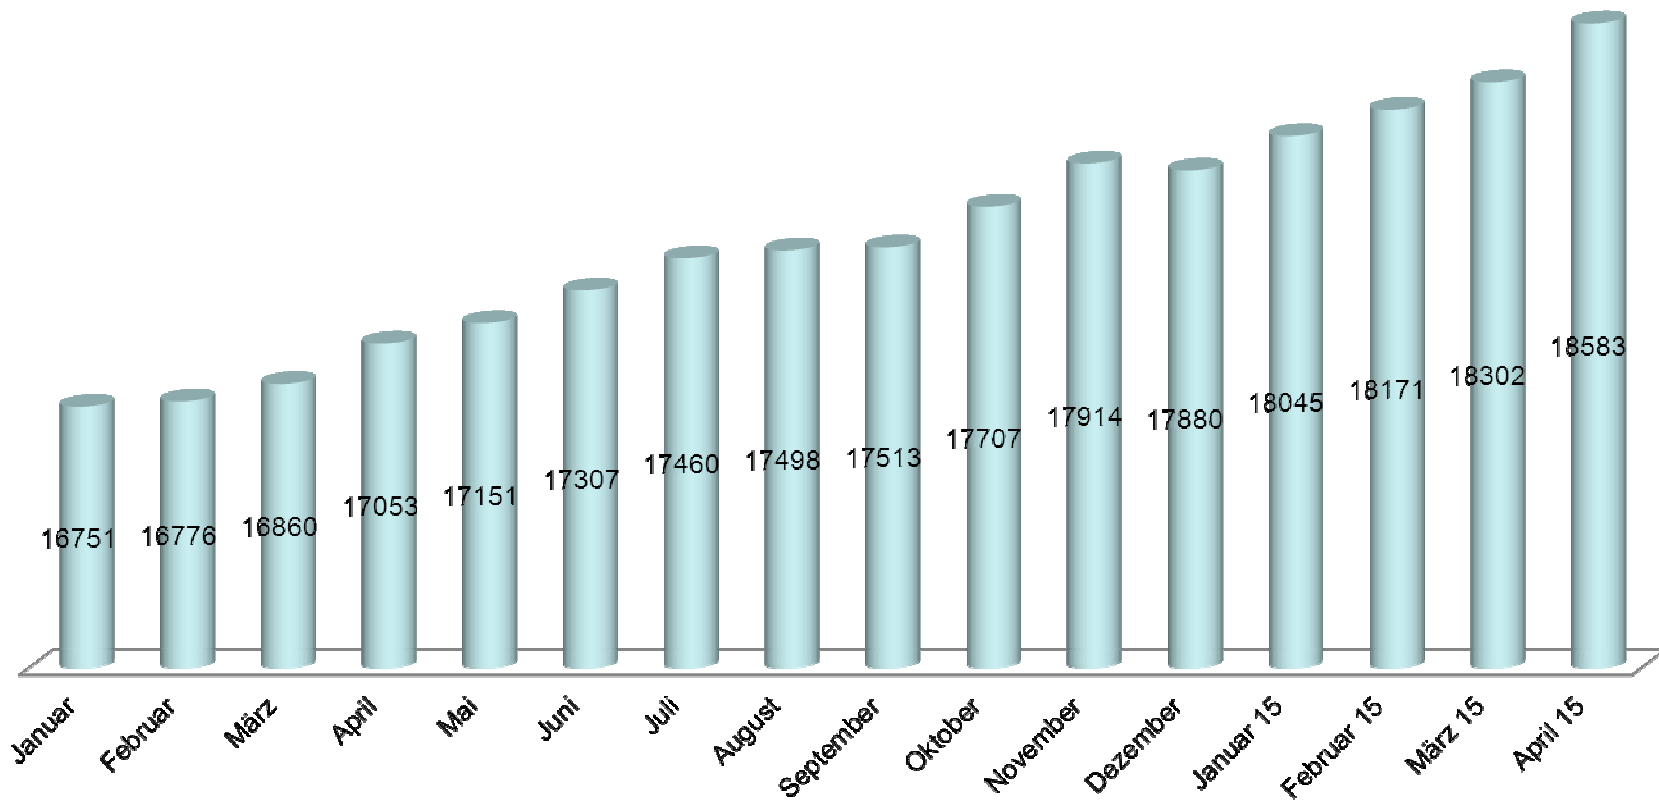

Auswirkungen der Flüchtlingslage auf den FB3

Ausländerbehörde Lübeck

Foto: UNHCR / Chalasani

10 zugangsstärksten Herkunftsländer

Bundeszahlen -
Asylerstanträge

Ausländerbehörde Lübeck

Migranten in Lübeck

Ausländerbehörde Lübeck

7 SachbearbeiterInnen

- Aufenthalt
- Einladung

3 SachbearbeiterInnen

- Aufenthaltsbeendigung

1 Sachbearbeiter

- Visaangelegenheiten

4 SachbearbeiterInnen

- Einbürgerung

19.330
Ausländer in Lübeck

805
im Asylverfahren

331
Ausreisepflichtige

138 ohne Papiere, 50 reiseunfähig, 31 DÜ,
23 Asylfolge, 8 in Haft, 81 sonstige

Gesamtzahlen für Lübeck

Ausländerbehörde Lübeck

Fazit

- **Durchsetzung der Ausreisepflicht**
(externer Gutachter, Transferdaten in DÜ-Fällen
→BaMF)
- **Vernetzung**
(FB2, Polizei, Jugendamt, Migrationsverbände, LfA,
BaMF)