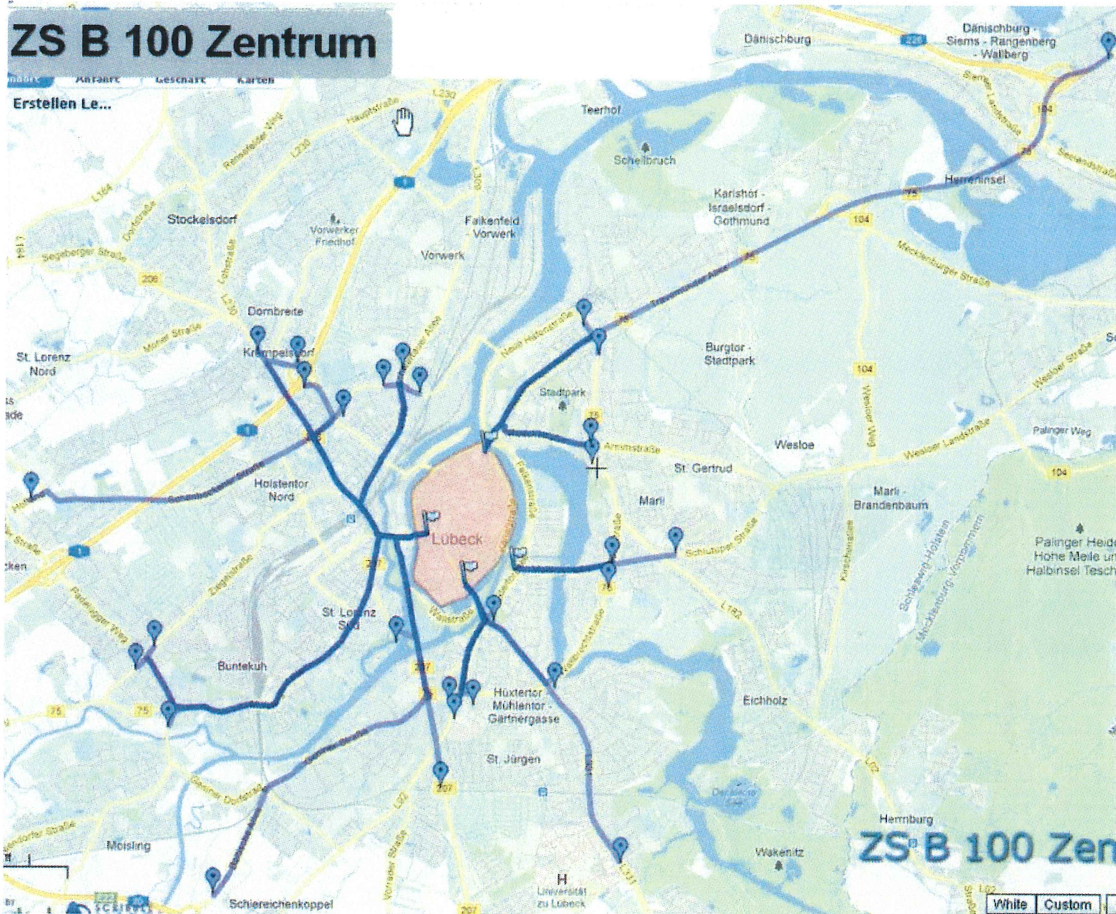

Anmerkung zur Darstellung: Das Fähnchen kennzeichnet das Ziel, die Pin-Nadeln die jeweiligen ersten Standorte der Zielspinne. Unterschiedliche Farben der Zielspinnen ergeben sich, sobald mehr als eine Route über einen Streckenabschnitt verläuft.

## 2 Zielspinnen Orte

### 2.1 ZS-B-100 Zentrum

Anmerkung zur Diskussion:

- Ratzeburger Allee / St.-Jürgen-Ring: evt. fehlender Hinweis auf Zentrum  
Stattdessen erfolgt die Führung über die Walderseestraße

Ergebnis der Abstimmung am 29.8.12:  
Zielspinne ok