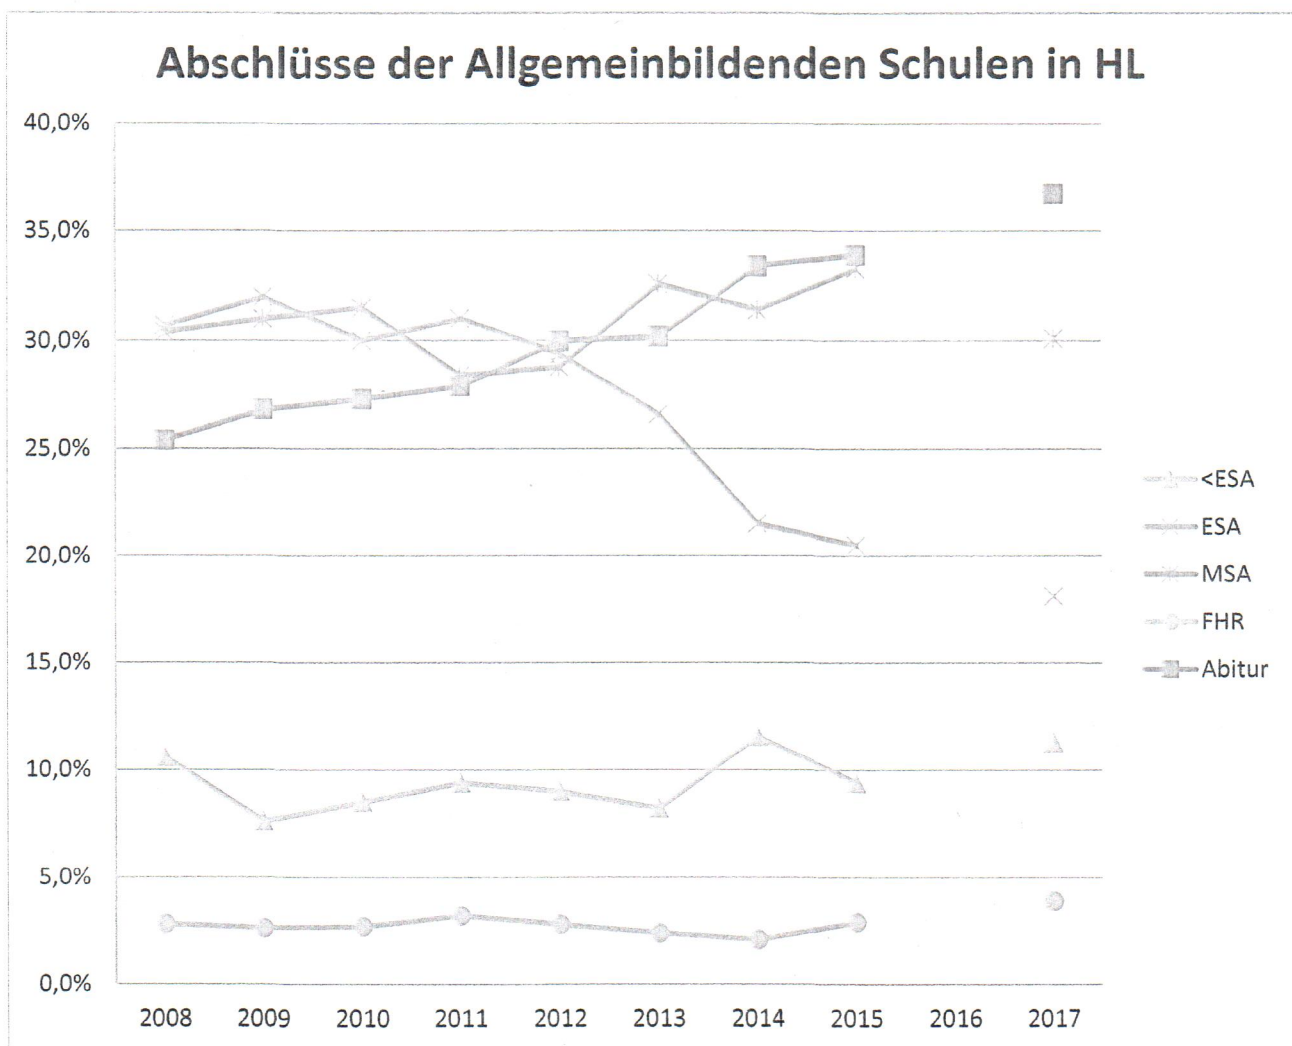

Schulabgänger in der Hansestadt Lübeck

2017	ohne A	mit FöA	mit ESA	mit MSA	mit FHR	mit Abitur
Förderschule	12	41	6			
GemSch +RegSch	116	58	353	577	36	144
Gymnasien	1	0	8	33	43	600
Summe	129	99	367	610	79	744
%	6,4%	4,9%	18,1%	30,1%	3,9%	36,7%

11,2%

Quelle: Schulstatistik

2017/18

der Hansestadt Lübeck

S. 22, 26, 30

Georg Schopenhauer

17.01.2018