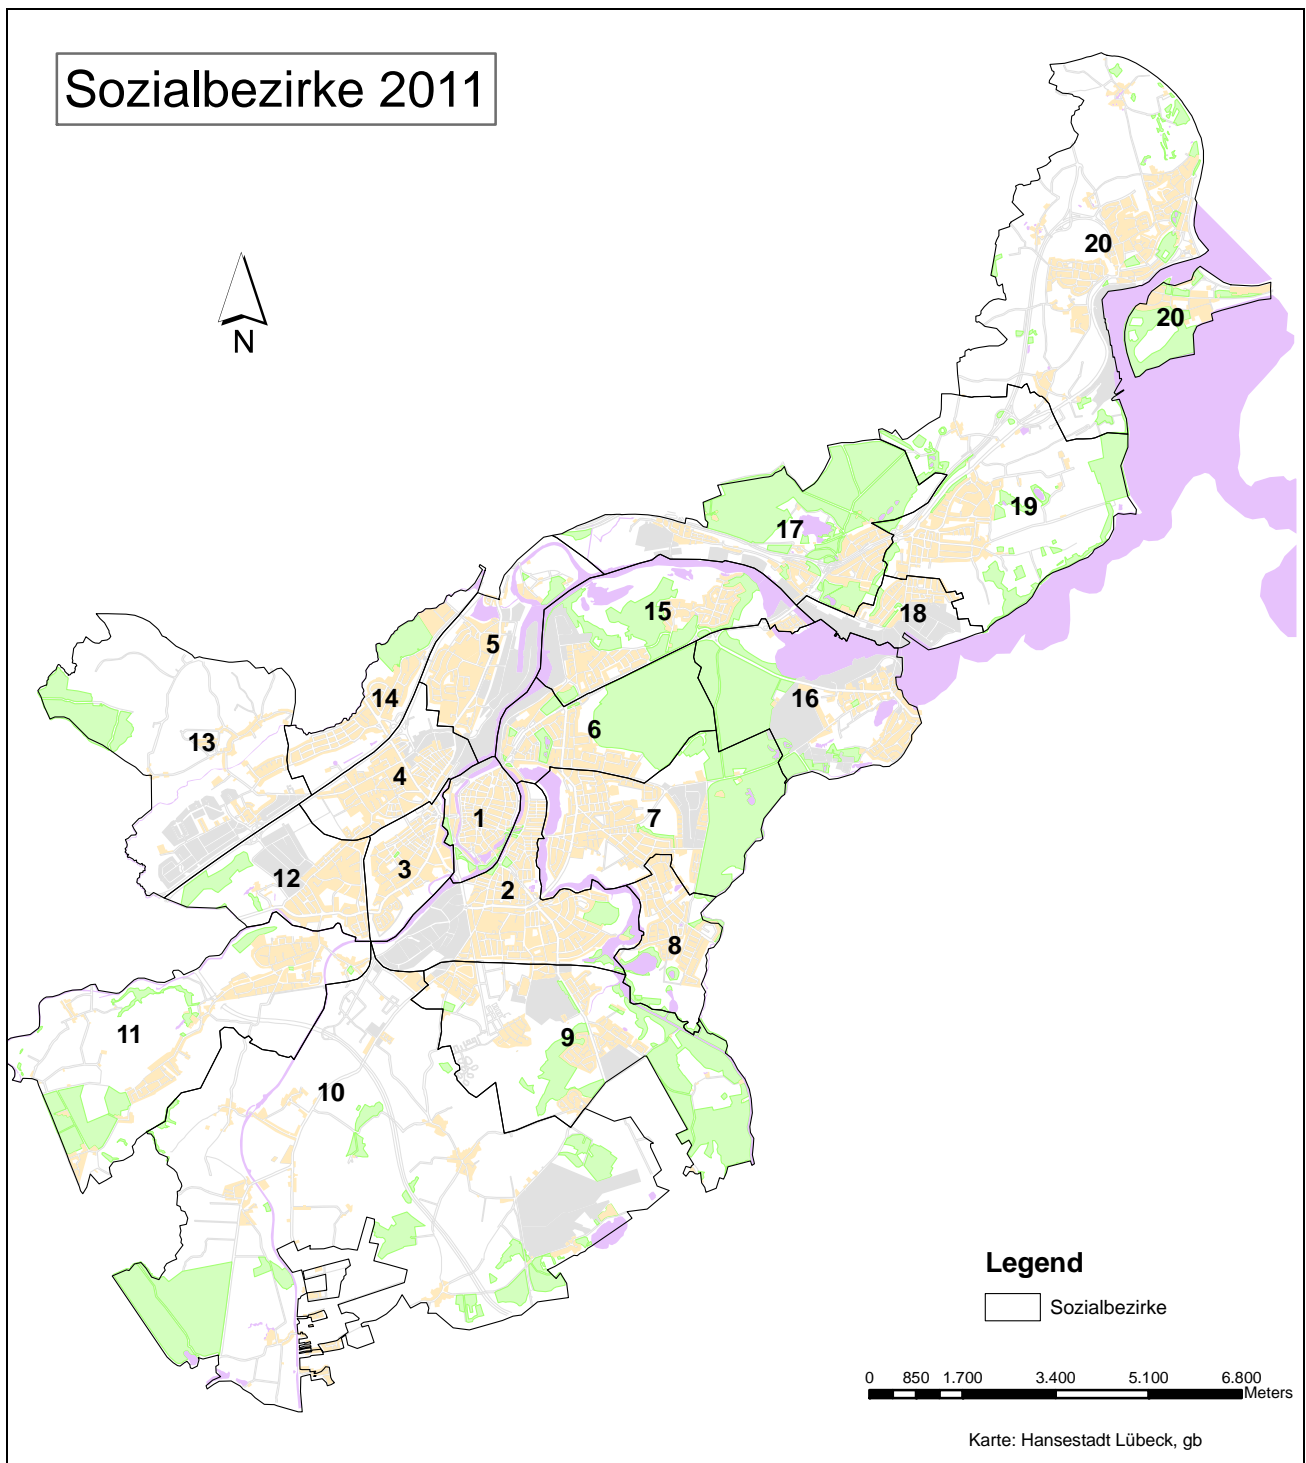

# Sozialbezirke 2011

- |    |                          |    |                             |
|----|--------------------------|----|-----------------------------|
| 1  | 01 - Innenstadt          | 11 | 19 - 21 Moisling            |
| 2  | 02 - Hüntertor           | 12 | 22 - Buntekuh               |
| 3  | 03 - St. Lorenz Süd      | 13 | 23 - Groß Steinrade         |
| 4  | 04 - Holstentor Nord     | 14 | 24 - Dornbreite             |
| 5  | 05 - Falkenfeld/Vorwerk  | 15 | 25 - Karlshof               |
| 6  | 06 - Burgtor             | 16 | 26 - Schlutup               |
| 7  | 07 - Martli/Brandenbaum  | 17 | 27 - Dänischburg            |
| 8  | 08 - Eichholz            | 18 | 28 - Herrenwyk              |
| 9  | 09 - Strecknitz/Rothebek | 19 | 29, 30 Kücknitz, Pöppendorf |
| 10 | 10-18 St. Jürgen Land    | 20 | 31-35 Travemünde            |