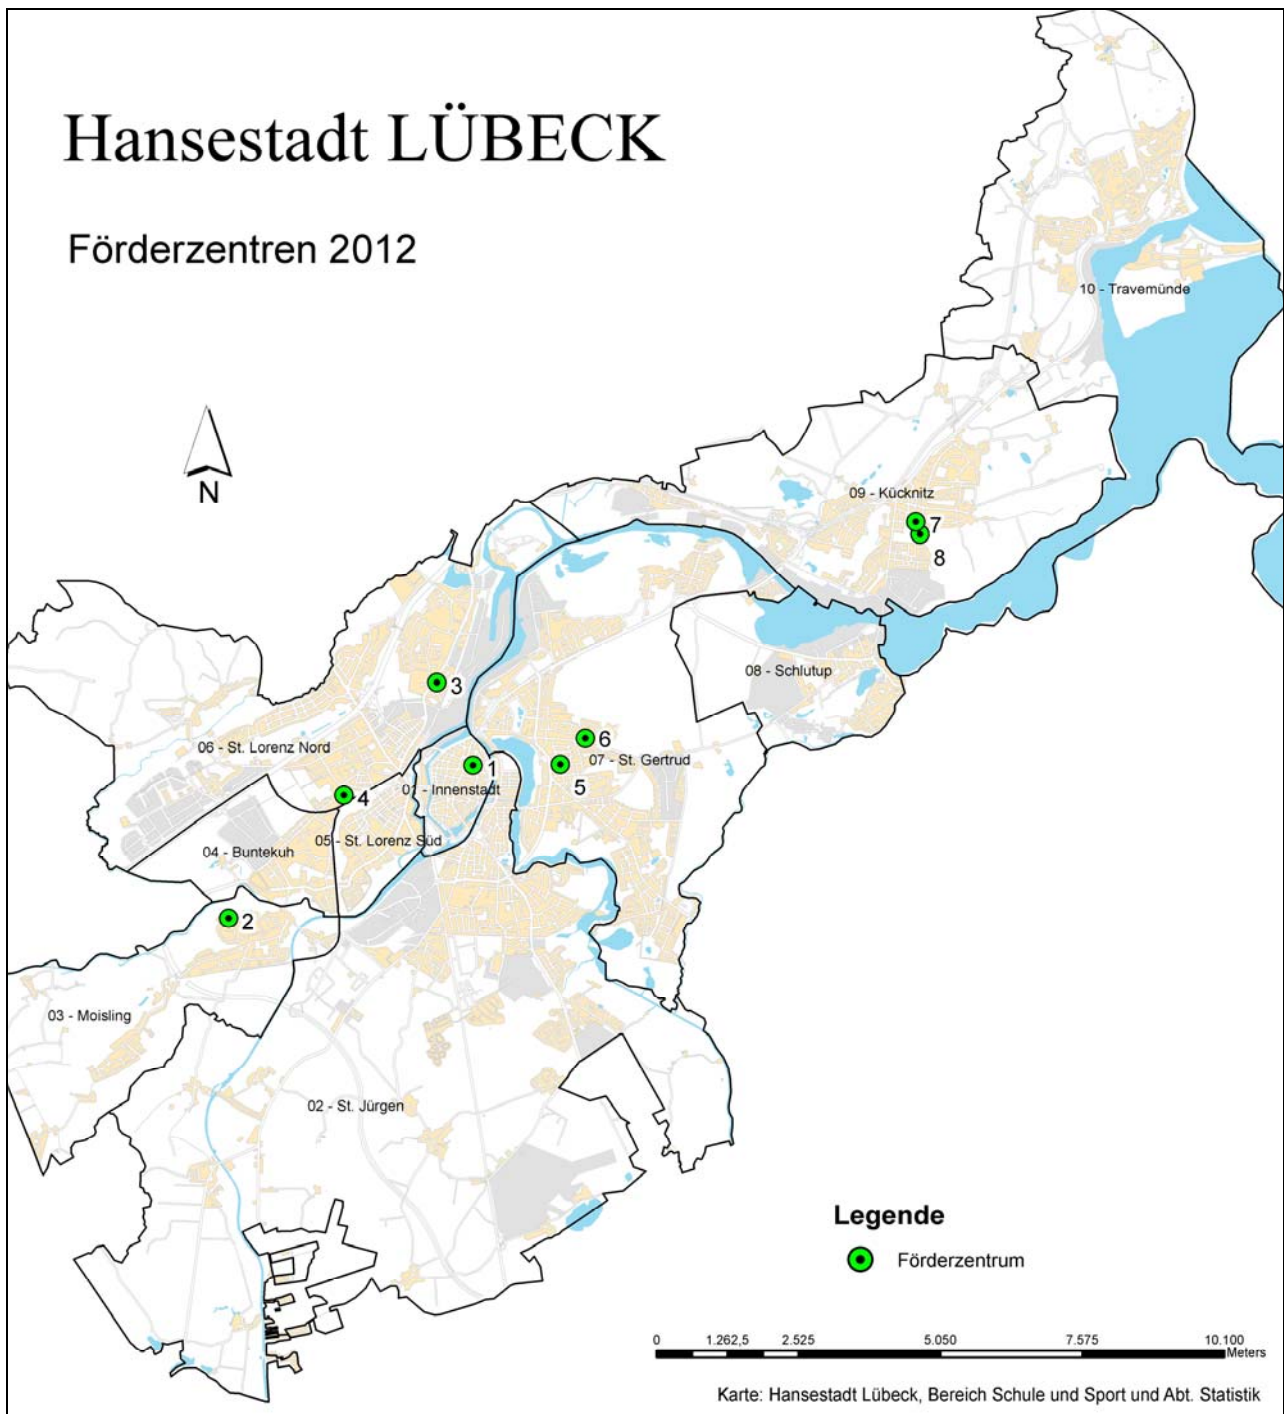

Hansestadt LÜBECK

Förderzentren 2012

Förderzentren

- 1 Berend-Schröder-Schule
- 2 Strakerjahn-Schule, Außenstelle Moisling
- 3 Schule Wilhelmshöhe
- 4 Strakerjahn-Schule
- 5 Anton-Schilling-Schule
- 6 Maria-Montessori-Schule
- 7 Berend-Schröder-Schule, Außenstelle Kücknitz
- 8 Matthias-Leithöf-Schule