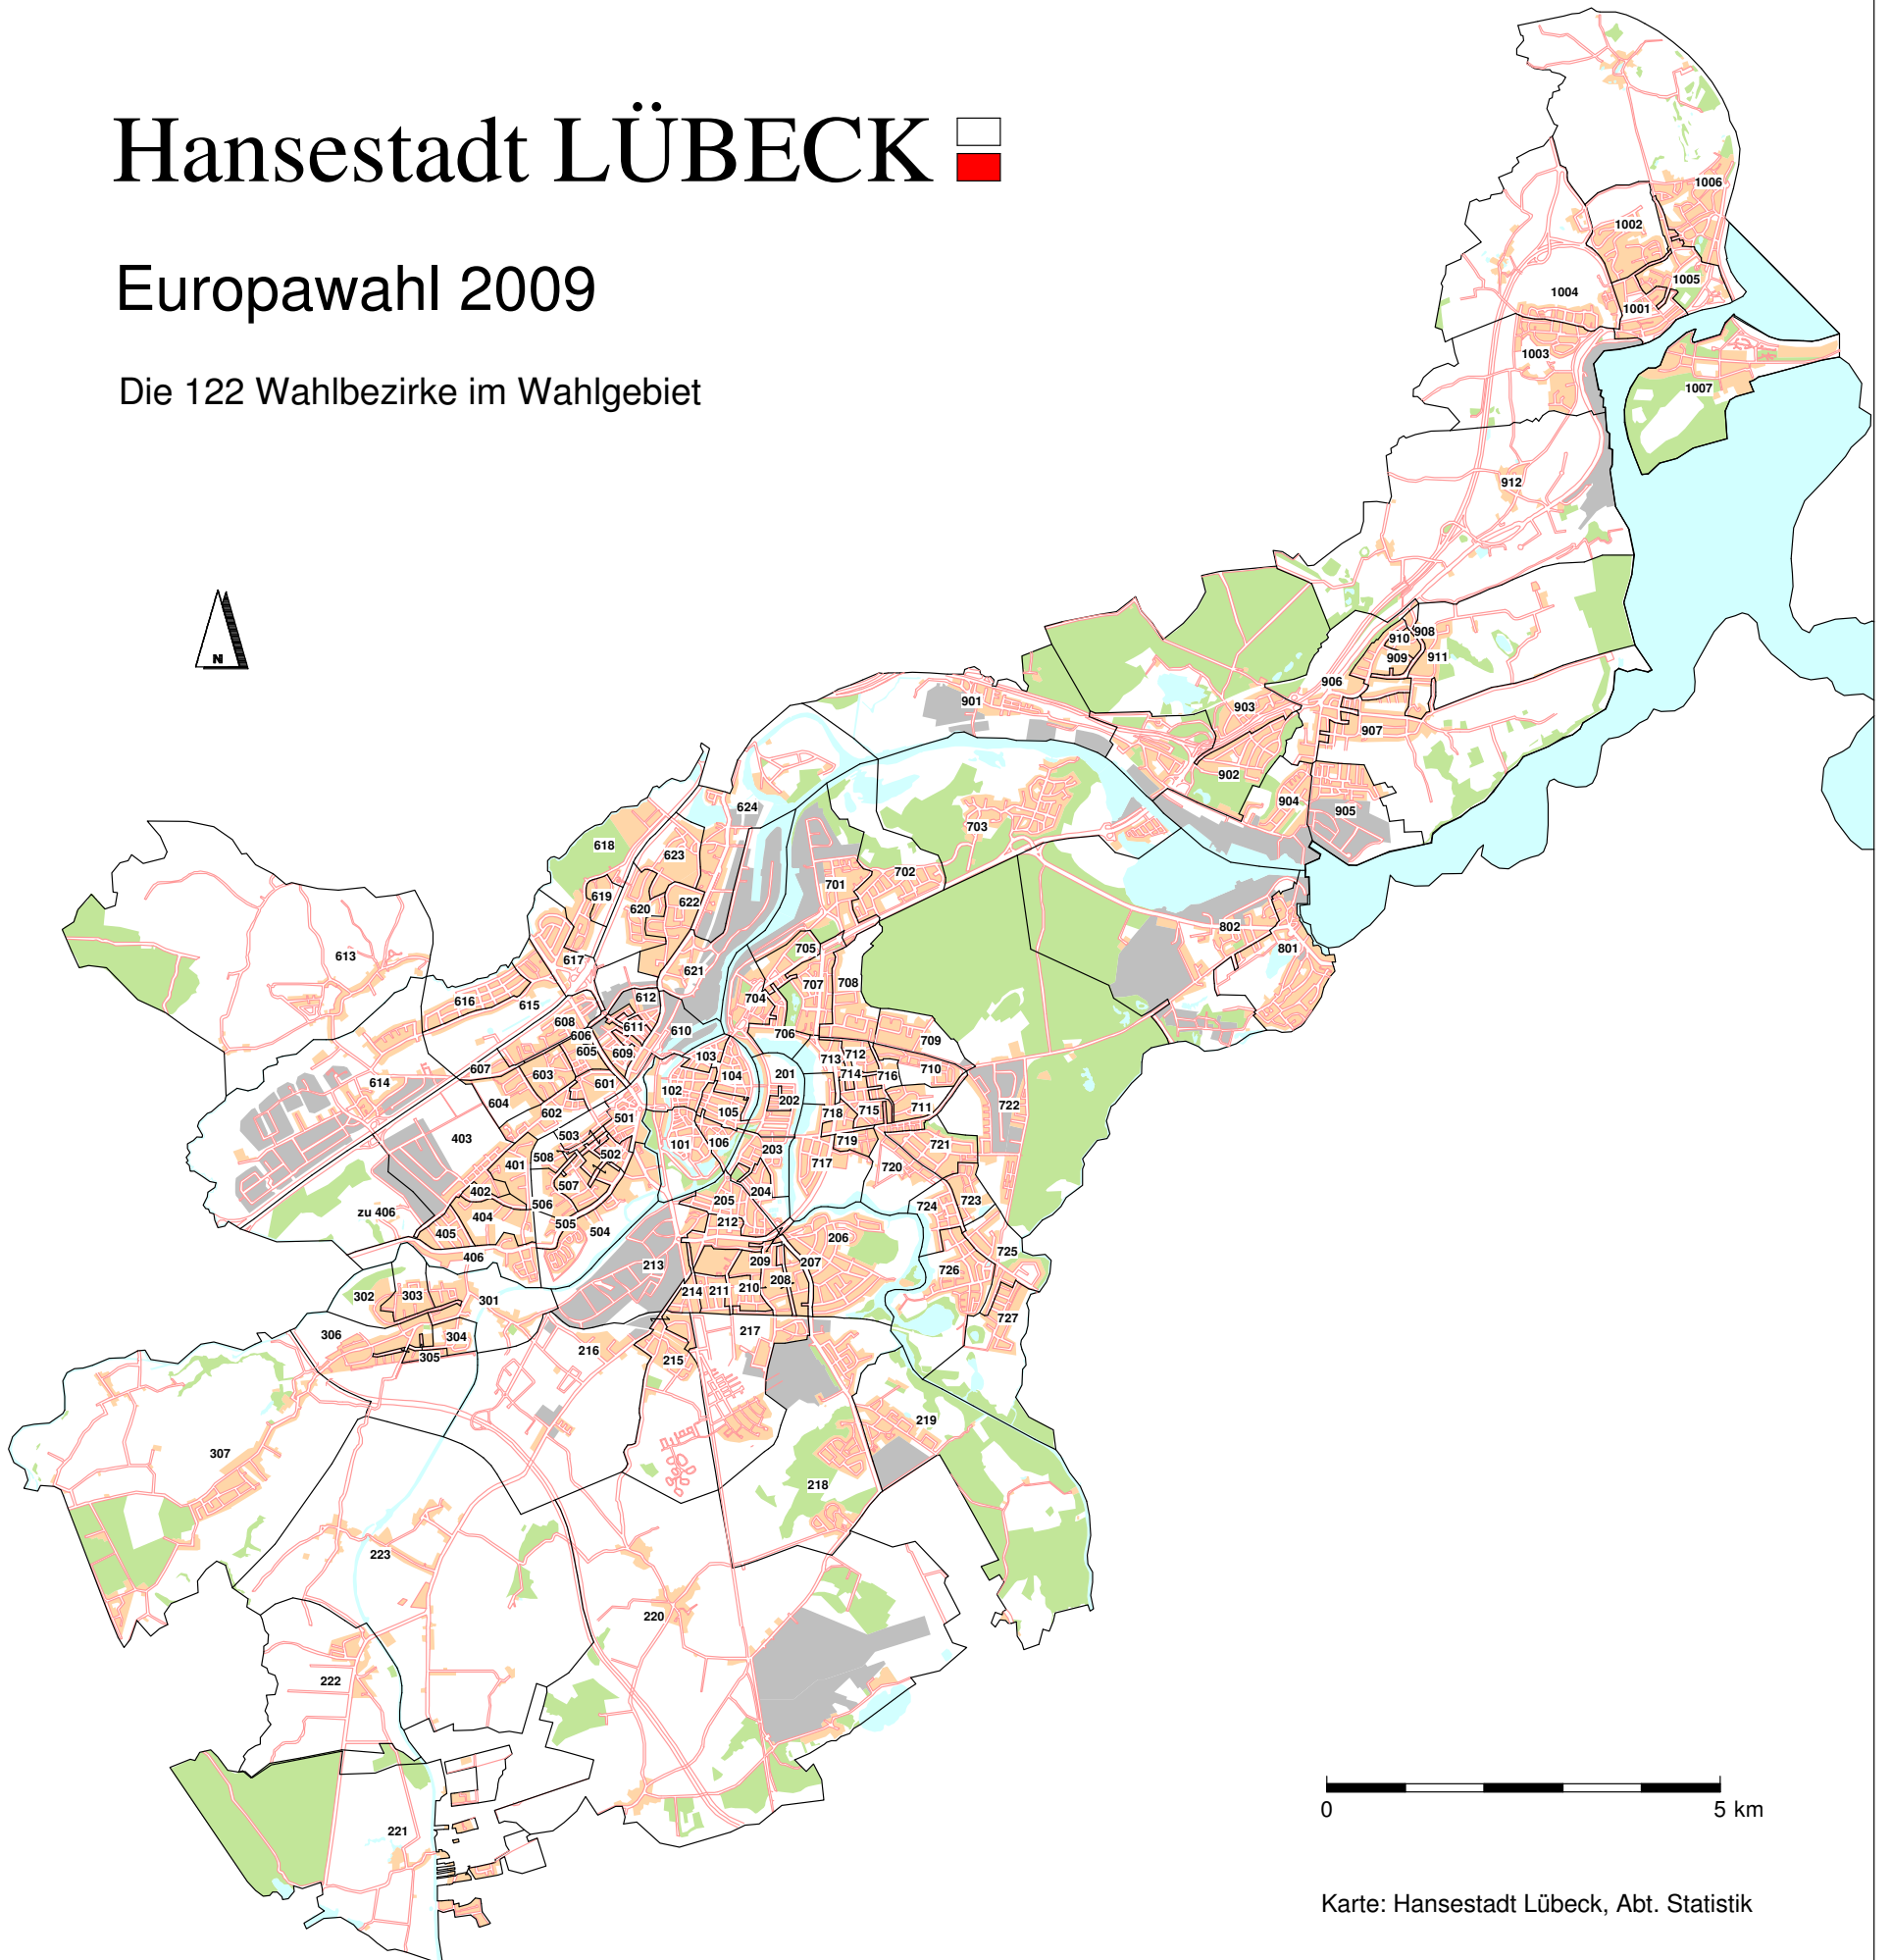

Hansestadt LÜBECK

Europawahl 2009

Die 122 Wahlbezirke im Wahlgebiet

0 5 km

Karte: Hansestadt Lübeck, Abt. Statistik