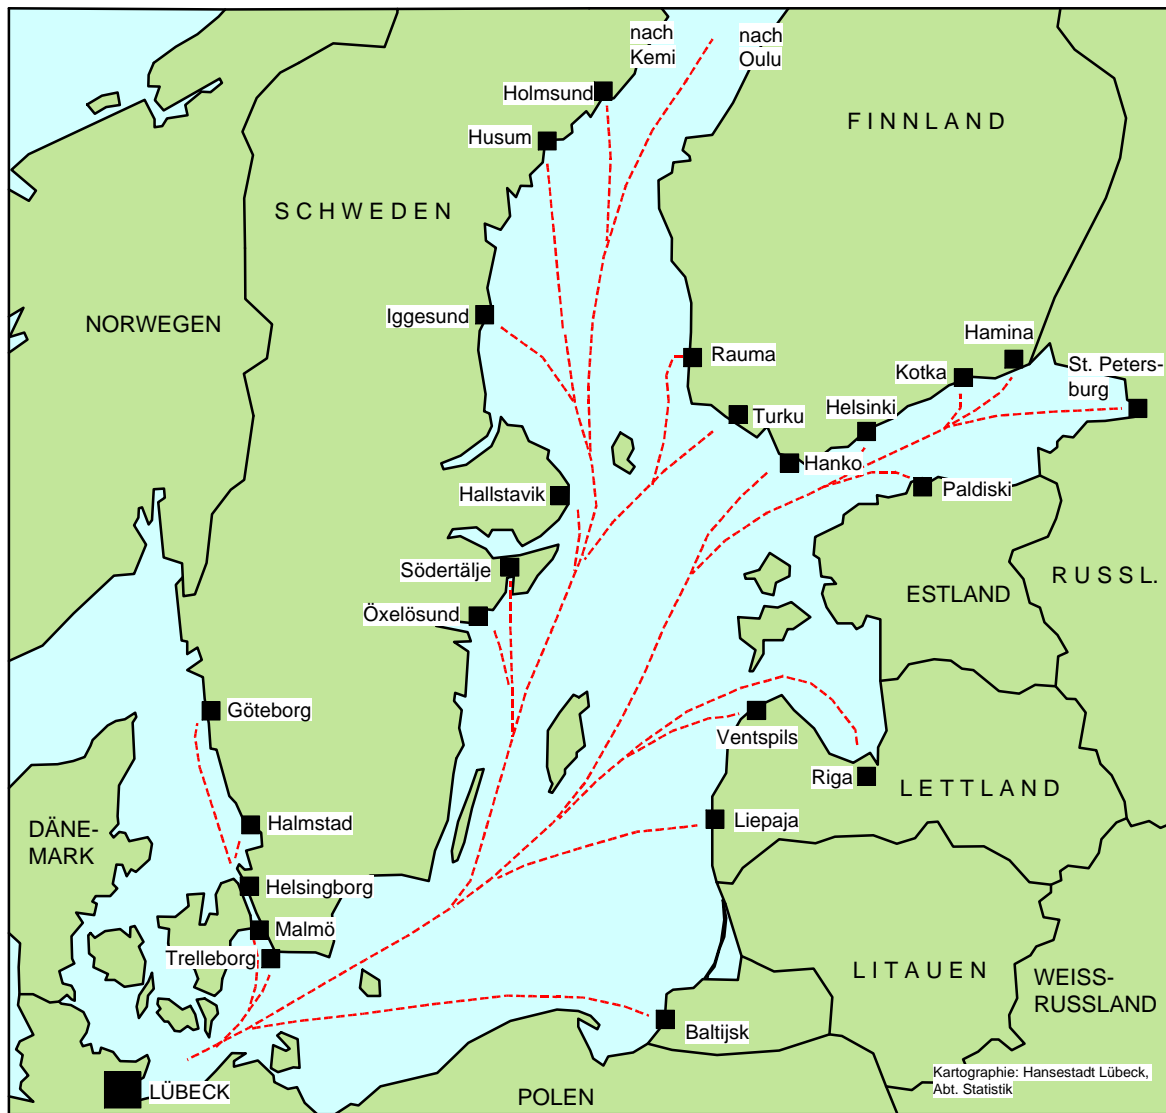

Lübecks Fährschiffverbindungen 2010

Stand Juli 2010