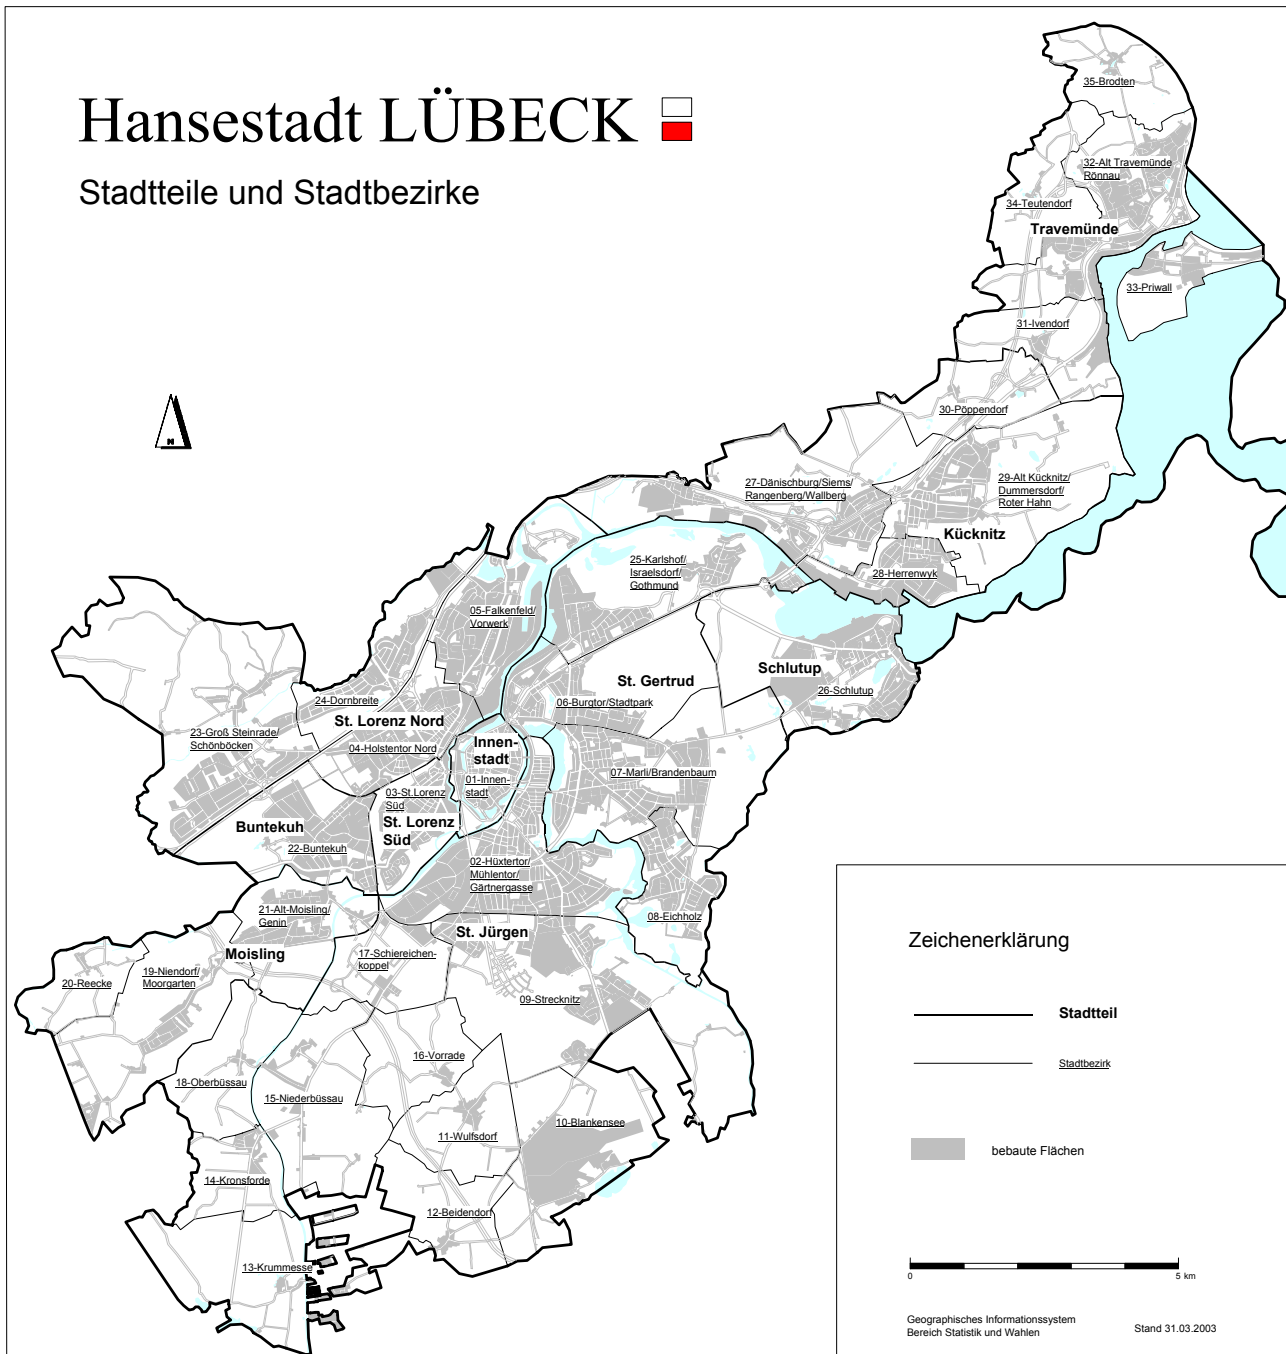

Hansestadt LÜBECK

Stadtteile und Stadtbezirke

Die 10 Stadtteile mit den dazugehörigen 35 Stadtbezirken

01 - Innenstadt

01 - Innenstadt

02 - St. Jürgen

02 Hüntertor/Mühlentor/Gärtnergasse
09 Strecknitz/Rothebek
10 Blankensee
11 Wulfsdorf
12 Beidendorf
13 Krummesse
14 Kronsforde
15 Niederbüssau
16 Vorrade
17 Schiereichenkoppel
18 Oberbüssau

03 - Moising

19 Niendorf/Moorgarten
20 Reecke
21 Alt - Moising/Genin

04 - Buntekuh

22 Buntekuh

05 - St. Lorenz Süd

03 St. Lorenz Süd

06 - St. Lorenz Nord

04 Holstentor-Nord
05 Falkenfeld/Vorwerk/Teerhof
23 Groß Steinrade/Schönböcken
24 Dornbreite/Krepelsdorf

07 - St. Gertrud

06 Burgtor/Stadtpark
07 Marli/Brandenbaum
08 Eichholz
25 Karshof/Israelsdorf/Gothmund

08 - Schlutup

26 Schlutup

09 - Kücknitz

27 Dänischburg/Siems/Rangenberg/Wallberg
28 Herrenwyk
29 Alt-Kücknitz/Dummersdorf/Roter Hahn
30 Pöppendorf

10 - Kücknitz

31 Ivendorf
32 Alt-Travemünde/ Rönnau
33 Priwall
34 Teutendorf
35 Brodten

Hansestadt LÜBECK