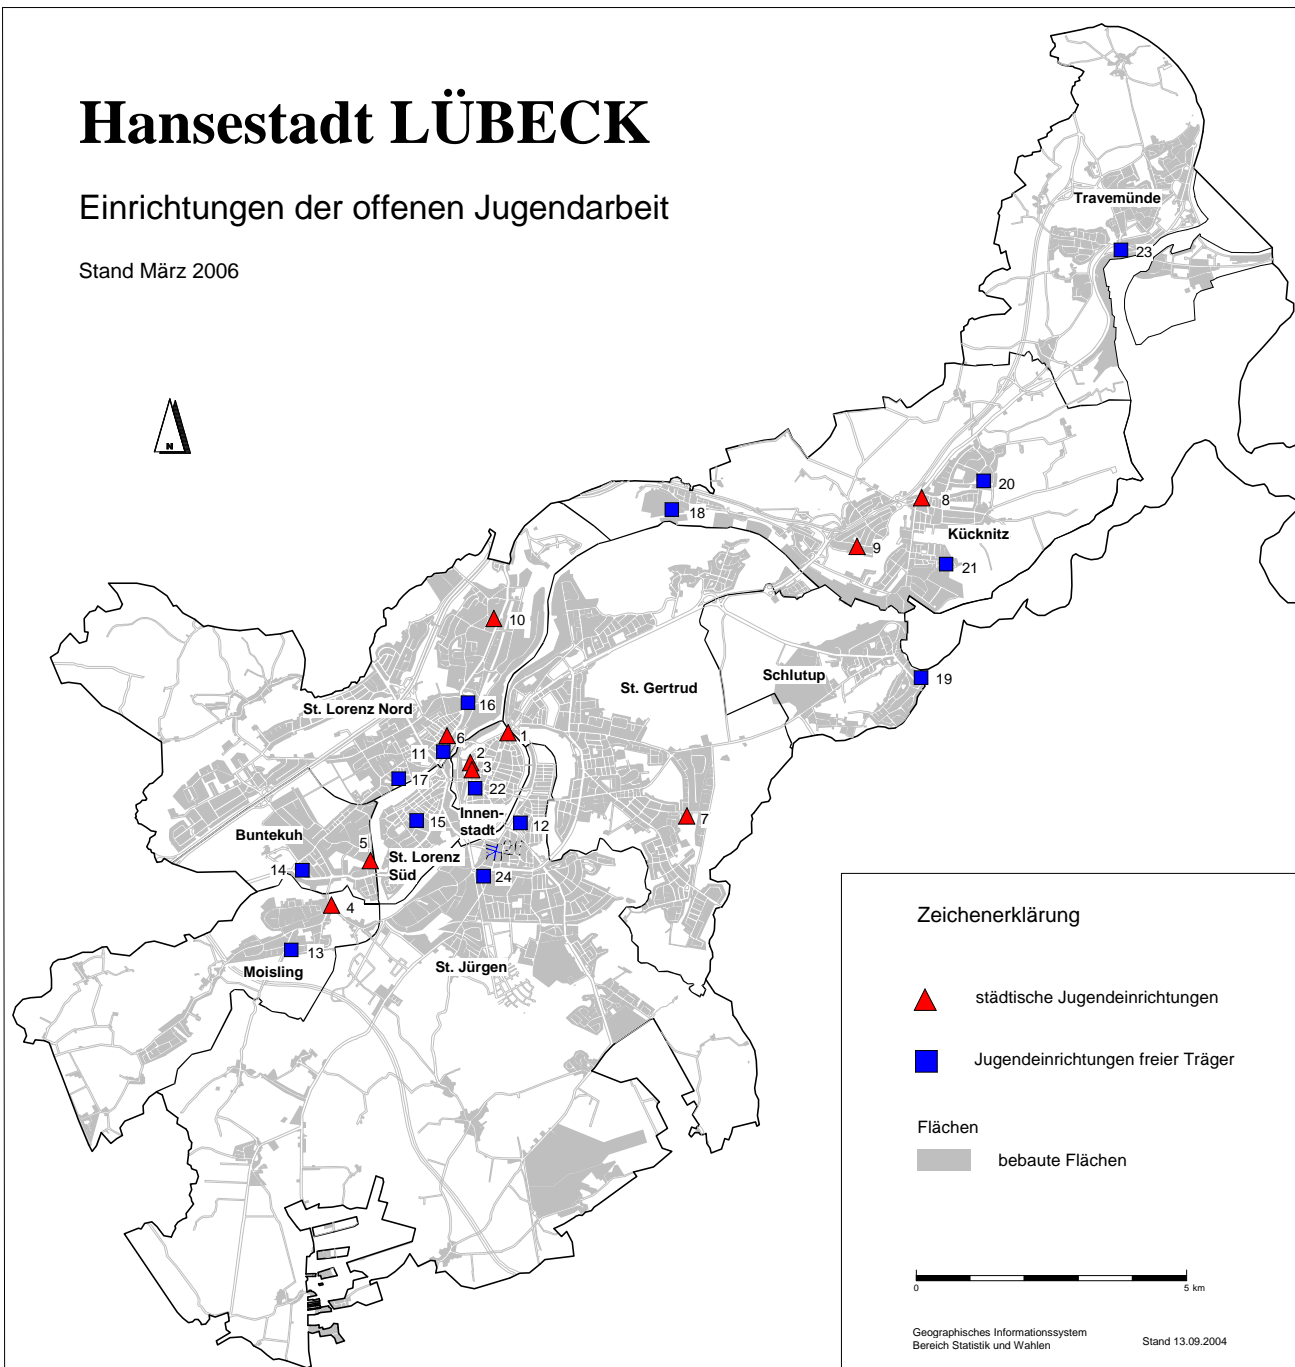

Hansestadt LÜBECK

Einrichtungen der offenen Jugendarbeit

Stand März 2006

▲ Jugendeinrichtungen der Hansestadt Lübeck

- | | |
|---------------------------------------|-------------------------|
| 1 Jugend- u. Stadtteilzentrum Burgtor | Große Burgstraße 2 |
| 2 Mädchen- und Frauencafé Limone | An der Untertrave 97 |
| 3 Kinder- u. Jugendkulturhaus Röhre | Gerade Querstr.2 |
| 4 Freizeitzentrum Moising-Mitte | Moisinger Berg 2 |
| 5 Bauspielplatz Buntekuh | Seitenstr. 12 |
| 6 Jugendwerkstatt Leihcycle | Schwartauer Allee 39-41 |
| 7 Freizeithaus Heiweg | Heiweg 108 |
| 8 JUZE Kücknitz | Solmitzstr. 26 |
| 9 Jugendtreff "Tunneltreff" | Rangenberg 29 |
| 10 Kinder- u. Jugendtreff Bürgerhaus | Peenestieg 4 |

■ Jugendeinrichtungen in freier Trägerschaft

- | | |
|--------------------------------------|------------------------|
| 11 Mixed Pickles | Schwartauer Allee 10 |
| 12 Jugendgemeinschaftswerk | Bäckerstr. 3-5 |
| 13 IN VIA Kath. Mädchensozialarbeit | Kiwitredder 1 |
| 14 Jugendtreff Hudekamp | Hudekamp 17 |
| 15 Kinder- und Jugendtreff Dornestr. | Dornestr. 62 |
| 16 Projekt Straßensozialarbeit | Karlstr. 8-14 |
| 17 Kinder- u. Jugendz. "Der Laden" | Bergenstr. |
| 18 Jugendtreff Dänischburg | Bochstr. 1-5 |
| 19 AWO Jugendtreff Zollhaus | Mecklenburger Str.12 |
| 20 Bauspielplatz Roter Hahn | Pommernring 58 |
| 21 Projekt Straßensozialarbeit | Eisenstr. 233 |
| 22 Christian-Häuer-Haus (CVJM) | Große Petersgrube 11 |
| 23 Haus der Jugend Travemünde | Auf dem Baggersand 28a |
| 24 Jugendtreff St. Jürgen | Am Klosterhof 49 |