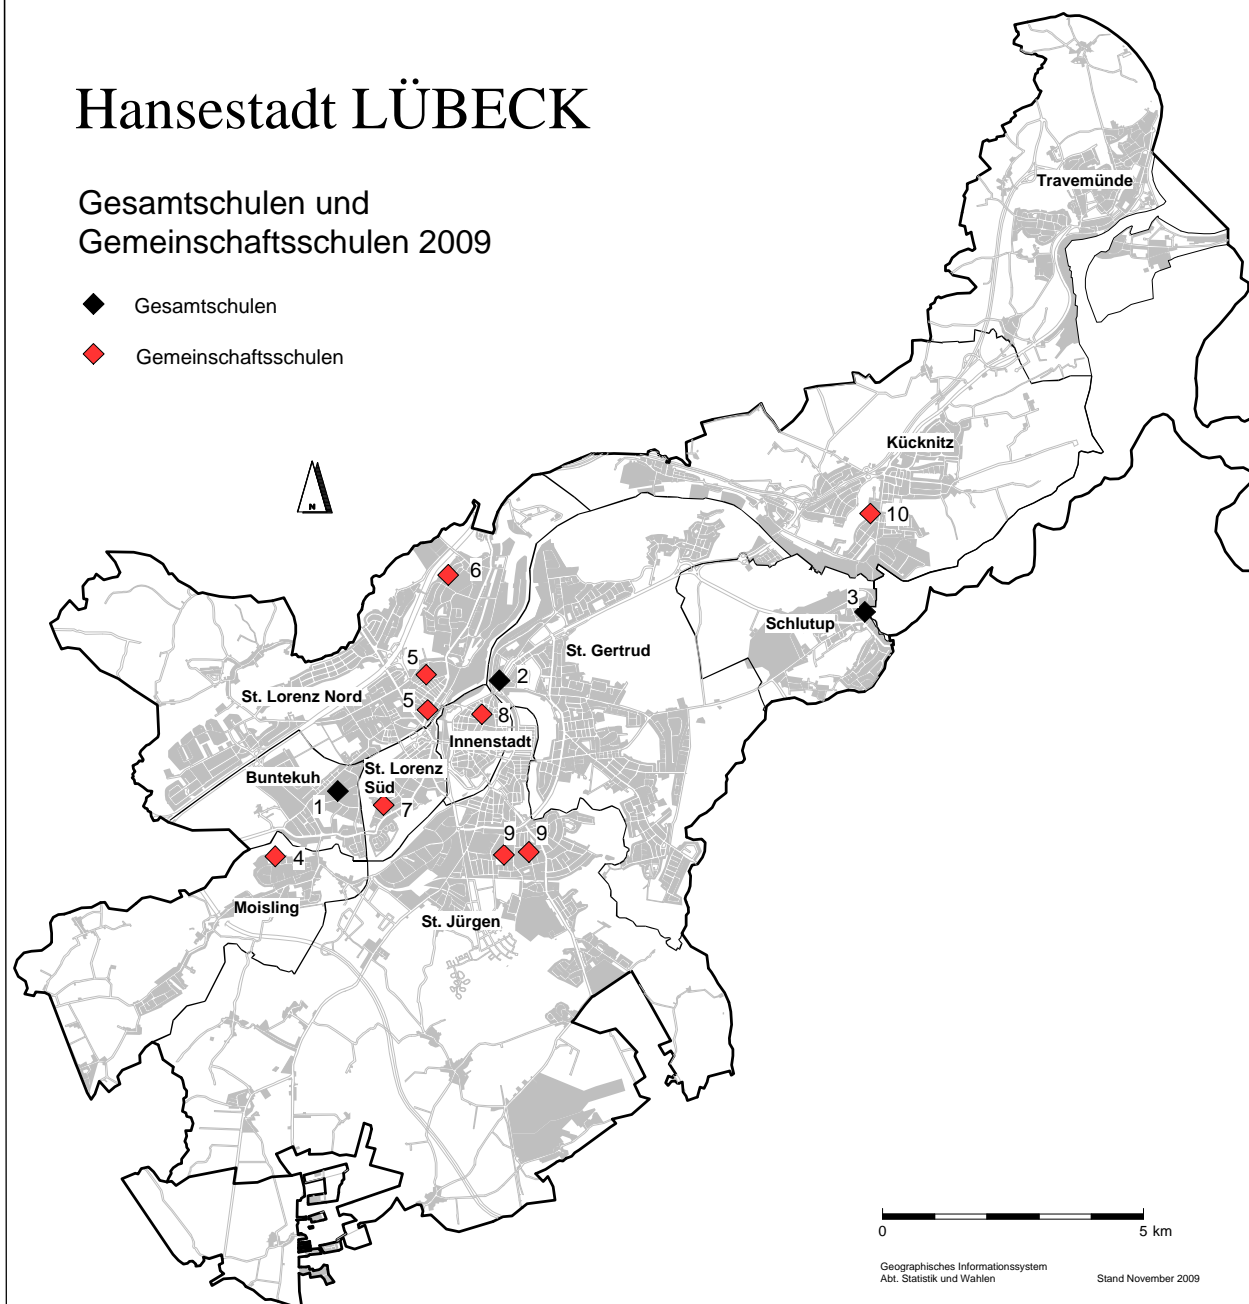

Hansestadt LÜBECK

Gesamtschulen und Gemeinschaftsschulen 2009

- ◆ Gesamtschulen
- ◆ Gemeinschaftsschulen

Gesamtschulen

- 1 Baltic-Gesamtschule
- 2 Geschwister-Prenski-Schule
- 3 Willy-Brandt-Schule

Gemeinschaftsschulen

- 4 GGemS Moising
- 5 GGemS St. Lorenz Nord
- 6 GGemS Vorwerk
- 7 Holstentor-GemS
- 8 Emanuel-Geibel-GemS
- 9 GGemS St. Jürgen
- 10 Trave-GemS