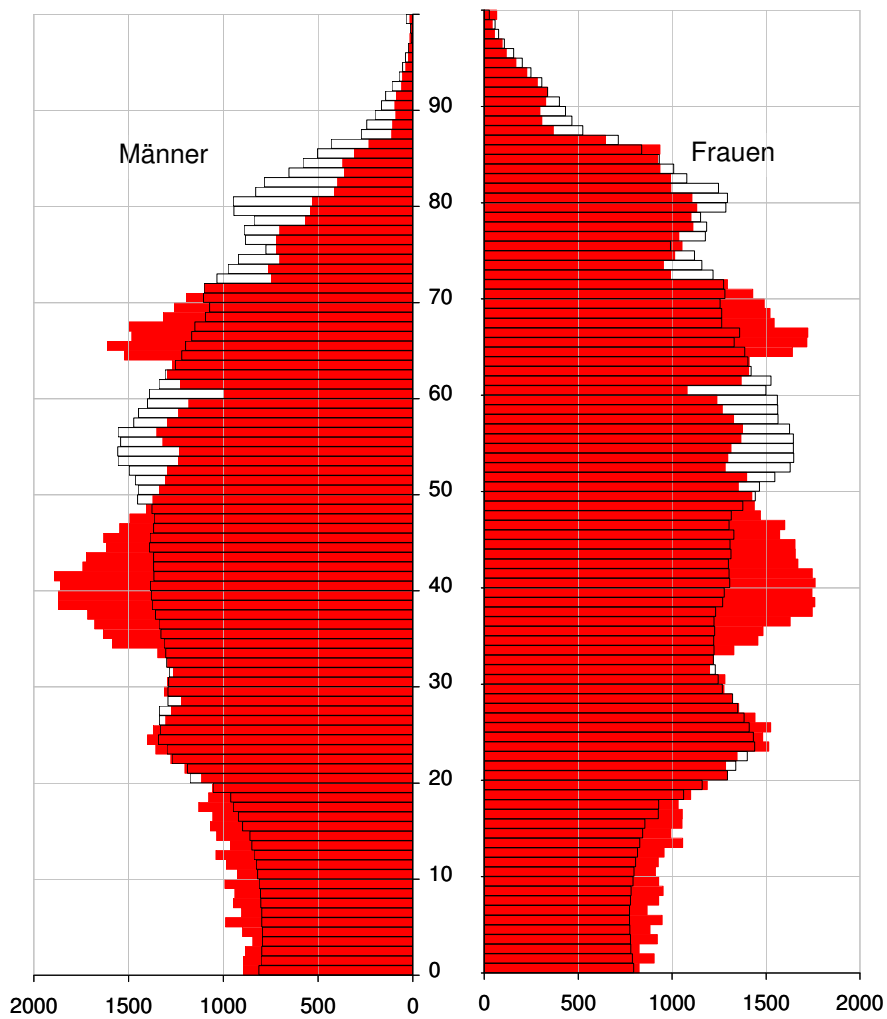

Stadtteil	(Alle)
Jahr	2005

Farbe rot

Stadtteil	(Alle)
Jahr	2020

Farbe transparent

Altersgruppe	2005	2020	+/- in %
0-2	5231	4776	-8,7
3-5	5484	4712	-14,1
6-9	7459	6342	-15,0
10-17	16191	13759	-15,0
18-64	133014	128094	-3,7
65-74	25355	23347	-7,9
75-84	15712	19479	24,0
85 u.ä.	5537	7211	30,2
Einw. Insg.	213983	207720	-2,9

Quelle: Hansestadt Lübeck, Bereich Logistik, Statistik u. Wahlen, Bevölkerungsprognose 2006-2020