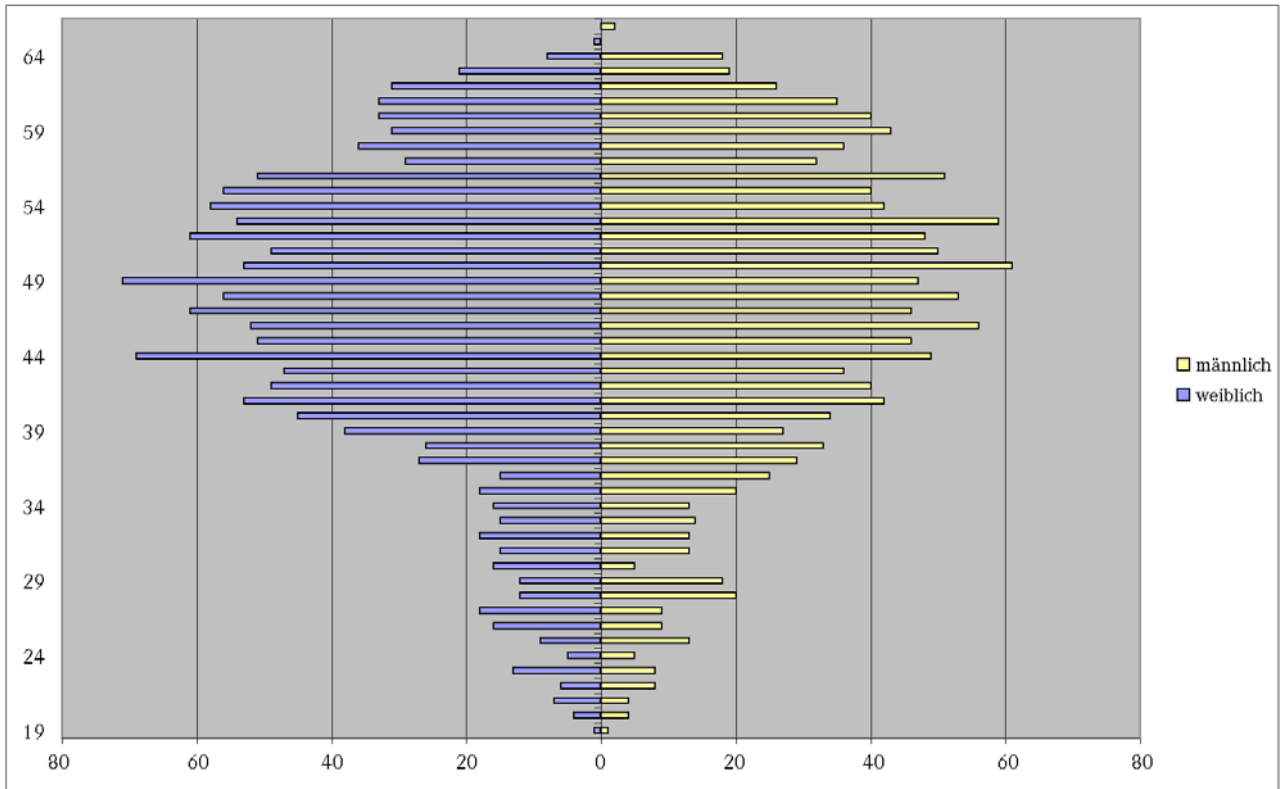

**Altersaufbau des Personalstandes in der Stadtverwaltung Lübeck am 31.12.2010**

Graphik: Hansestadt Lübeck, Personal- und Organisationservice, A. Wetzel