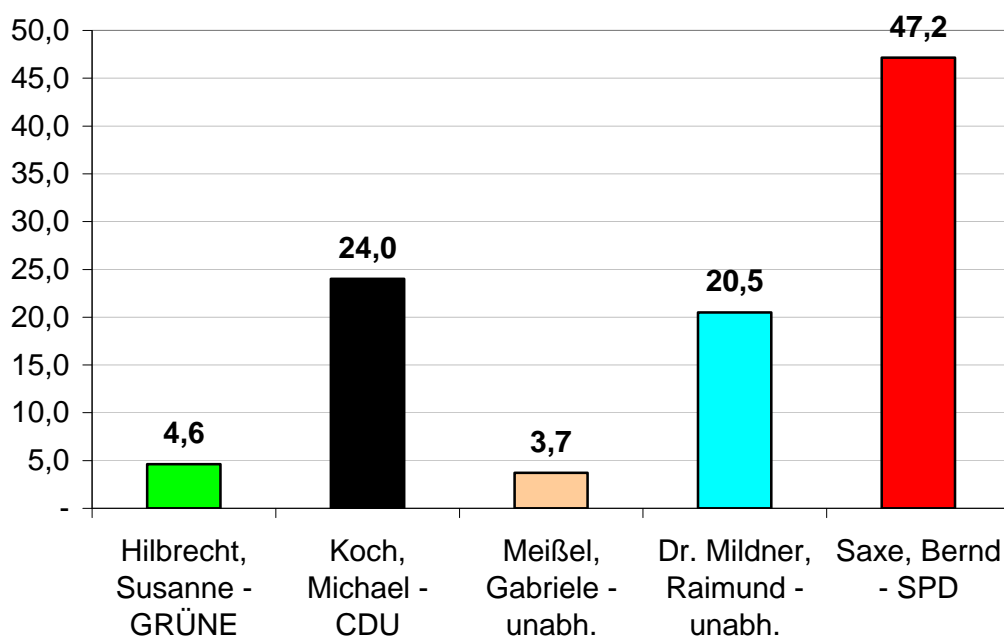

Direktwahl des Bürgermeisters/der Bürgermeisterin

in der Hansestadt Lübeck am 4. September 2005

Endgültiges Ergebnis

122 von 122 Wahlbezirken

| Nr Kandidat/-in | Anzahl | in % |
|-------------------------------------------------------------|---------|-------|
| Wahlberechtigte in den bisher ausgezählten Wahlbezirken: | 173 572 | - |
| Wähler/innen: | 73 386 | - |
| Wahlbeteiligung: | - | 42,3 |
| ungültige Stimmen: | 406 | 0,6 |
| gültige Stimmen insg.: | 72 980 | 100,0 |
| davon entfielen auf ... | | |
| 1 Hilbrecht, Susanne - GRÜNE | 3 380 | 4,6 |
| 2 Koch, Michael - CDU | 17 530 | 24,0 |
| 3 Meißel, Gabriele - unabh. | 2 701 | 3,7 |
| 4 Dr. Mildner, Raimund - unabh. | 14 956 | 20,5 |
| 5 Saxe, Bernd - SPD | 34 413 | 47,2 |

Grafik: gültige Stimmen in Prozent

Quelle: Hansestadt Lübeck, Bereich Statistik und Wahlen
Auskünfte am Wahlabend, Tel.: (0451)-122-1008