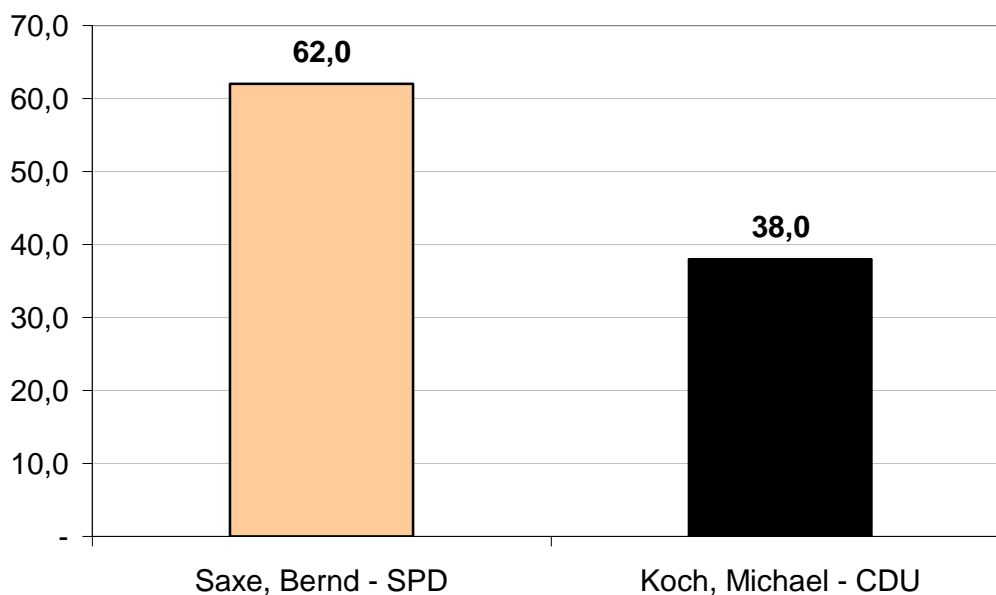

Direktwahl des Bürgermeisters - Stichwahl

in der Hansestadt Lübeck am 18. September 2005

Endgültiges Ergebnis

122 von 122 Wahlbezirken

Nr Kandidat/-in	Anzahl	in %
Wahlberechtigte in den bisher ausgezählten Wahlbezirken:	173 587	-
Wähler/innen:	107 893	-
Wahlbeteiligung:	-	62,2
ungültige Stimmen:	1 586	1,5
gültige Stimmen insg.:	106 307	100,0
davon entfielen auf ...		
1 Saxe, Bernd - SPD	65 900	62,0
2 Koch, Michael - CDU	40 407	38,0

Grafik: gültige Stimmen in Prozent

Quelle: Hansestadt Lübeck, Bereich Statistik und Wahlen
Auskünfte, Tel.: (0451)-122-1243